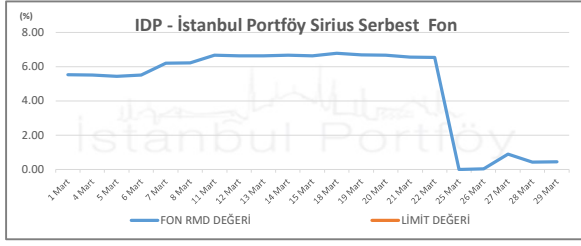

İSTANBUL PORTFÖY SERBEST FONLARININ  
RMD (Riske Maruz Değer) DEĞERLERİNİN BELİRLENEN LİMİTLERE GÖRE SEYRİ

Mart 2024

İSTANBUL PORTFÖY SERBEST FONLARININ  
RMD (Riske Maruz Değer) DEĞERLERİNİN BELİRLENEN LİMİTLERE GÖRE SEYRİ  
Mart 2024

# İSTANBUL PORTFÖY SERBEST FONLARININ RMD (Riske Maruz Değer) DEĞERLERİNİN BELİRLENEN LİMİTLERE GÖRE SEYRİ

Mart 2024

İSTANBUL PORTFÖY SERBEST FONLARININ  
RMD (Riske Maruz Değer) DEĞERLERİNİN BELİRLENEN LİMİTLERE GÖRE SEYRİ  
Mart 2024