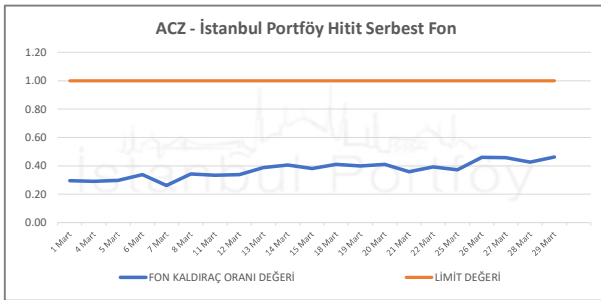

İSTANBUL PORTFÖY SERBEST FONLARININ
KALDIRAÇ ORANI DEĞERLERİNİN BELİRLENEN LİMİTLERE GÖRE SEYRİ
Mart 2024