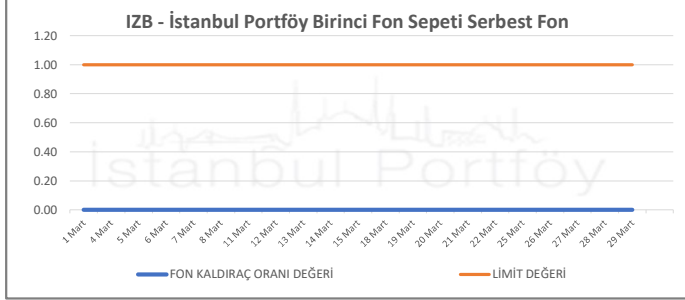

İSTANBUL PORTFÖY SERBEST FONLARININ
KALDIRAÇ ORANI DEĞERLERİNİN BELİRLENEN LİMİTLERE GÖRE SEYRİ
Mart 2024