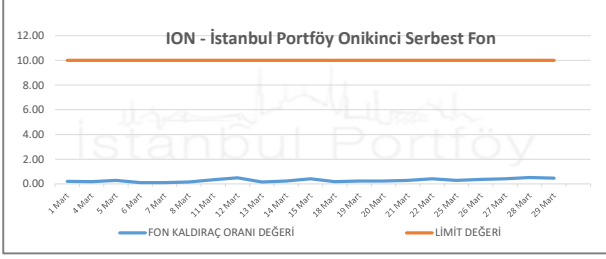

# İSTANBUL PORTFÖY SERBEST FONLARININ RMD (Riske Maruz Değer) DEĞERLERİNİN BELİRLENEN LİMİTLERE GÖRE SEYRİ

Mart 2024

İSTANBUL PORTFÖY SERBEST FONLARININ  
RMD (Riske Maruz Değer) DEĞERLERİNİN BELİRLENEN LİMİTLERE GÖRE SEYRİ  
Mart 2024

İSTANBUL PORTFÖY SERBEST FONLARININ  
KALDIRAÇ ORANI DEĞERLERİNİN BELİRLENEN LİMİTLERE GÖRE SEYRİ  
Mart 2024

İSTANBUL PORTFÖY SERBEST FONLARININ  
KALDIRAÇ ORANI DEĞERLERİNİN BELİRLENEN LİMİTLERE GÖRE SEYRİ  
Mart 2024