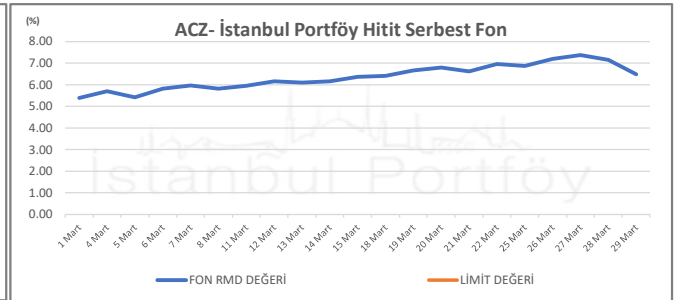

İSTANBUL PORTFÖY SERBEST FONLARININ  
RMD (Riske Maruz Değer) DEĞERLERİNİN BELİRLENEN LİMİTLERE GÖRE SEYRİ

Mart 2024

İSTANBUL PORTFÖY SERBEST FONLARININ  
RMD (Riske Maruz Değer) DEĞERLERİNİN BELİRLENEN LİMİTLERE GÖRE SEYRİ  
Mart 2024