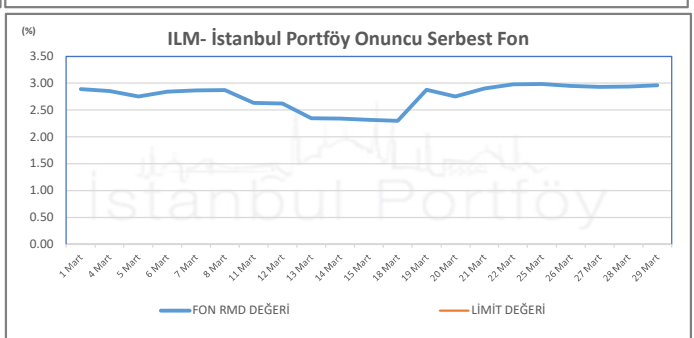

İSTANBUL PORTFÖY SERBEST FONLARININ  
RMD (Riske Maruz Değer) DEĞERLERİNİN BELİRLENEN LİMİTLERE GÖRE SEYRİ

Mart 2024

İSTANBUL PORTFÖY SERBEST FONLARININ  
RMD (Riske Maruz Değer) DEĞERLERİNİN BELİRLENEN LİMİTLERE GÖRE SEYRİ  
Mart 2024

# İSTANBUL PORTFÖY SERBEST FONLARININ RMD (Riske Maruz Değer) DEĞERLERİNİN BELİRLENEN LİMİTLERE GÖRE SEYRİ

Mart 2024

İSTANBUL PORTFÖY SERBEST FONLARININ  
RMD (Riske Maruz Değer) DEĞERLERİNİN BELİRLENEN LİMİTLERE GÖRE SEYRİ  
Mart 2024