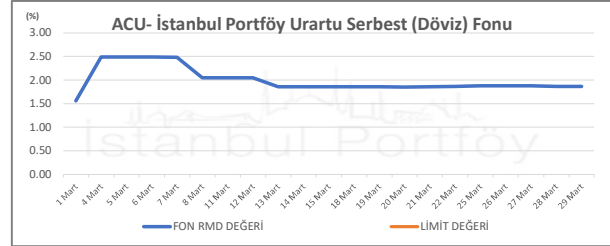

İSTANBUL PORTFÖY SERBEST FONLARININ RMD (Riske Maruz Değer) DEĞERLERİNİN BELİRLENEN LİMİTLERE GÖRE SEYRİ

Mart 2024