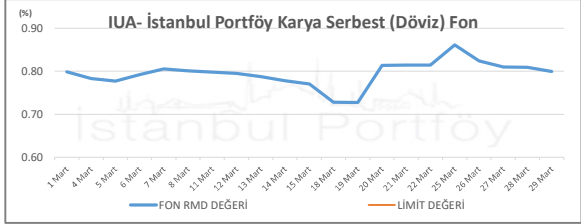

İSTANBUL PORTFÖY SERBEST FONLARININ  
RMD (Riske Maruz Değer) DEĞERLERİNİN BELİRLENEN LİMİTLERE GÖRE SEYRİ

Mart 2024

İSTANBUL PORTFÖY SERBEST FONLARININ  
RMD (Riske Maruz Değer) DEĞERLERİNİN BELİRLENEN LİMİTLERE GÖRE SEYRİ  
Mart 2024

# İSTANBUL PORTFÖY SERBEST FONLARININ RMD (Riske Maruz Değer) DEĞERLERİNİN BELİRLENEN LİMİTLERE GÖRE SEYRİ

Mart 2024

İSTANBUL PORTFÖY SERBEST FONLARININ  
RMD (Riske Maruz Değer) DEĞERLERİNİN BELİRLENEN LİMİTLERE GÖRE SEYRİ  
Mart 2024