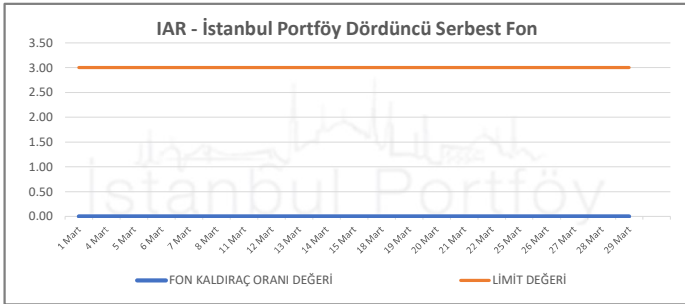

İSTANBUL PORTFÖY SERBEST FONLARININ
KALDIRAÇ ORANI DEĞERLERİNİN BELİRLENEN LİMİTLERE GÖRE SEYRİ
Mart 2024