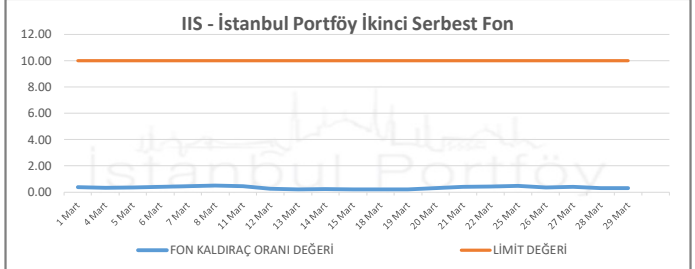

# İSTANBUL PORTFÖY SERBEST FONLARININ RMD (Riske Maruz Değer) DEĞERLERİNİN BELİRLENEN LİMİTLERE GÖRE SEYRİ

Mart 2024

İSTANBUL PORTFÖY SERBEST FONLARININ  
RMD (Riske Maruz Değer) DEĞERLERİNİN BELİRLENEN LİMİTLERE GÖRE SEYRİ  
Mart 2024

İSTANBUL PORTFÖY SERBEST FONLARININ  
KALDIRAÇ ORANI DEĞERLERİNİN BELİRLENEN LİMİTLERE GÖRE SEYRİ  
Mart 2024

İSTANBUL PORTFÖY SERBEST FONLARININ  
KALDIRAÇ ORANI DEĞERLERİNİN BELİRLENEN LİMİTLERE GÖRE SEYRİ  
Mart 2024