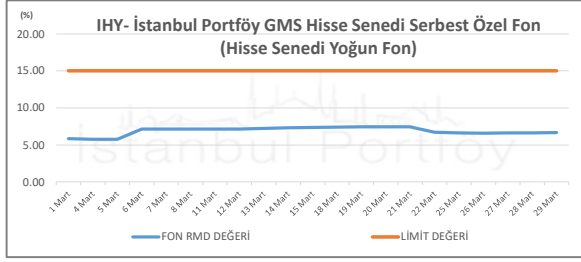

İSTANBUL PORTFÖY SERBEST FONLARININ  
RMD (Riske Maruz Değer) DEĞERLERİNİN BELİRLENEN LİMİTLERE GÖRE SEYRİ

Mart 2024

İSTANBUL PORTFÖY SERBEST FONLARININ  
RMD (Riske Maruz Değer) DEĞERLERİNİN BELİRLENEN LİMİTLERE GÖRE SEYRİ  
Mart 2024

# İSTANBUL PORTFÖY SERBEST FONLARININ RMD (Riske Maruz Değer) DEĞERLERİNİN BELİRLENEN LİMİTLERE GÖRE SEYRİ

Mart 2024

İSTANBUL PORTFÖY SERBEST FONLARININ  
RMD (Riske Maruz Değer) DEĞERLERİNİN BELİRLENEN LİMİTLERE GÖRE SEYRİ  
Mart 2024