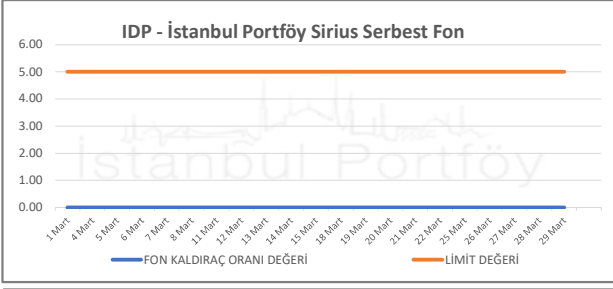

İSTANBUL PORTFÖY SERBEST FONLARININ KALDIRAÇ ORANI DEĞERLERİNİN BELİRLENEN LİMİTLERE GÖRE SEYRİ

Mart 2024