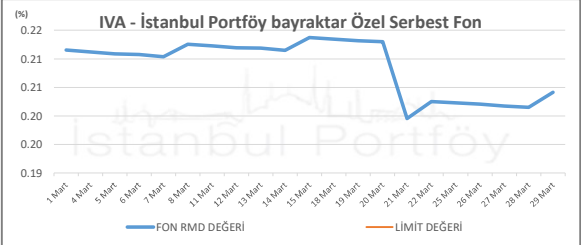

İSTANBUL PORTFÖY SERBEST FONLARININ
RMD (Riske Maruz Değer) DEĞERLERİNİN BELİRLENEN LİMİTLERE GÖRE SEYRİ
Mart 2024