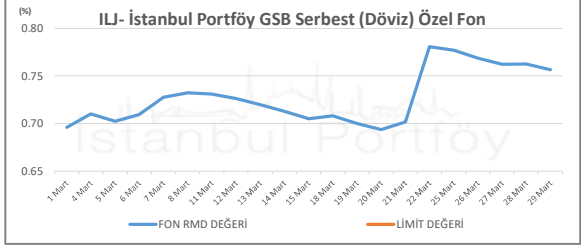

İSTANBUL PORTFÖY SERBEST FONLARININ
RMD (Riske Maruz Değer) DEĞERLERİNİN BELİRLENEN LİMİTLERE GÖRE SEYRİ
Mart 2024