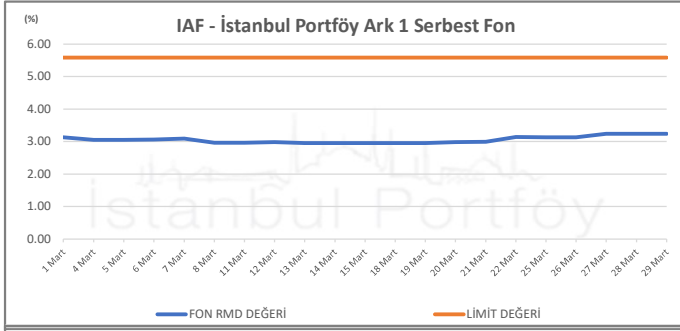

İSTANBUL PORTFÖY SERBEST FONLARININ  
RMD (Riske Maruz Değer) DEĞERLERİNİN BELİRLENEN LİMİTLERE GÖRE SEYRİ

Mart 2024

İSTANBUL PORTFÖY SERBEST FONLARININ  
RMD (Riske Maruz Değer) DEĞERLERİNİN BELİRLENEN LİMİTLERE GÖRE SEYRİ  
Mart 2024

# İSTANBUL PORTFÖY SERBEST FONLARININ RMD (Riske Maruz Değer) DEĞERLERİNİN BELİRLENEN LİMİTLERE GÖRE SEYRİ

Mart 2024

İSTANBUL PORTFÖY SERBEST FONLARININ  
RMD (Riske Maruz Değer) DEĞERLERİNİN BELİRLENEN LİMİTLERE GÖRE SEYRİ  
Mart 2024