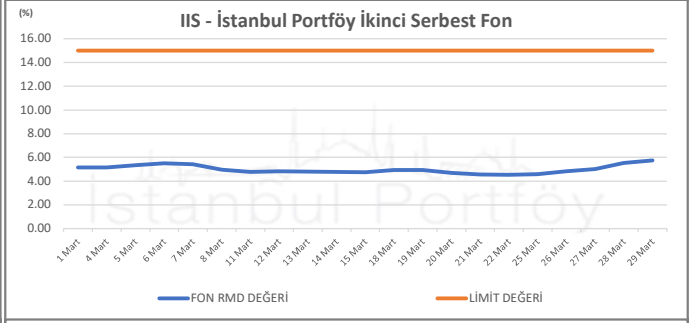

İSTANBUL PORTFÖY SERBEST FONLARININ  
RMD (Riske Maruz Değer) DEĞERLERİNİN BELİRLENEN LİMİTLERE GÖRE SEYRİ

Mart 2024

İSTANBUL PORTFÖY SERBEST FONLARININ  
RMD (Riske Maruz Değer) DEĞERLERİNİN BELİRLENEN LİMİTLERE GÖRE SEYRİ  
Mart 2024

# İSTANBUL PORTFÖY SERBEST FONLARININ RMD (Riske Maruz Değer) DEĞERLERİNİN BELİRLENEN LİMİTLERE GÖRE SEYRİ

Mart 2024

İSTANBUL PORTFÖY SERBEST FONLARININ  
RMD (Riske Maruz Değer) DEĞERLERİNİN BELİRLENEN LİMİTLERE GÖRE SEYRİ  
Mart 2024