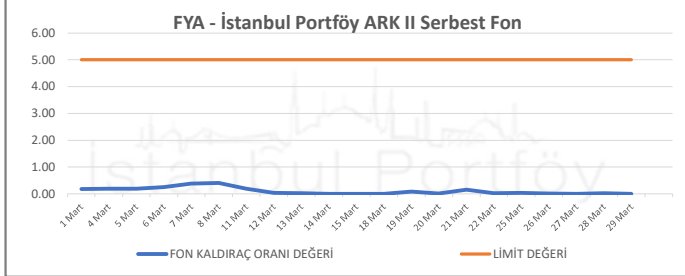

# İSTANBUL PORTFÖY SERBEST FONLARININ RMD (Riske Maruz Değer) DEĞERLERİNİN BELİRLENEN LİMİTLERE GÖRE SEYRİ

Mart 2024

İSTANBUL PORTFÖY SERBEST FONLARININ  
RMD (Riske Maruz Değer) DEĞERLERİNİN BELİRLENEN LİMİTLERE GÖRE SEYRİ  
Mart 2024

İSTANBUL PORTFÖY SERBEST FONLARININ  
KALDIRAÇ ORANI DEĞERLERİNİN BELİRLENEN LİMİTLERE GÖRE SEYRİ  
Mart 2024

İSTANBUL PORTFÖY SERBEST FONLARININ  
KALDIRAÇ ORANI DEĞERLERİNİN BELİRLENEN LİMİTLERE GÖRE SEYRİ  
Mart 2024