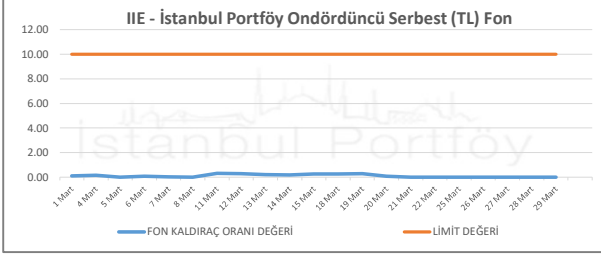

İSTANBUL PORTFÖY SERBEST FONLARININ
KALDIRAÇ ORANI DEĞERLERİNİN BELİRLENEN LİMİTLERE GÖRE SEYRİ
Mart 2024