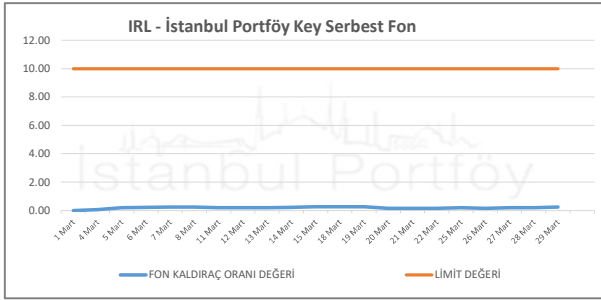

İSTANBUL PORTFÖY SERBEST FONLARININ
KALDIRAÇ ORANI DEĞERLERİNİN BELİRLENEN LİMİTLERE GÖRE SEYRİ
Mart 2024