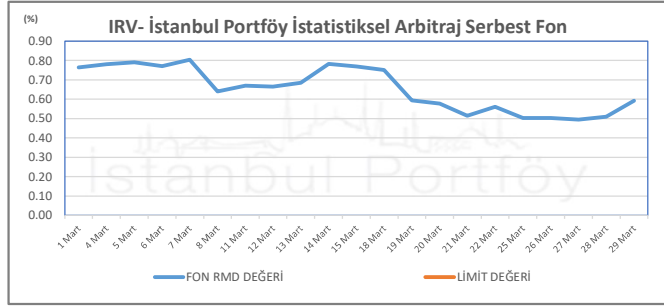

İSTANBUL PORTFÖY SERBEST FONLARININ  
RMD (Riske Maruz Değer) DEĞERLERİNİN BELİRLENEN LİMİTLERE GÖRE SEYRİ

Mart 2024

İSTANBUL PORTFÖY SERBEST FONLARININ  
RMD (Riske Maruz Değer) DEĞERLERİNİN BELİRLENEN LİMİTLERE GÖRE SEYRİ  
Mart 2024

# İSTANBUL PORTFÖY SERBEST FONLARININ RMD (Riske Maruz Değer) DEĞERLERİNİN BELİRLENEN LİMİTLERE GÖRE SEYRİ

Mart 2024

İSTANBUL PORTFÖY SERBEST FONLARININ  
RMD (Riske Maruz Değer) DEĞERLERİNİN BELİRLENEN LİMİTLERE GÖRE SEYRİ  
Mart 2024