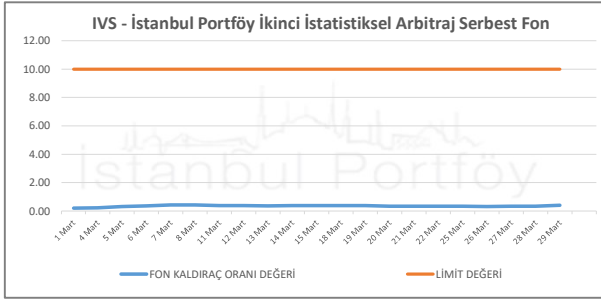

# İSTANBUL PORTFÖY SERBEST FONLARININ RMD (Riske Maruz Değer) DEĞERLERİNİN BELİRLENEN LİMİTLERE GÖRE SEYRİ

Mart 2024

İSTANBUL PORTFÖY SERBEST FONLARININ  
RMD (Riske Maruz Değer) DEĞERLERİNİN BELİRLENEN LİMİTLERE GÖRE SEYRİ  
Mart 2024

İSTANBUL PORTFÖY SERBEST FONLARININ  
KALDIRAÇ ORANI DEĞERLERİNİN BELİRLENEN LİMİTLERE GÖRE SEYRİ  
Mart 2024

İSTANBUL PORTFÖY SERBEST FONLARININ  
KALDIRAÇ ORANI DEĞERLERİNİN BELİRLENEN LİMİTLERE GÖRE SEYRİ  
Mart 2024