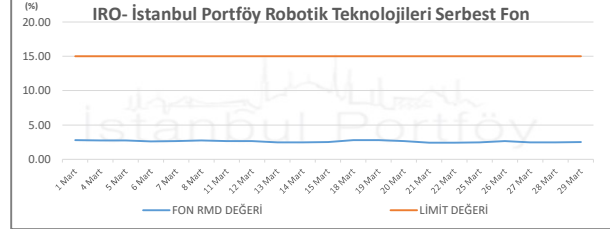

İSTANBUL PORTFÖY SERBEST FONLARININ  
RMD (Riske Maruz Değer) DEĞERLERİNİN BELİRLENEN LİMİTLERE GÖRE SEYRİ

Mart 2024

İSTANBUL PORTFÖY SERBEST FONLARININ  
RMD (Riske Maruz Değer) DEĞERLERİNİN BELİRLENEN LİMİTLERE GÖRE SEYRİ  
Mart 2024

# İSTANBUL PORTFÖY SERBEST FONLARININ RMD (Riske Maruz Değer) DEĞERLERİNİN BELİRLENEN LİMİTLERE GÖRE SEYRİ

Mart 2024

İSTANBUL PORTFÖY SERBEST FONLARININ  
RMD (Riske Maruz Değer) DEĞERLERİNİN BELİRLENEN LİMİTLERE GÖRE SEYRİ  
Mart 2024