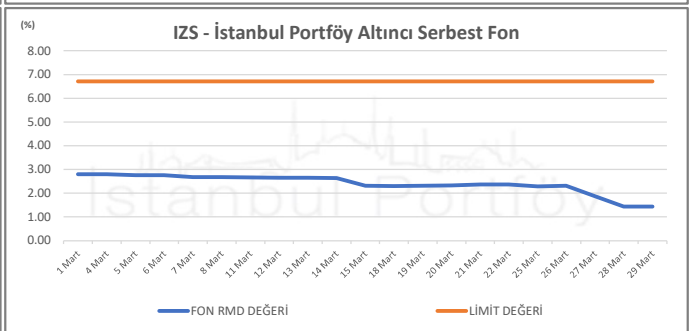

İSTANBUL PORTFÖY SERBEST FONLARININ  
RMD (Riske Maruz Değer) DEĞERLERİNİN BELİRLENEN LİMİTLERE GÖRE SEYRİ

Mart 2024

İSTANBUL PORTFÖY SERBEST FONLARININ  
RMD (Riske Maruz Değer) DEĞERLERİNİN BELİRLENEN LİMİTLERE GÖRE SEYRİ  
Mart 2024