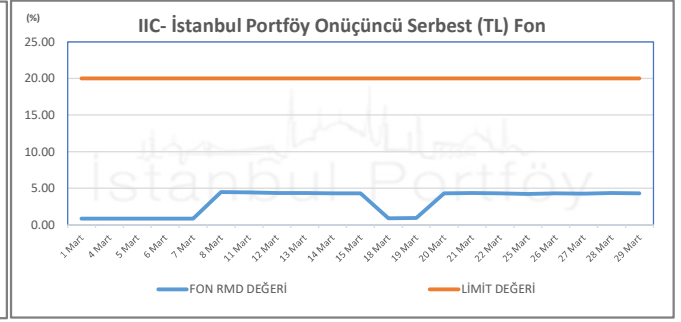

İSTANBUL PORTFÖY SERBEST FONLARININ  
RMD (Riske Maruz Değer) DEĞERLERİNİN BELİRLENEN LİMİTLERE GÖRE SEYRİ

Mart 2024

İSTANBUL PORTFÖY SERBEST FONLARININ  
RMD (Riske Maruz Değer) DEĞERLERİNİN BELİRLENEN LİMİTLERE GÖRE SEYRİ  
Mart 2024

# İSTANBUL PORTFÖY SERBEST FONLARININ RMD (Riske Maruz Değer) DEĞERLERİNİN BELİRLENEN LİMİTLERE GÖRE SEYRİ

Mart 2024

İSTANBUL PORTFÖY SERBEST FONLARININ  
RMD (Riske Maruz Değer) DEĞERLERİNİN BELİRLENEN LİMİTLERE GÖRE SEYRİ  
Mart 2024