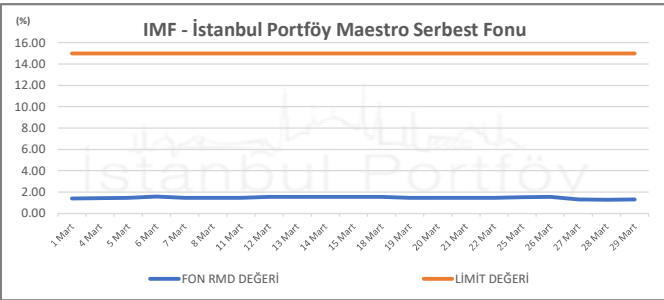

İSTANBUL PORTFÖY SERBEST FONLARININ  
RMD (Riske Maruz Değer) DEĞERLERİNİN BELİRLENEN LİMİTLERE GÖRE SEYRİ

Mart 2024

İSTANBUL PORTFÖY SERBEST FONLARININ  
RMD (Riske Maruz Değer) DEĞERLERİNİN BELİRLENEN LİMİTLERE GÖRE SEYRİ  
Mart 2024

# İSTANBUL PORTFÖY SERBEST FONLARININ RMD (Riske Maruz Değer) DEĞERLERİNİN BELİRLENEN LİMİTLERE GÖRE SEYRİ

Mart 2024

İSTANBUL PORTFÖY SERBEST FONLARININ  
RMD (Riske Maruz Değer) DEĞERLERİNİN BELİRLENEN LİMİTLERE GÖRE SEYRİ  
Mart 2024