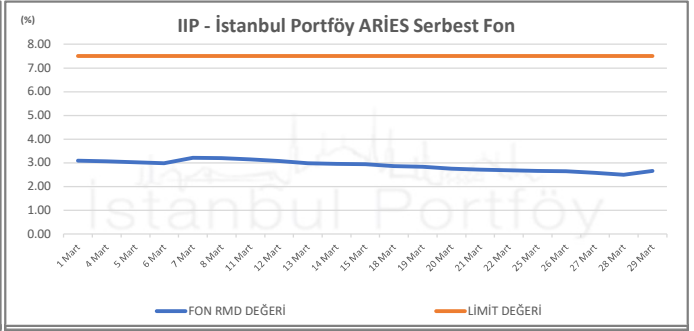

İSTANBUL PORTFÖY SERBEST FONLARININ  
RMD (Riske Maruz Değer) DEĞERLERİNİN BELİRLENEN LİMİTLERE GÖRE SEYRİ

Mart 2024

İSTANBUL PORTFÖY SERBEST FONLARININ  
RMD (Riske Maruz Değer) DEĞERLERİNİN BELİRLENEN LİMİTLERE GÖRE SEYRİ  
Mart 2024

# İSTANBUL PORTFÖY SERBEST FONLARININ RMD (Riske Maruz Değer) DEĞERLERİNİN BELİRLENEN LİMİTLERE GÖRE SEYRİ

Mart 2024

İSTANBUL PORTFÖY SERBEST FONLARININ  
RMD (Riske Maruz Değer) DEĞERLERİNİN BELİRLENEN LİMİTLERE GÖRE SEYRİ  
Mart 2024