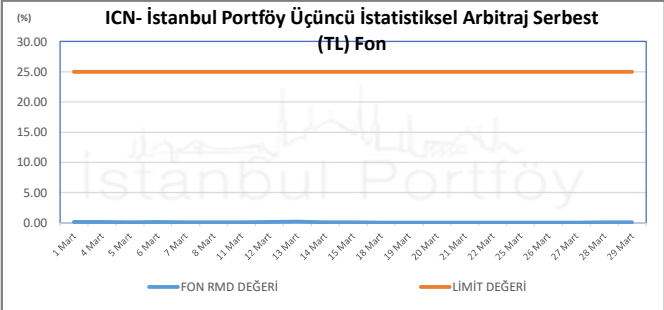

İSTANBUL PORTFÖY SERBEST FONLARININ  
RMD (Riske Maruz Değer) DEĞERLERİNİN BELİRLENEN LİMİTLERE GÖRE SEYRİ

Mart 2024

İSTANBUL PORTFÖY SERBEST FONLARININ  
RMD (Riske Maruz Değer) DEĞERLERİNİN BELİRLENEN LİMİTLERE GÖRE SEYRİ  
Mart 2024