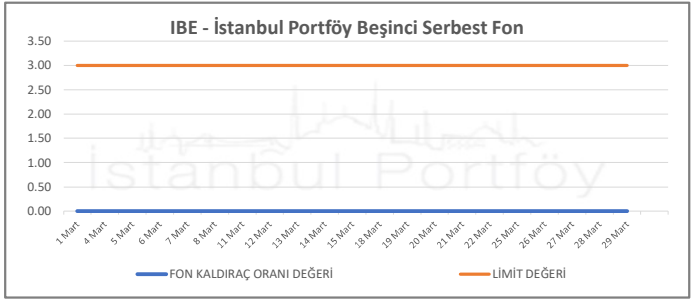

İSTANBUL PORTFÖY SERBEST FONLARININ
KALDIRAÇ ORANI DEĞERLERİNİN BELİRLENEN LİMİTLERE GÖRE SEYRİ
Mart 2024