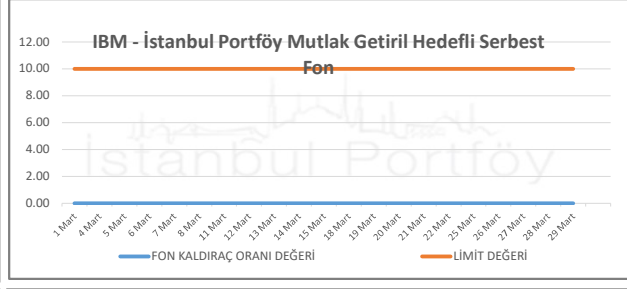

İSTANBUL PORTFÖY SERBEST FONLARININ  
KALDIRAÇ ORANI DEĞERLERİNİN BELİRLENEN LİMİTLERE GÖRE SEYRİ  
Mart 2024

İSTANBUL PORTFÖY SERBEST FONLARININ  
KALDIRAÇ ORANI DEĞERLERİNİN BELİRLENEN LİMİTLERE GÖRE SEYRİ  
Mart 2024

# İSTANBUL PORTFÖY SERBEST FONLARININ KALDIRAÇ ORANI DEĞERLERİNİN BELİRLENEN LİMİTLERE GÖRE SEYRİ

Mart 2024

İSTANBUL PORTFÖY SERBEST FONLARININ  
KALDIRAÇ ORANI DEĞERLERİNİN BELİRLENEN LİMİTLERE GÖRE SEYRİ