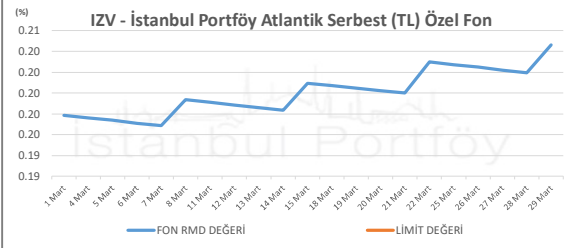

İSTANBUL PORTFÖY SERBEST FONLARININ
RMD (Riske Maruz Değer) DEĞERLERİNİN BELİRLENEN LİMİTLERE GÖRE SEYRİ
Mart 2024