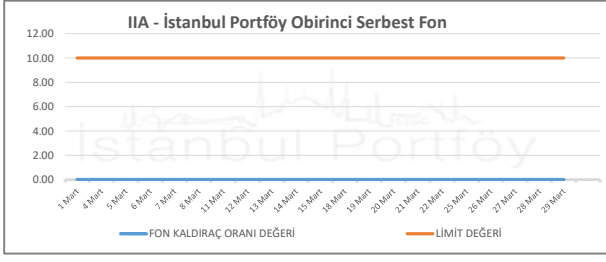

# İSTANBUL PORTFÖY SERBEST FONLARININ RMD (Riske Maruz Değer) DEĞERLERİNİN BELİRLENEN LİMİTLERE GÖRE SEYRİ

Mart 2024

İSTANBUL PORTFÖY SERBEST FONLARININ  
RMD (Riske Maruz Değer) DEĞERLERİNİN BELİRLENEN LİMİTLERE GÖRE SEYRİ  
Mart 2024

İSTANBUL PORTFÖY SERBEST FONLARININ  
KALDIRAÇ ORANI DEĞERLERİNİN BELİRLENEN LİMİTLERE GÖRE SEYRİ  
Mart 2024

İSTANBUL PORTFÖY SERBEST FONLARININ  
KALDIRAÇ ORANI DEĞERLERİNİN BELİRLENEN LİMİTLERE GÖRE SEYRİ  
Mart 2024