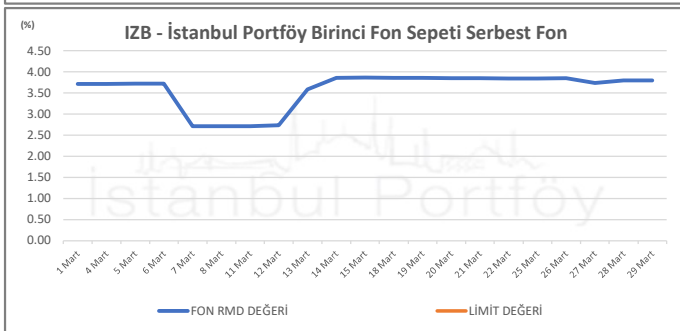

İSTANBUL PORTFÖY SERBEST FONLARININ  
RMD (Riske Maruz Değer) DEĞERLERİNİN BELİRLENEN LİMİTLERE GÖRE SEYRİ

Mart 2024

İSTANBUL PORTFÖY SERBEST FONLARININ  
RMD (Riske Maruz Değer) DEĞERLERİNİN BELİRLENEN LİMİTLERE GÖRE SEYRİ  
Mart 2024