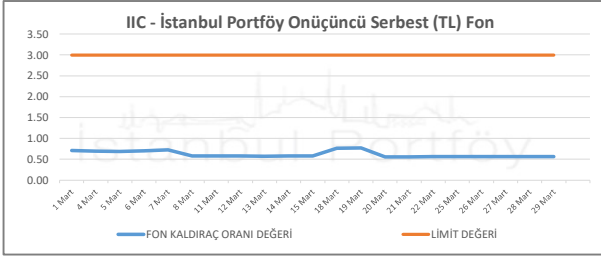

# İSTANBUL PORTFÖY SERBEST FONLARININ RMD (Riske Maruz Değer) DEĞERLERİNİN BELİRLENEN LİMİTLERE GÖRE SEYRİ

Mart 2024

İSTANBUL PORTFÖY SERBEST FONLARININ  
RMD (Riske Maruz Değer) DEĞERLERİNİN BELİRLENEN LİMİTLERE GÖRE SEYRİ  
Mart 2024

İSTANBUL PORTFÖY SERBEST FONLARININ  
KALDIRAÇ ORANI DEĞERLERİNİN BELİRLENEN LİMİTLERE GÖRE SEYRİ  
Mart 2024

İSTANBUL PORTFÖY SERBEST FONLARININ  
KALDIRAÇ ORANI DEĞERLERİNİN BELİRLENEN LİMİTLERE GÖRE SEYRİ  
Mart 2024