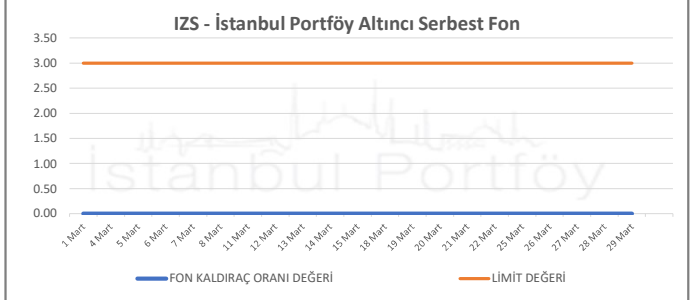

İSTANBUL PORTFÖY SERBEST FONLARININ
KALDIRAÇ ORANI DEĞERLERİNİN BELİRLENEN LİMİTLERE GÖRE SEYRİ
Mart 2024