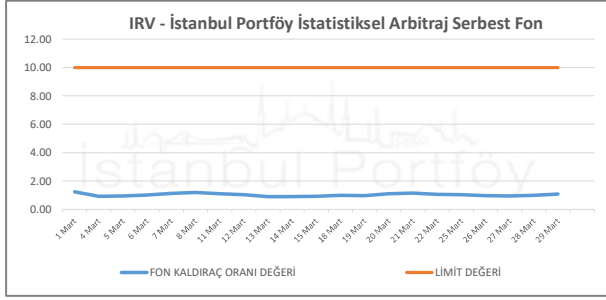

İSTANBUL PORTFÖY SERBEST FONLARININ
KALDIRAÇ ORANI DEĞERLERİNİN BELİRLENEN LİMİTLERE GÖRE SEYRİ
Mart 2024