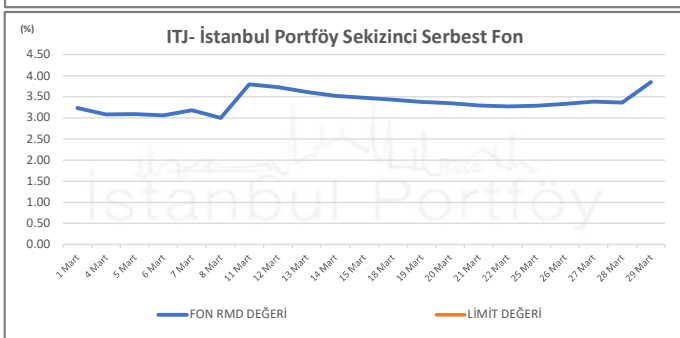

İSTANBUL PORTFÖY SERBEST FONLARININ  
RMD (Riske Maruz Değer) DEĞERLERİNİN BELİRLENEN LİMİTLERE GÖRE SEYRİ

Mart 2024

İSTANBUL PORTFÖY SERBEST FONLARININ  
RMD (Riske Maruz Değer) DEĞERLERİNİN BELİRLENEN LİMİTLERE GÖRE SEYRİ  
Mart 2024