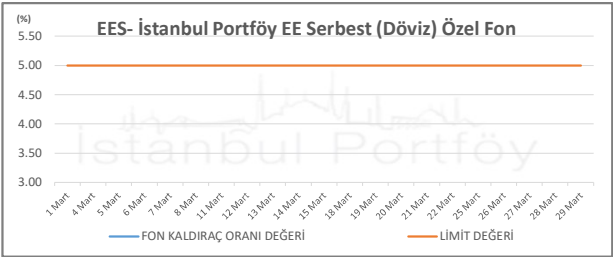

İSTANBUL PORTFÖY SERBEST FONLARININ KALDIRAÇ ORANI DEĞERLERİNİN BELİRLENEN LİMİTLERE GÖRE SEYRİ

Mart 2024