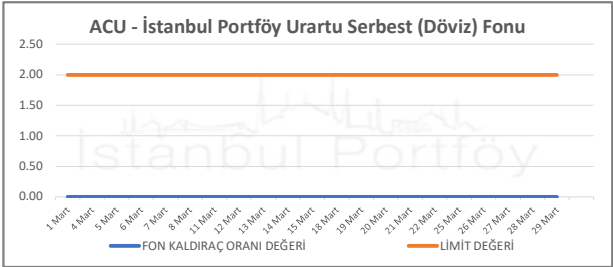

İSTANBUL PORTFÖY SERBEST FONLARININ KALDIRAÇ ORANI DEĞERLERİNİN BELİRLENEN LİMİTLERE GÖRE SEYRİ

Mart 2024