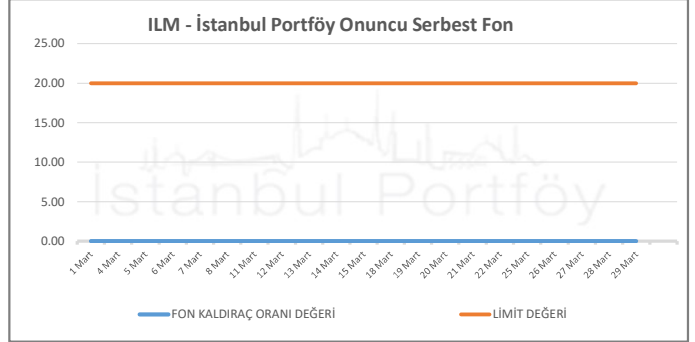

İSTANBUL PORTFÖY SERBEST FONLARININ
KALDIRAÇ ORANI DEĞERLERİNİN BELİRLENEN LİMİTLERE GÖRE SEYRİ
Mart 2024