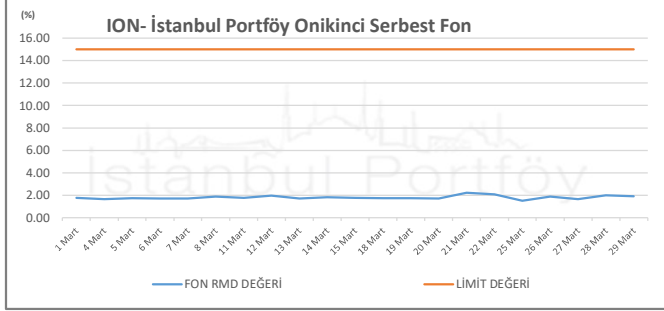

İSTANBUL PORTFÖY SERBEST FONLARININ  
RMD (Riske Maruz Değer) DEĞERLERİNİN BELİRLENEN LİMİTLERE GÖRE SEYRİ

Mart 2024

İSTANBUL PORTFÖY SERBEST FONLARININ  
RMD (Riske Maruz Değer) DEĞERLERİNİN BELİRLENEN LİMİTLERE GÖRE SEYRİ  
Mart 2024

# İSTANBUL PORTFÖY SERBEST FONLARININ RMD (Riske Maruz Değer) DEĞERLERİNİN BELİRLENEN LİMİTLERE GÖRE SEYRİ

Mart 2024

İSTANBUL PORTFÖY SERBEST FONLARININ  
RMD (Riske Maruz Değer) DEĞERLERİNİN BELİRLENEN LİMİTLERE GÖRE SEYRİ  
Mart 2024