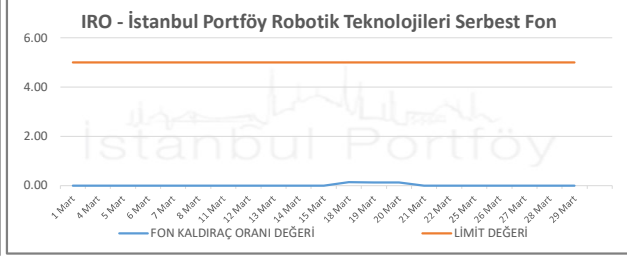

İSTANBUL PORTFÖY SERBEST FONLARININ  
KALDIRAÇ ORANI DEĞERLERİNİN BELİRLENEN LİMİTLERE GÖRE SEYRİ  
Mart 2024

İSTANBUL PORTFÖY SERBEST FONLARININ  
KALDIRAÇ ORANI DEĞERLERİNİN BELİRLENEN LİMİTLERE GÖRE SEYRİ  
Mart 2024

# İSTANBUL PORTFÖY SERBEST FONLARININ KALDIRAÇ ORANI DEĞERLERİNİN BELİRLENEN LİMİTLERE GÖRE SEYRİ

Mart 2024

İSTANBUL PORTFÖY SERBEST FONLARININ  
KALDIRAÇ ORANI DEĞERLERİNİN BELİRLENEN LİMİTLERE GÖRE SEYRİ