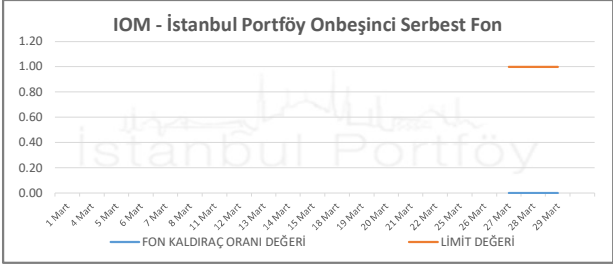

İSTANBUL PORTFÖY SERBEST FONLARININ KALDIRAÇ ORANI DEĞERLERİNİN BELİRLENEN LİMİTLERE GÖRE SEYRİ

Mart 2024