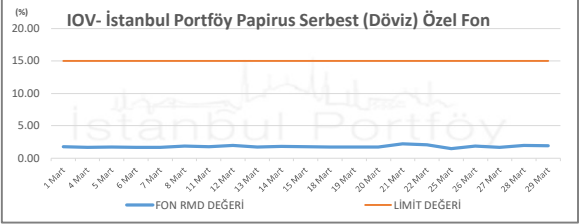

İSTANBUL PORTFÖY SERBEST FONLARININ
RMD (Riske Maruz Değer) DEĞERLERİNİN BELİRLENEN LİMİTLERE GÖRE SEYRİ
Mart 2024