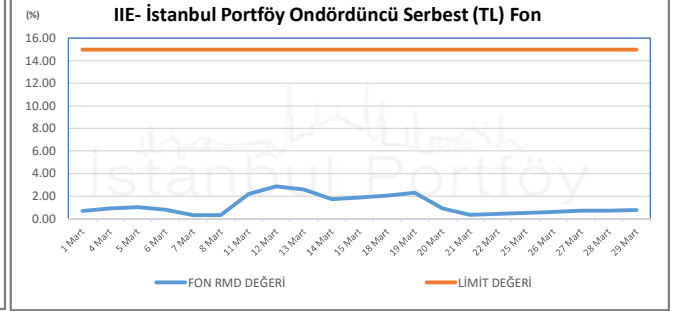

İSTANBUL PORTFÖY SERBEST FONLARININ  
RMD (Riske Maruz Değer) DEĞERLERİNİN BELİRLENEN LİMİTLERE GÖRE SEYRİ

Mart 2024

İSTANBUL PORTFÖY SERBEST FONLARININ  
RMD (Riske Maruz Değer) DEĞERLERİNİN BELİRLENEN LİMİTLERE GÖRE SEYRİ  
Mart 2024

# İSTANBUL PORTFÖY SERBEST FONLARININ RMD (Riske Maruz Değer) DEĞERLERİNİN BELİRLENEN LİMİTLERE GÖRE SEYRİ

Mart 2024

İSTANBUL PORTFÖY SERBEST FONLARININ  
RMD (Riske Maruz Değer) DEĞERLERİNİN BELİRLENEN LİMİTLERE GÖRE SEYRİ  
Mart 2024