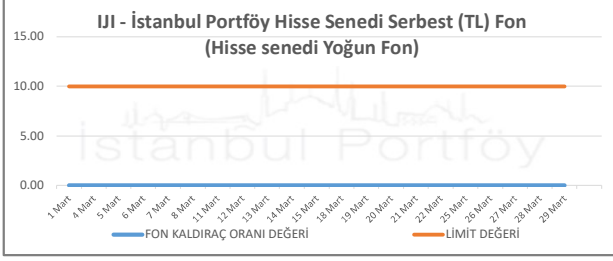

İSTANBUL PORTFÖY SERBEST FONLARININ KALDIRAÇ ORANI DEĞERLERİNİN BELİRLENEN LİMİTLERE GÖRE SEYRİ

Mart 2024