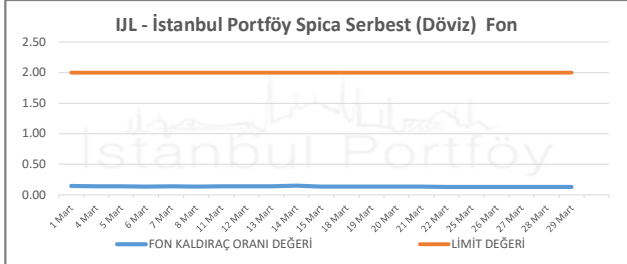

İSTANBUL PORTFÖY SERBEST FONLARININ KALDIRAÇ ORANI DEĞERLERİNİN BELİRLENEN LİMİTLERE GÖRE SEYRİ

Mart 2024