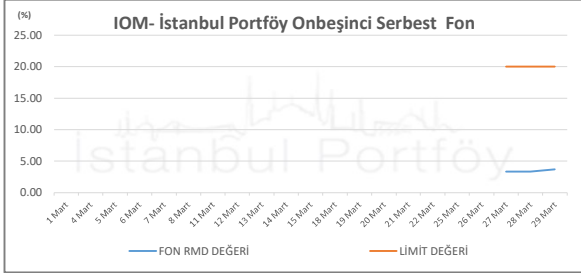

İSTANBUL PORTFÖY SERBEST FONLARININ RMD (Riske Maruz Değer) DEĞERLERİNİN BELİRLENEN LİMİTLERE GÖRE SEYRİ

Mart 2024