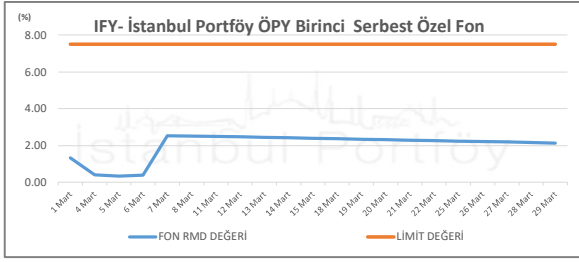

İSTANBUL PORTFÖY SERBEST FONLARININ  
RMD (Riske Maruz Değer) DEĞERLERİNİN BELİRLENEN LİMİTLERE GÖRE SEYRİ

Mart 2024

İSTANBUL PORTFÖY SERBEST FONLARININ  
RMD (Riske Maruz Değer) DEĞERLERİNİN BELİRLENEN LİMİTLERE GÖRE SEYRİ  
Mart 2024

# İSTANBUL PORTFÖY SERBEST FONLARININ RMD (Riske Maruz Değer) DEĞERLERİNİN BELİRLENEN LİMİTLERE GÖRE SEYRİ

Mart 2024

İSTANBUL PORTFÖY SERBEST FONLARININ  
RMD (Riske Maruz Değer) DEĞERLERİNİN BELİRLENEN LİMİTLERE GÖRE SEYRİ  
Mart 2024