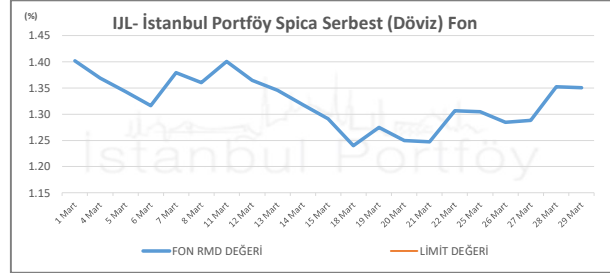

İSTANBUL PORTFÖY SERBEST FONLARININ  
RMD (Riske Maruz Değer) DEĞERLERİNİN BELİRLENEN LİMİTLERE GÖRE SEYRİ

Mart 2024

İSTANBUL PORTFÖY SERBEST FONLARININ  
RMD (Riske Maruz Değer) DEĞERLERİNİN BELİRLENEN LİMİTLERE GÖRE SEYRİ  
Mart 2024

# İSTANBUL PORTFÖY SERBEST FONLARININ RMD (Riske Maruz Değer) DEĞERLERİNİN BELİRLENEN LİMİTLERE GÖRE SEYRİ

Mart 2024

İSTANBUL PORTFÖY SERBEST FONLARININ  
RMD (Riske Maruz Değer) DEĞERLERİNİN BELİRLENEN LİMİTLERE GÖRE SEYRİ  
Mart 2024