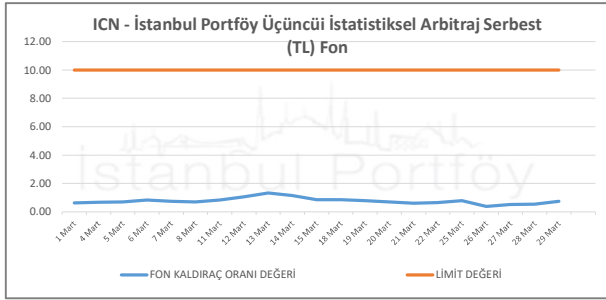

# İSTANBUL PORTFÖY SERBEST FONLARININ RMD (Riske Maruz Değer) DEĞERLERİNİN BELİRLENEN LİMİTLERE GÖRE SEYRİ

Mart 2024

İSTANBUL PORTFÖY SERBEST FONLARININ  
RMD (Riske Maruz Değer) DEĞERLERİNİN BELİRLENEN LİMİTLERE GÖRE SEYRİ  
Mart 2024

İSTANBUL PORTFÖY SERBEST FONLARININ  
KALDIRAÇ ORANI DEĞERLERİNİN BELİRLENEN LİMİTLERE GÖRE SEYRİ  
Mart 2024

İSTANBUL PORTFÖY SERBEST FONLARININ  
KALDIRAÇ ORANI DEĞERLERİNİN BELİRLENEN LİMİTLERE GÖRE SEYRİ  
Mart 2024