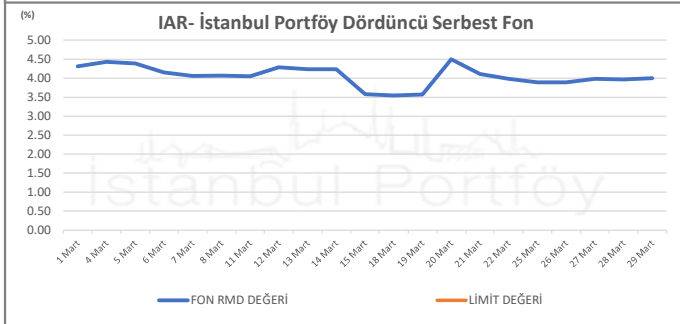

İSTANBUL PORTFÖY SERBEST FONLARININ  
RMD (Riske Maruz Değer) DEĞERLERİNİN BELİRLENEN LİMİTLERE GÖRE SEYRİ

Mart 2024

İSTANBUL PORTFÖY SERBEST FONLARININ  
RMD (Riske Maruz Değer) DEĞERLERİNİN BELİRLENEN LİMİTLERE GÖRE SEYRİ  
Mart 2024