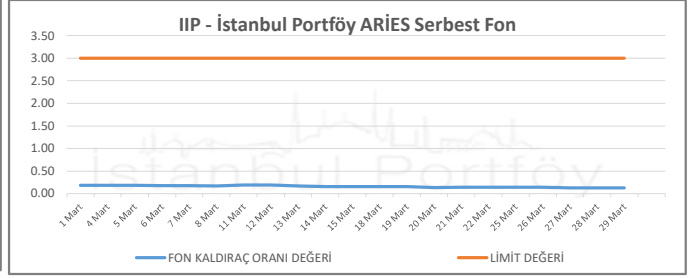

# İSTANBUL PORTFÖY SERBEST FONLARININ RMD (Riske Maruz Değer) DEĞERLERİNİN BELİRLENEN LİMİTLERE GÖRE SEYRİ

Mart 2024

İSTANBUL PORTFÖY SERBEST FONLARININ  
RMD (Riske Maruz Değer) DEĞERLERİNİN BELİRLENEN LİMİTLERE GÖRE SEYRİ  
Mart 2024

İSTANBUL PORTFÖY SERBEST FONLARININ  
KALDIRAÇ ORANI DEĞERLERİNİN BELİRLENEN LİMİTLERE GÖRE SEYRİ  
Mart 2024

İSTANBUL PORTFÖY SERBEST FONLARININ  
KALDIRAÇ ORANI DEĞERLERİNİN BELİRLENEN LİMİTLERE GÖRE SEYRİ  
Mart 2024