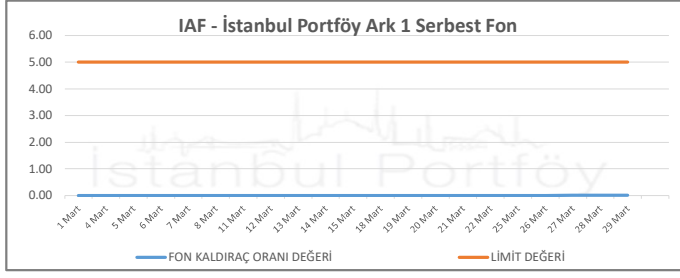

# İSTANBUL PORTFÖY SERBEST FONLARININ RMD (Riske Maruz Değer) DEĞERLERİNİN BELİRLENEN LİMİTLERE GÖRE SEYRİ

Mart 2024

İSTANBUL PORTFÖY SERBEST FONLARININ  
RMD (Riske Maruz Değer) DEĞERLERİNİN BELİRLENEN LİMİTLERE GÖRE SEYRİ  
Mart 2024

İSTANBUL PORTFÖY SERBEST FONLARININ  
KALDIRAÇ ORANI DEĞERLERİNİN BELİRLENEN LİMİTLERE GÖRE SEYRİ  
Mart 2024

İSTANBUL PORTFÖY SERBEST FONLARININ  
KALDIRAÇ ORANI DEĞERLERİNİN BELİRLENEN LİMİTLERE GÖRE SEYRİ  
Mart 2024