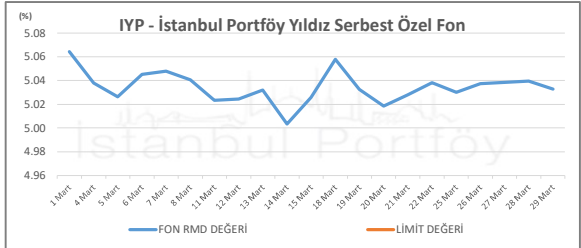

İSTANBUL PORTFÖY SERBEST FONLARININ
RMD (Riske Maruz Değer) DEĞERLERİNİN BELİRLENEN LİMİTLERE GÖRE SEYRİ
Mart 2024