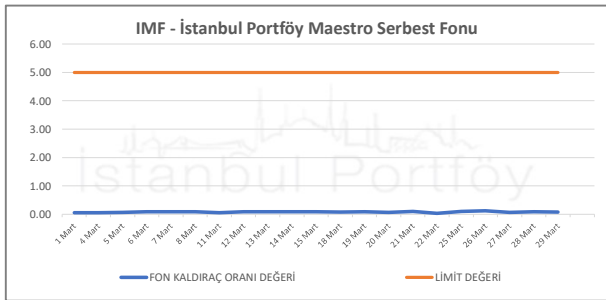

# İSTANBUL PORTFÖY SERBEST FONLARININ RMD (Riske Maruz Değer) DEĞERLERİNİN BELİRLENEN LİMİTLERE GÖRE SEYRİ

Mart 2024

İSTANBUL PORTFÖY SERBEST FONLARININ  
RMD (Riske Maruz Değer) DEĞERLERİNİN BELİRLENEN LİMİTLERE GÖRE SEYRİ  
Mart 2024

İSTANBUL PORTFÖY SERBEST FONLARININ  
KALDIRAÇ ORANI DEĞERLERİNİN BELİRLENEN LİMİTLERE GÖRE SEYRİ  
Mart 2024

İSTANBUL PORTFÖY SERBEST FONLARININ  
KALDIRAÇ ORANI DEĞERLERİNİN BELİRLENEN LİMİTLERE GÖRE SEYRİ  
Mart 2024