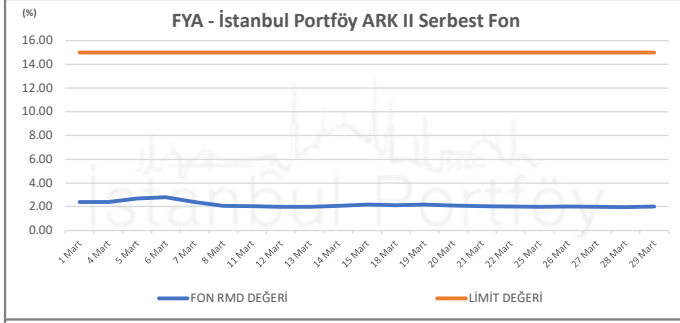

İSTANBUL PORTFÖY SERBEST FONLARININ
RMD (Riske Maruz Değer) DEĞERLERİNİN BELİRLENEN LİMİTLERE GÖRE SEYRİ

Mart 2024