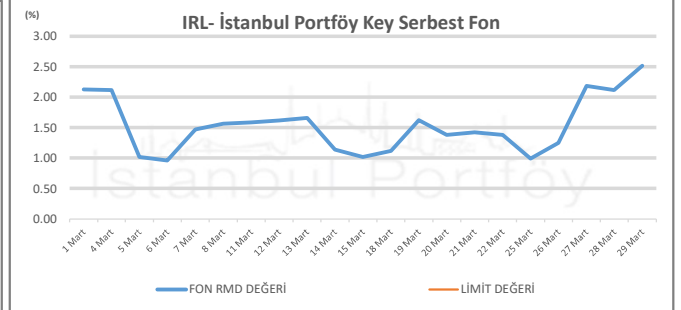

İSTANBUL PORTFÖY SERBEST FONLARININ  
RMD (Riske Maruz Değer) DEĞERLERİNİN BELİRLENEN LİMİTLERE GÖRE SEYRİ

Mart 2024

İSTANBUL PORTFÖY SERBEST FONLARININ  
RMD (Riske Maruz Değer) DEĞERLERİNİN BELİRLENEN LİMİTLERE GÖRE SEYRİ  
Mart 2024

# İSTANBUL PORTFÖY SERBEST FONLARININ RMD (Riske Maruz Değer) DEĞERLERİNİN BELİRLENEN LİMİTLERE GÖRE SEYRİ

Mart 2024

İSTANBUL PORTFÖY SERBEST FONLARININ  
RMD (Riske Maruz Değer) DEĞERLERİNİN BELİRLENEN LİMİTLERE GÖRE SEYRİ  
Mart 2024