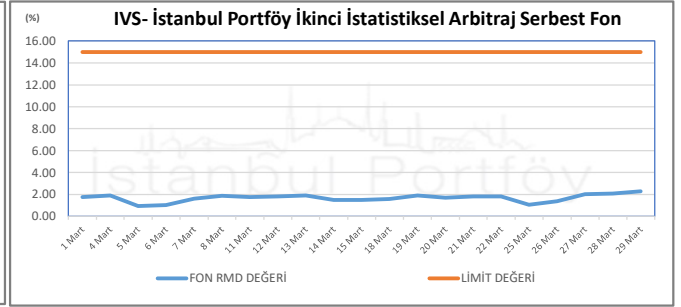

İSTANBUL PORTFÖY SERBEST FONLARININ  
RMD (Riske Maruz Değer) DEĞERLERİNİN BELİRLENEN LİMİTLERE GÖRE SEYRİ

Mart 2024

İSTANBUL PORTFÖY SERBEST FONLARININ  
RMD (Riske Maruz Değer) DEĞERLERİNİN BELİRLENEN LİMİTLERE GÖRE SEYRİ  
Mart 2024