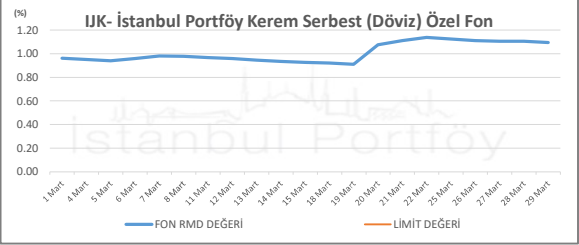

İSTANBUL PORTFÖY SERBEST FONLARININ
RMD (Riske Maruz Değer) DEĞERLERİNİN BELİRLENEN LİMİTLERE GÖRE SEYRİ
Mart 2024