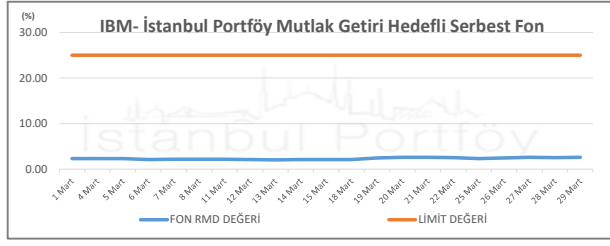

İSTANBUL PORTFÖY SERBEST FONLARININ  
RMD (Riske Maruz Değer) DEĞERLERİNİN BELİRLENEN LİMİTLERE GÖRE SEYRİ

Mart 2024

İSTANBUL PORTFÖY SERBEST FONLARININ  
RMD (Riske Maruz Değer) DEĞERLERİNİN BELİRLENEN LİMİTLERE GÖRE SEYRİ  
Mart 2024

# İSTANBUL PORTFÖY SERBEST FONLARININ RMD (Riske Maruz Değer) DEĞERLERİNİN BELİRLENEN LİMİTLERE GÖRE SEYRİ

Mart 2024

İSTANBUL PORTFÖY SERBEST FONLARININ  
RMD (Riske Maruz Değer) DEĞERLERİNİN BELİRLENEN LİMİTLERE GÖRE SEYRİ  
Mart 2024