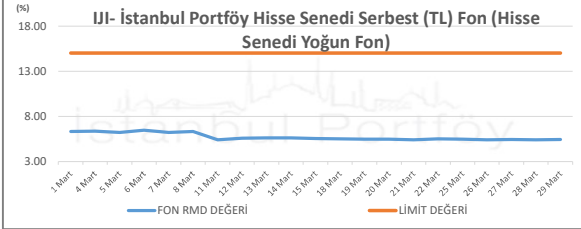

İSTANBUL PORTFÖY SERBEST FONLARININ RMD (Riske Maruz Değer) DEĞERLERİNİN BELİRLENEN LİMİTLERE GÖRE SEYRİ

Mart 2024