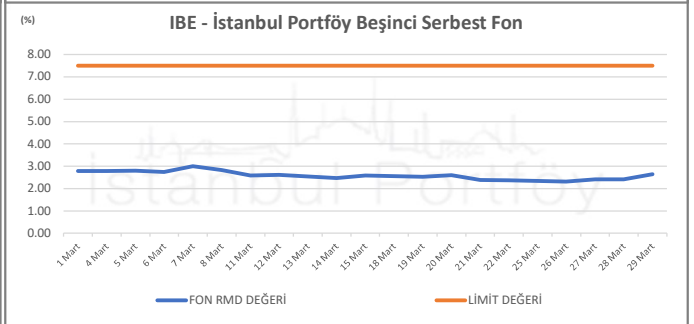

İSTANBUL PORTFÖY SERBEST FONLARININ  
RMD (Riske Maruz Değer) DEĞERLERİNİN BELİRLENEN LİMİTLERE GÖRE SEYRİ

Mart 2024

İSTANBUL PORTFÖY SERBEST FONLARININ  
RMD (Riske Maruz Değer) DEĞERLERİNİN BELİRLENEN LİMİTLERE GÖRE SEYRİ  
Mart 2024