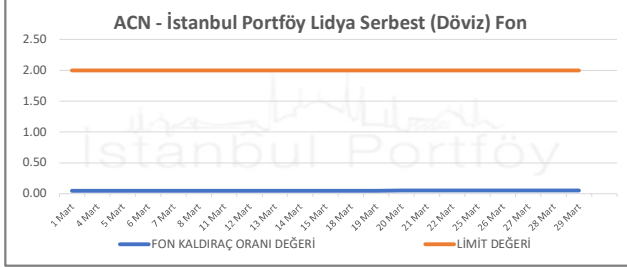

İSTANBUL PORTFÖY SERBEST FONLARININ KALDIRAÇ ORANI DEĞERLERİNİN BELİRLENEN LİMİTLERE GÖRE SEYRİ

Mart 2024