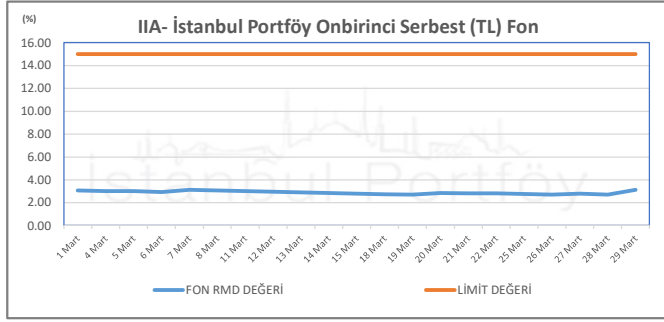

İSTANBUL PORTFÖY SERBEST FONLARININ  
RMD (Riske Maruz Değer) DEĞERLERİNİN BELİRLENEN LİMİTLERE GÖRE SEYRİ

Mart 2024

İSTANBUL PORTFÖY SERBEST FONLARININ  
RMD (Riske Maruz Değer) DEĞERLERİNİN BELİRLENEN LİMİTLERE GÖRE SEYRİ  
Mart 2024

# İSTANBUL PORTFÖY SERBEST FONLARININ RMD (Riske Maruz Değer) DEĞERLERİNİN BELİRLENEN LİMİTLERE GÖRE SEYRİ

Mart 2024

İSTANBUL PORTFÖY SERBEST FONLARININ  
RMD (Riske Maruz Değer) DEĞERLERİNİN BELİRLENEN LİMİTLERE GÖRE SEYRİ  
Mart 2024