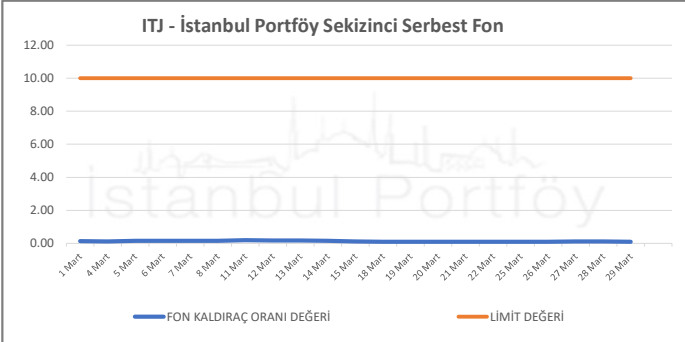

İSTANBUL PORTFÖY SERBEST FONLARININ
KALDIRAÇ ORANI DEĞERLERİNİN BELİRLENEN LİMİTLERE GÖRE SEYRİ
Mart 2024