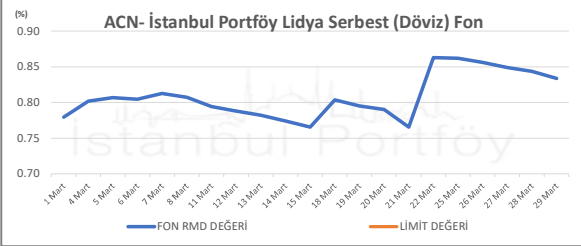

İSTANBUL PORTFÖY SERBEST FONLARININ  
RMD (Riske Maruz Değer) DEĞERLERİNİN BELİRLENEN LİMİTLERE GÖRE SEYRİ

Mart 2024

İSTANBUL PORTFÖY SERBEST FONLARININ  
RMD (Riske Maruz Değer) DEĞERLERİNİN BELİRLENEN LİMİTLERE GÖRE SEYRİ  
Mart 2024

# İSTANBUL PORTFÖY SERBEST FONLARININ RMD (Riske Maruz Değer) DEĞERLERİNİN BELİRLENEN LİMİTLERE GÖRE SEYRİ

Mart 2024

İSTANBUL PORTFÖY SERBEST FONLARININ  
RMD (Riske Maruz Değer) DEĞERLERİNİN BELİRLENEN LİMİTLERE GÖRE SEYRİ  
Mart 2024