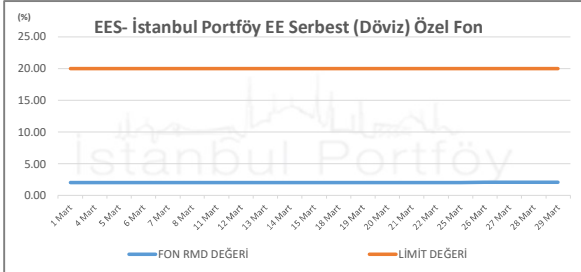

İSTANBUL PORTFÖY SERBEST FONLARININ RMD (Riske Maruz Değer) DEĞERLERİNİN BELİRLENEN LİMİTLERE GÖRE SEYRİ

Mart 2024