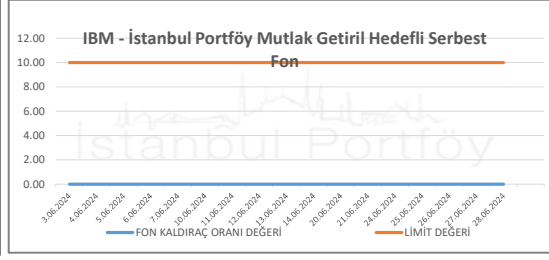

İSTANBUL PORTFÖY SERBEST FONLARININ
KALDIRAÇ ORANI DEĞERLERİNİN BELİRLENEN LİMLİTLERE GÖRE SEYRİ
Haziran 2024

İSTANBUL PORTFÖY SERBEST FONLARININ
KALDIRAÇ ORANI DEĞERLERİNİN BELİRLENEN LİMİTLERE GÖRE SEYRİ
Haziran 2024

İSTANBUL PORTFÖY SERBEST FONLARININ KALDIRAÇ ORANI DEĞERLERİNİN BELİRLENEN LİMİTLERE GÖRE SEYRİ

Haziran 2024

İSTANBUL PORTFÖY SERBEST FONLARININ
KALDIRAÇ ORANI DEĞERLERİNİN BELİRLENEN LİMİTLERE GÖRE SEYRİ