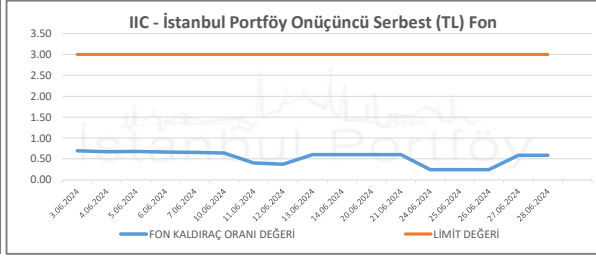

İSTANBUL PORTFÖY SERBEST FONLARININ
KALDIRAÇ ORANI DEĞERLERİNİN BELİRLENEN LİMİTLERE GÖRE SEYRİ
Haziran 2024