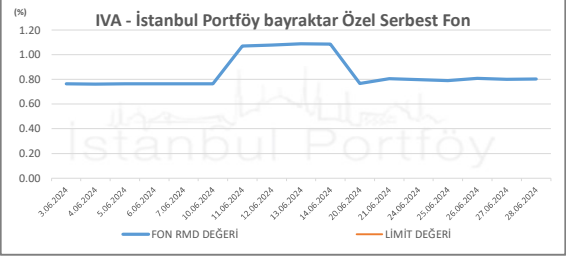

İSTANBUL PORTFÖY SERBEST ÖZEL FONLARININ
RMD (Riske Maruz Değer) DEĞERLERİNİN BELİRLENEN LİMİTLERE GÖRE SEYRİ
Haziran 2024