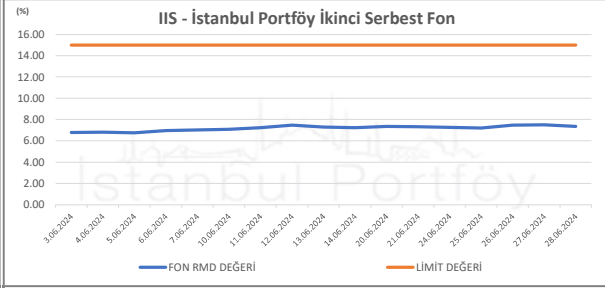

İSTANBUL PORTFÖY SERBEST FONLARININ
RMD (Riske Maruz Değer) DEĞERLERİNİN BELİRLENEN LİMİTLERE GÖRE SEYRİ

Haziran 2024

İSTANBUL PORTFÖY SERBEST FONLARININ
RMD (Riske Maruz Değer) DEĞERLERİNİN BELİRLENEN LİMİTLERE GÖRE SEYRİ
Haziran 2024