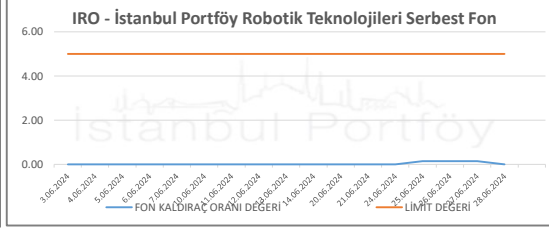

İSTANBUL PORTFÖY SERBEST FONLARININ
KALDIRAÇ ORANI DEĞERLERİNİN BELİRLENEN LİMLİTLERE GÖRE SEYRİ
Haziran 2024

İSTANBUL PORTFÖY SERBEST FONLARININ
KALDIRAÇ ORANI DEĞERLERİNİN BELİRLENEN LİMİTLERE GÖRE SEYRİ
Haziran 2024

İSTANBUL PORTFÖY SERBEST FONLARININ KALDIRAÇ ORANI DEĞERLERİNİN BELİRLENEN LİMİTLERE GÖRE SEYRİ

Haziran 2024

İSTANBUL PORTFÖY SERBEST FONLARININ
KALDIRAÇ ORANI DEĞERLERİNİN BELİRLENEN LİMİTLERE GÖRE SEYRİ