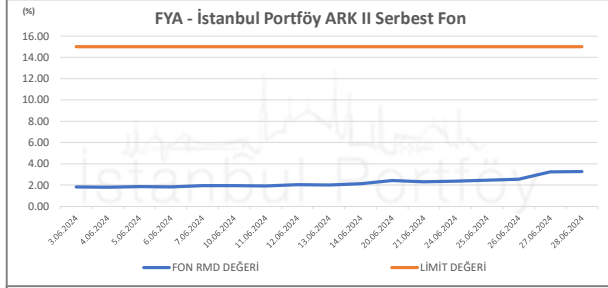

İSTANBUL PORTFÖY SERBEST FONLARININ
RMD (Riske Maruz Değer) DEĞERLERİNİN BELİRLENEN LİMİTLERE GÖRE SEYRİ

Haziran 2024

İSTANBUL PORTFÖY SERBEST FONLARININ
RMD (Riske Maruz Değer) DEĞERLERİNİN BELİRLENEN LİMİTLERE GÖRE SEYRİ
Haziran 2024