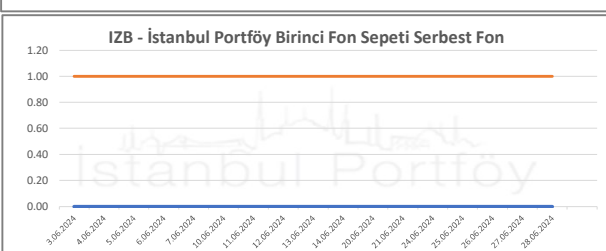

İSTANBUL PORTFÖY SERBEST FONLARININ RMD (Riske Maruz Değer) DEĞERLERİNİN BELİRLENEN LİMİTLERE GÖRE SEYRİ

Haziran 2024

İSTANBUL PORTFÖY SERBEST ÖZEL FONLARININ
RMD (Riske Maruz Değer) DEĞERLERİNİN BELİRLENEN LİMİTLERE GÖRE SEYRİ
Haziran 2024

İSTANBUL PORTFÖY SERBEST FONLARININ
KALDIRAÇ ORANI DEĞERLERİNİN BELİRLENEN LİMLİTLERE GÖRE SEYRİ
Haziran 2024

İSTANBUL PORTFÖY SERBEST FONLARININ
KALDIRAÇ ORANI DEĞERLERİNİN BELİRLENEN LİMİTLERE GÖRE SEYRİ
Haziran 2024