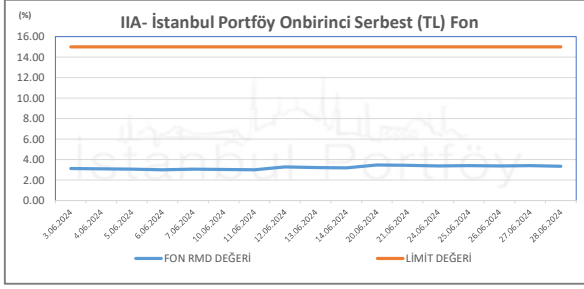

İSTANBUL PORTFÖY SERBEST FONLARININ
RMD (Riske Maruz Değer) DEĞERLERİNİN BELİRLENEN LİMİTLERE GÖRE SEYRİ

Haziran 2024

İSTANBUL PORTFÖY SERBEST FONLARININ
RMD (Riske Maruz Değer) DEĞERLERİNİN BELİRLENEN LİMİTLERE GÖRE SEYRİ
Haziran 2024

İSTANBUL PORTFÖY SERBEST FONLARININ RMD (Riske Maruz Değer) DEĞERLERİNİN BELİRLENEN LİMİTLERE GÖRE SEYRİ

Haziran 2024

İSTANBUL PORTFÖY SERBEST ÖZEL FONLARININ
RMD (Riske Maruz Değer) DEĞERLERİNİN BELİRLENEN LİMİTLERE GÖRE SEYRİ
Haziran 2024