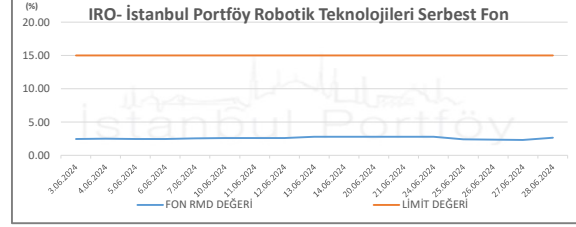

İSTANBUL PORTFÖY SERBEST FONLARININ RMD (Riske Maruz Değer) DEĞERLERİNİN BELİRLENEN LİMİTLERE GÖRE SEYRİ

Haziran 2024