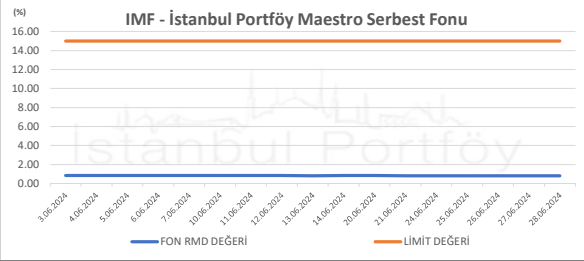

İSTANBUL PORTFÖY SERBEST FONLARININ
RMD (Riske Maruz Değer) DEĞERLERİNİN BELİRLENEN LİMİTLERE GÖRE SEYRİ

Haziran 2024

İSTANBUL PORTFÖY SERBEST FONLARININ
RMD (Riske Maruz Değer) DEĞERLERİNİN BELİRLENEN LİMİTLERE GÖRE SEYRİ
Haziran 2024

İSTANBUL PORTFÖY SERBEST FONLARININ RMD (Riske Maruz Değer) DEĞERLERİNİN BELİRLENEN LİMİTLERE GÖRE SEYRİ

Haziran 2024

İSTANBUL PORTFÖY SERBEST ÖZEL FONLARININ
RMD (Riske Maruz Değer) DEĞERLERİNİN BELİRLENEN LİMİTLERE GÖRE SEYRİ
Haziran 2024