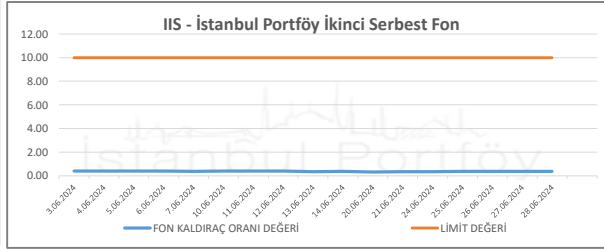

İSTANBUL PORTFÖY SERBEST FONLARININ RMD (Riske Maruz Değer) DEĞERLERİNİN BELİRLENEN LİMİTLERE GÖRE SEYRİ

Haziran 2024

İSTANBUL PORTFÖY SERBEST ÖZEL FONLARININ
RMD (Riske Maruz Değer) DEĞERLERİNİN BELİRLENEN LİMİTLERE GÖRE SEYRİ
Haziran 2024

İSTANBUL PORTFÖY SERBEST FONLARININ
KALDIRAÇ ORANI DEĞERLERİNİN BELİRLENEN LİMLİTLERE GÖRE SEYRİ
Haziran 2024

İSTANBUL PORTFÖY SERBEST FONLARININ
KALDIRAÇ ORANI DEĞERLERİNİN BELİRLENEN LİMİTLERE GÖRE SEYRİ
Haziran 2024