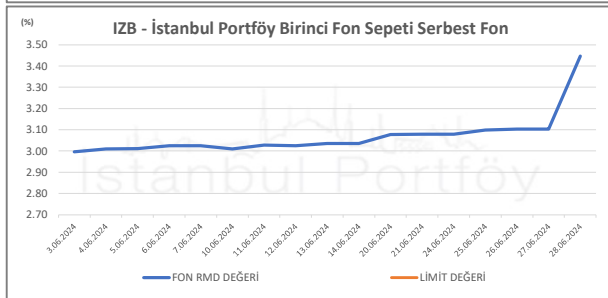

İSTANBUL PORTFÖY SERBEST FONLARININ
RMD (Riske Maruz Değer) DEĞERLERİNİN BELİRLENEN LİMİTLERE GÖRE SEYRİ

Haziran 2024

İSTANBUL PORTFÖY SERBEST FONLARININ
RMD (Riske Maruz Değer) DEĞERLERİNİN BELİRLENEN LİMİTLERE GÖRE SEYRİ
Haziran 2024