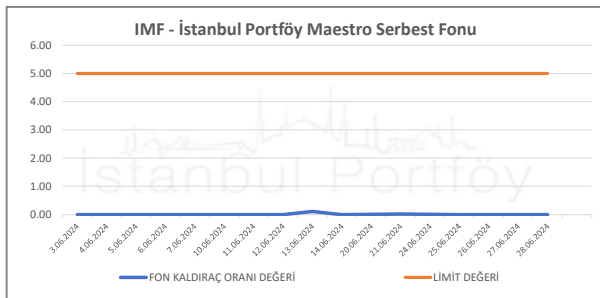

İSTANBUL PORTFÖY SERBEST FONLARININ RMD (Riske Maruz Değer) DEĞERLERİNİN BELİRLENEN LİMİTLERE GÖRE SEYRİ

Haziran 2024

İSTANBUL PORTFÖY SERBEST ÖZEL FONLARININ
RMD (Riske Maruz Değer) DEĞERLERİNİN BELİRLENEN LİMİTLERE GÖRE SEYRİ
Haziran 2024

İSTANBUL PORTFÖY SERBEST FONLARININ
KALDIRAÇ ORANI DEĞERLERİNİN BELİRLENEN LİMLİTLERE GÖRE SEYRİ
Haziran 2024

İSTANBUL PORTFÖY SERBEST FONLARININ
KALDIRAÇ ORANI DEĞERLERİNİN BELİRLENEN LİMİTLERE GÖRE SEYRİ
Haziran 2024