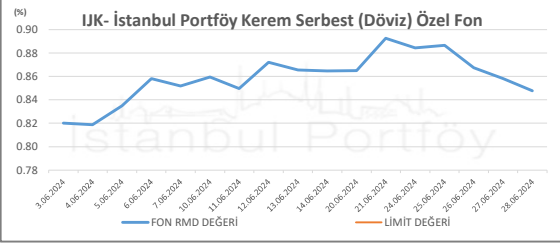

İSTANBUL PORTFÖY SERBEST ÖZEL FONLARININ
RMD (Riske Maruz Değer) DEĞERLERİNİN BELİRLENEN LİMİTLERE GÖRE SEYRİ
Haziran 2024