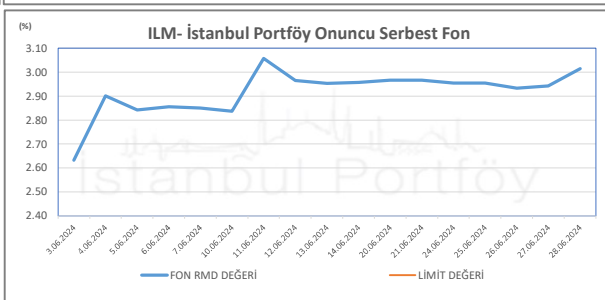

İSTANBUL PORTFÖY SERBEST FONLARININ
RMD (Riske Maruz Değer) DEĞERLERİNİN BELİRLENEN LİMİTLERE GÖRE SEYRİ

Haziran 2024

İSTANBUL PORTFÖY SERBEST FONLARININ
RMD (Riske Maruz Değer) DEĞERLERİNİN BELİRLENEN LİMİTLERE GÖRE SEYRİ
Haziran 2024