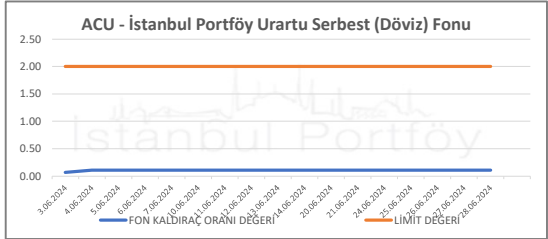

İSTANBUL PORTFÖY SERBEST FONLARININ KALDIRAÇ ORANI DEĞERLERİNİN BELİRLENEN LİMİTLERE GÖRE SEYRİ

Haziran 2024