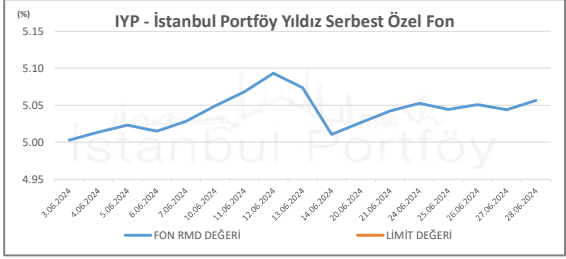

İSTANBUL PORTFÖY SERBEST ÖZEL FONLARININ
RMD (Riske Maruz Değer) DEĞERLERİNİN BELİRLENEN LİMİTLERE GÖRE SEYRİ
Haziran 2024