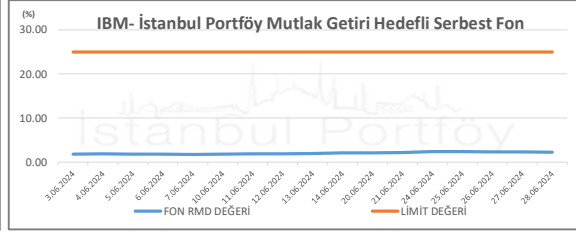

İSTANBUL PORTFÖY SERBEST FONLARININ RMD (Riske Maruz Değer) DEĞERLERİNİN BELİRLENEN LİMİTLERE GÖRE SEYRİ

Haziran 2024