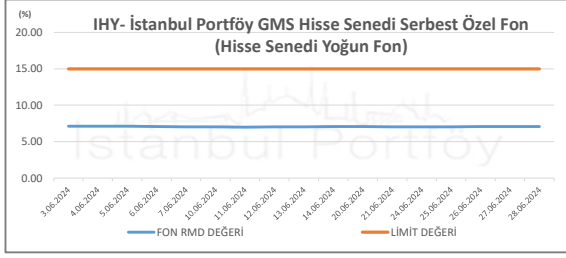

İSTANBUL PORTFÖY SERBEST ÖZEL FONLARININ
RMD (Riske Maruz Değer) DEĞERLERİNİN BELİRLENEN LİMİTLERE GÖRE SEYRİ
Haziran 2024