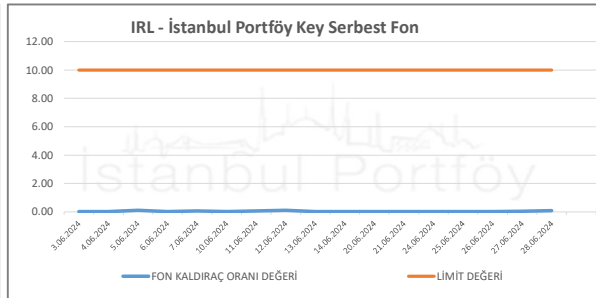

İSTANBUL PORTFÖY SERBEST FONLARININ RMD (Riske Maruz Değer) DEĞERLERİNİN BELİRLENEN LİMİTLERE GÖRE SEYRİ

Haziran 2024

İSTANBUL PORTFÖY SERBEST ÖZEL FONLARININ
RMD (Riske Maruz Değer) DEĞERLERİNİN BELİRLENEN LİMİTLERE GÖRE SEYRİ
Haziran 2024

İSTANBUL PORTFÖY SERBEST FONLARININ
KALDIRAÇ ORANI DEĞERLERİNİN BELİRLENEN LİMLİTLERE GÖRE SEYRİ
Haziran 2024

İSTANBUL PORTFÖY SERBEST FONLARININ
KALDIRAÇ ORANI DEĞERLERİNİN BELİRLENEN LİMİTLERE GÖRE SEYRİ
Haziran 2024