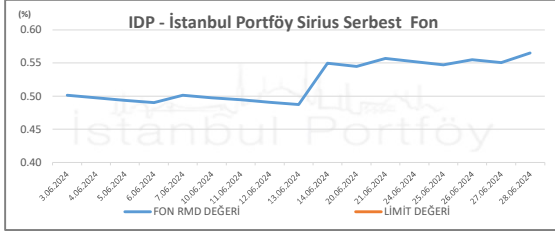

İSTANBUL PORTFÖY SERBEST FONLARININ RMD (Riske Maruz Değer) DEĞERLERİNİN BELİRLENEN LİMİTLERE GÖRE SEYRİ

Haziran 2024