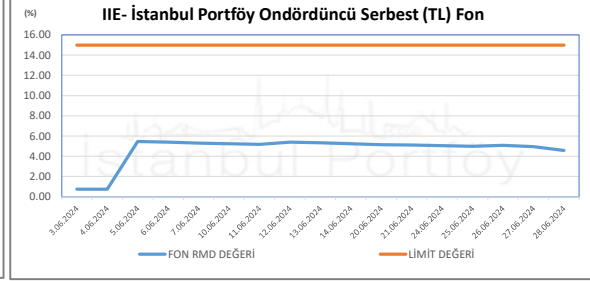

İSTANBUL PORTFÖY SERBEST FONLARININ
RMD (Riske Maruz Değer) DEĞERLERİNİN BELİRLENEN LİMİTLERE GÖRE SEYRİ

Haziran 2024

İSTANBUL PORTFÖY SERBEST FONLARININ
RMD (Riske Maruz Değer) DEĞERLERİNİN BELİRLENEN LİMİTLERE GÖRE SEYRİ
Haziran 2024