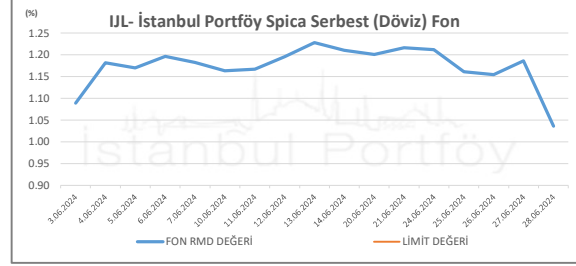

İSTANBUL PORTFÖY SERBEST FONLARININ RMD (Riske Maruz Değer) DEĞERLERİNİN BELİRLENEN LİMİTLERE GÖRE SEYRİ

Haziran 2024