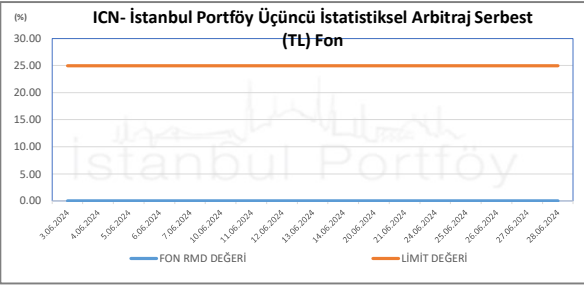

İSTANBUL PORTFÖY SERBEST FONLARININ
RMD (Riske Maruz Değer) DEĞERLERİNİN BELİRLENEN LİMİTLERE GÖRE SEYRİ

Haziran 2024

İSTANBUL PORTFÖY SERBEST FONLARININ
RMD (Riske Maruz Değer) DEĞERLERİNİN BELİRLENEN LİMİTLERE GÖRE SEYRİ
Haziran 2024