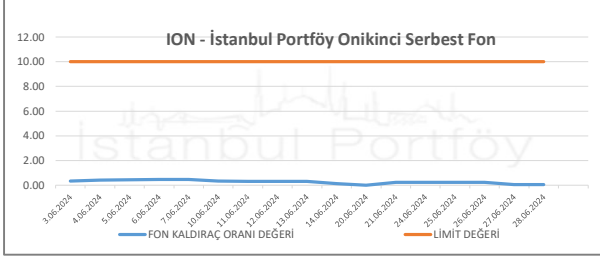

İSTANBUL PORTFÖY SERBEST FONLARININ RMD (Riske Maruz Değer) DEĞERLERİNİN BELİRLENEN LİMİTLERE GÖRE SEYRİ

Haziran 2024

İSTANBUL PORTFÖY SERBEST ÖZEL FONLARININ
RMD (Riske Maruz Değer) DEĞERLERİNİN BELİRLENEN LİMİTLERE GÖRE SEYRİ
Haziran 2024

İSTANBUL PORTFÖY SERBEST FONLARININ
KALDIRAÇ ORANI DEĞERLERİNİN BELİRLENEN LİMLİTLERE GÖRE SEYRİ
Haziran 2024

İSTANBUL PORTFÖY SERBEST FONLARININ
KALDIRAÇ ORANI DEĞERLERİNİN BELİRLENEN LİMİTLERE GÖRE SEYRİ
Haziran 2024