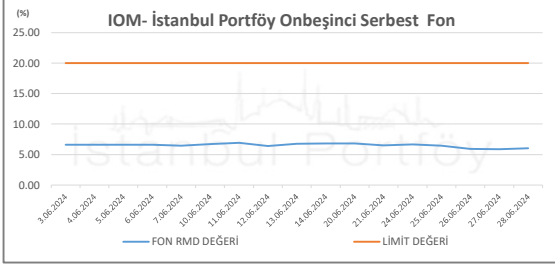

İSTANBUL PORTFÖY SERBEST FONLARININ RMD (Riske Maruz Değer) DEĞERLERİNİN BELİRLENEN LİMİTLERE GÖRE SEYRİ

Haziran 2024