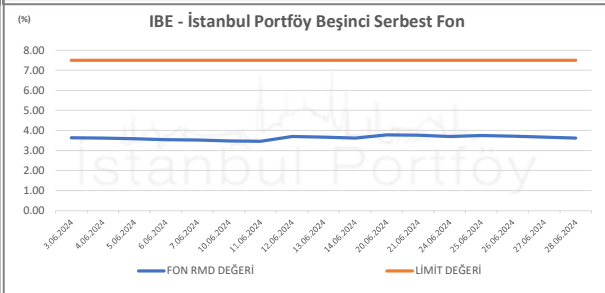

İSTANBUL PORTFÖY SERBEST FONLARININ
RMD (Riske Maruz Değer) DEĞERLERİNİN BELİRLENEN LİMİTLERE GÖRE SEYRİ

Haziran 2024

İSTANBUL PORTFÖY SERBEST FONLARININ
RMD (Riske Maruz Değer) DEĞERLERİNİN BELİRLENEN LİMİTLERE GÖRE SEYRİ
Haziran 2024