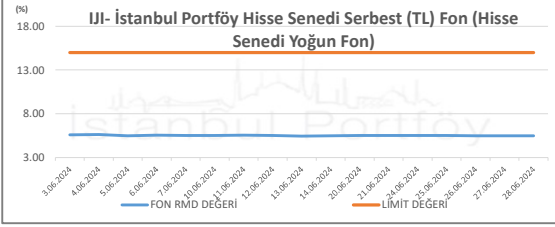

İSTANBUL PORTFÖY SERBEST FONLARININ RMD (Riske Maruz Değer) DEĞERLERİNİN BELİRLENEN LİMİTLERE GÖRE SEYRİ

Haziran 2024