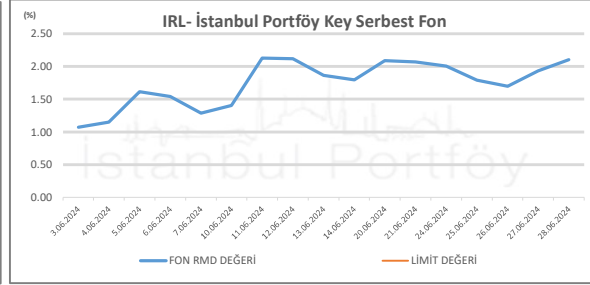

İSTANBUL PORTFÖY SERBEST FONLARININ
RMD (Riske Maruz Değer) DEĞERLERİNİN BELİRLENEN LİMİTLERE GÖRE SEYRİ

Haziran 2024

İSTANBUL PORTFÖY SERBEST FONLARININ
RMD (Riske Maruz Değer) DEĞERLERİNİN BELİRLENEN LİMİTLERE GÖRE SEYRİ
Haziran 2024

İSTANBUL PORTFÖY SERBEST FONLARININ RMD (Riske Maruz Değer) DEĞERLERİNİN BELİRLENEN LİMİTLERE GÖRE SEYRİ

Haziran 2024

İSTANBUL PORTFÖY SERBEST ÖZEL FONLARININ
RMD (Riske Maruz Değer) DEĞERLERİNİN BELİRLENEN LİMİTLERE GÖRE SEYRİ
Haziran 2024