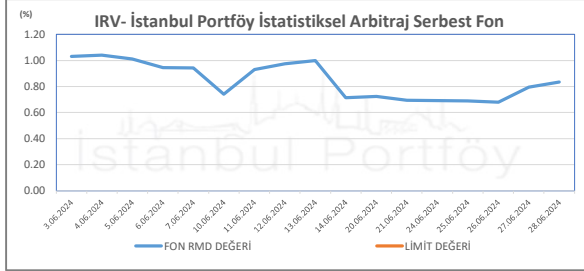

İSTANBUL PORTFÖY SERBEST FONLARININ
RMD (Riske Maruz Değer) DEĞERLERİNİN BELİRLENEN LİMİTLERE GÖRE SEYRİ

Haziran 2024

İSTANBUL PORTFÖY SERBEST FONLARININ
RMD (Riske Maruz Değer) DEĞERLERİNİN BELİRLENEN LİMİTLERE GÖRE SEYRİ
Haziran 2024

İSTANBUL PORTFÖY SERBEST FONLARININ RMD (Riske Maruz Değer) DEĞERLERİNİN BELİRLENEN LİMİTLERE GÖRE SEYRİ

Haziran 2024

İSTANBUL PORTFÖY SERBEST ÖZEL FONLARININ
RMD (Riske Maruz Değer) DEĞERLERİNİN BELİRLENEN LİMİTLERE GÖRE SEYRİ
Haziran 2024