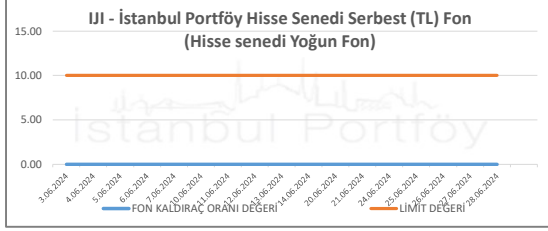

İSTANBUL PORTFÖY SERBEST FONLARININ
KALDIRAÇ ORANI DEĞERLERİNİN BELİRLENEN LİMLİTLERE GÖRE SEYRİ
Haziran 2024

İSTANBUL PORTFÖY SERBEST FONLARININ
KALDIRAÇ ORANI DEĞERLERİNİN BELİRLENEN LİMİTLERE GÖRE SEYRİ
Haziran 2024

İSTANBUL PORTFÖY SERBEST FONLARININ KALDIRAÇ ORANI DEĞERLERİNİN BELİRLENEN LİMİTLERE GÖRE SEYRİ

Haziran 2024

İSTANBUL PORTFÖY SERBEST FONLARININ
KALDIRAÇ ORANI DEĞERLERİNİN BELİRLENEN LİMİTLERE GÖRE SEYRİ