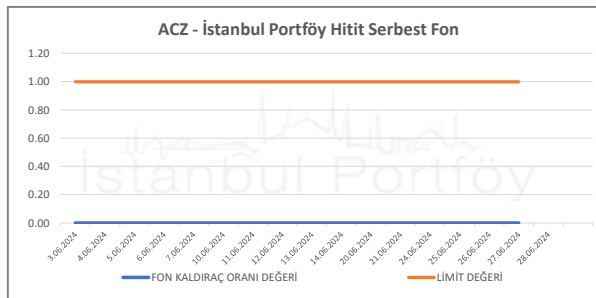

İSTANBUL PORTFÖY SERBEST FONLARININ
KALDIRAÇ ORANI DEĞERLERİNİN BELİRLENEN LİMİTLERE GÖRE SEYRİ
Haziran 2024