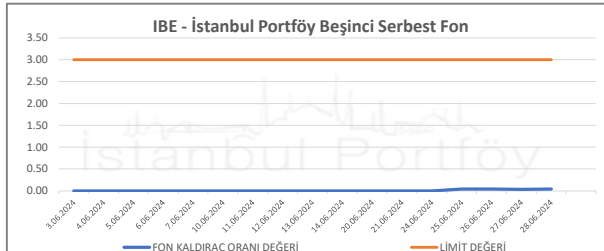

İSTANBUL PORTFÖY SERBEST FONLARININ RMD (Riske Maruz Değer) DEĞERLERİNİN BELİRLENEN LİMİTLERE GÖRE SEYRİ

Haziran 2024

İSTANBUL PORTFÖY SERBEST ÖZEL FONLARININ
RMD (Riske Maruz Değer) DEĞERLERİNİN BELİRLENEN LİMİTLERE GÖRE SEYRİ
Haziran 2024

İSTANBUL PORTFÖY SERBEST FONLARININ
KALDIRAÇ ORANI DEĞERLERİNİN BELİRLENEN LİMLİTLERE GÖRE SEYRİ
Haziran 2024

İSTANBUL PORTFÖY SERBEST FONLARININ
KALDIRAÇ ORANI DEĞERLERİNİN BELİRLENEN LİMİTLERE GÖRE SEYRİ
Haziran 2024