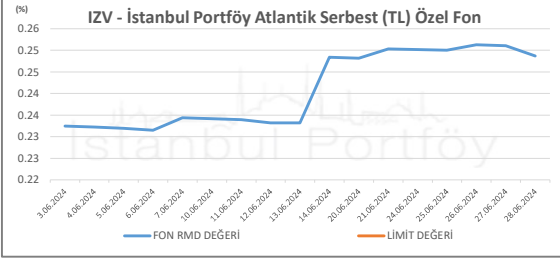

İSTANBUL PORTFÖY SERBEST ÖZEL FONLARININ
RMD (Riske Maruz Değer) DEĞERLERİNİN BELİRLENEN LİMİTLERE GÖRE SEYRİ
Haziran 2024