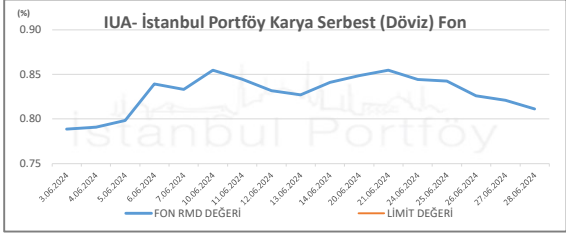

İSTANBUL PORTFÖY SERBEST ÖZEL FONLARININ
RMD (Riske Maruz Değer) DEĞERLERİNİN BELİRLENEN LİMİTLERE GÖRE SEYRİ
Haziran 2024