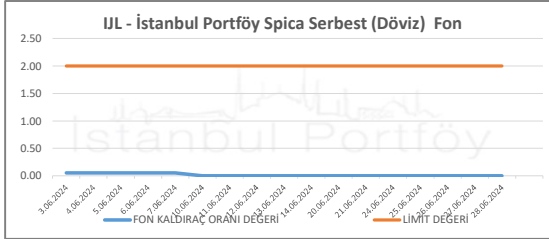

İSTANBUL PORTFÖY SERBEST FONLARININ KALDIRAÇ ORANI DEĞERLERİNİN BELİRLENEN LİMİTLERE GÖRE SEYRİ

Haziran 2024