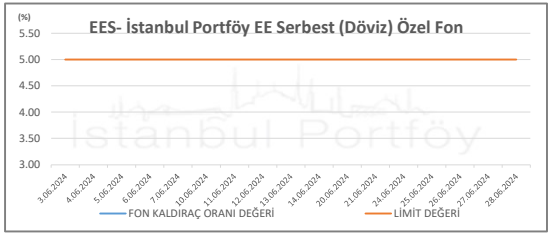

İSTANBUL PORTFÖY SERBEST FONLARININ KALDIRAÇ ORANI DEĞERLERİNİN BELİRLENEN LİMİTLERE GÖRE SEYRİ

Haziran 2024