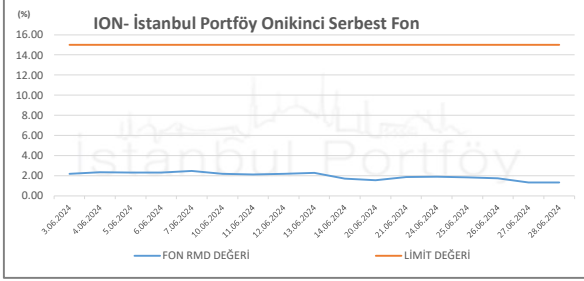

İSTANBUL PORTFÖY SERBEST FONLARININ
RMD (Riske Maruz Değer) DEĞERLERİNİN BELİRLENEN LİMİTLERE GÖRE SEYRİ

Haziran 2024

İSTANBUL PORTFÖY SERBEST FONLARININ
RMD (Riske Maruz Değer) DEĞERLERİNİN BELİRLENEN LİMİTLERE GÖRE SEYRİ
Haziran 2024