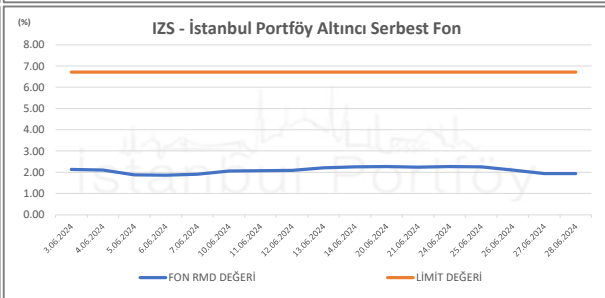

İSTANBUL PORTFÖY SERBEST FONLARININ
RMD (Riske Maruz Değer) DEĞERLERİNİN BELİRLENEN LİMİTLERE GÖRE SEYRİ

Haziran 2024

İSTANBUL PORTFÖY SERBEST FONLARININ
RMD (Riske Maruz Değer) DEĞERLERİNİN BELİRLENEN LİMİTLERE GÖRE SEYRİ
Haziran 2024