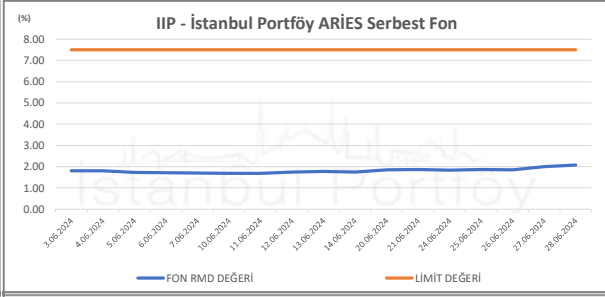

İSTANBUL PORTFÖY SERBEST FONLARININ
RMD (Riske Maruz Değer) DEĞERLERİNİN BELİRLENEN LİMİTLERE GÖRE SEYRİ

Haziran 2024

İSTANBUL PORTFÖY SERBEST FONLARININ
RMD (Riske Maruz Değer) DEĞERLERİNİN BELİRLENEN LİMİTLERE GÖRE SEYRİ
Haziran 2024

İSTANBUL PORTFÖY SERBEST FONLARININ RMD (Riske Maruz Değer) DEĞERLERİNİN BELİRLENEN LİMİTLERE GÖRE SEYRİ

Haziran 2024

İSTANBUL PORTFÖY SERBEST ÖZEL FONLARININ
RMD (Riske Maruz Değer) DEĞERLERİNİN BELİRLENEN LİMİTLERE GÖRE SEYRİ
Haziran 2024