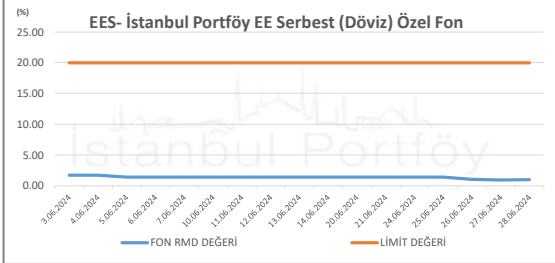

İSTANBUL PORTFÖY SERBEST FONLARININ RMD (Riske Maruz Değer) DEĞERLERİNİN BELİRLENEN LİMİTLERE GÖRE SEYRİ

Haziran 2024