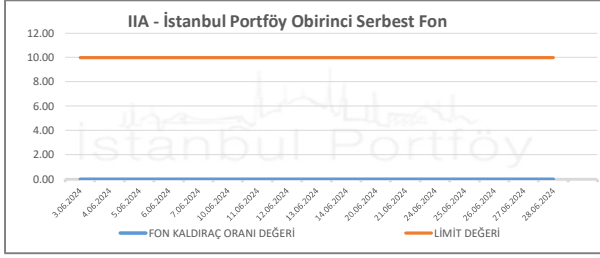

İSTANBUL PORTFÖY SERBEST FONLARININ RMD (Riske Maruz Değer) DEĞERLERİNİN BELİRLENEN LİMİTLERE GÖRE SEYRİ

Haziran 2024

İSTANBUL PORTFÖY SERBEST ÖZEL FONLARININ
RMD (Riske Maruz Değer) DEĞERLERİNİN BELİRLENEN LİMİTLERE GÖRE SEYRİ
Haziran 2024

İSTANBUL PORTFÖY SERBEST FONLARININ
KALDIRAÇ ORANI DEĞERLERİNİN BELİRLENEN LİMLİTLERE GÖRE SEYRİ
Haziran 2024

İSTANBUL PORTFÖY SERBEST FONLARININ
KALDIRAÇ ORANI DEĞERLERİNİN BELİRLENEN LİMİTLERE GÖRE SEYRİ
Haziran 2024