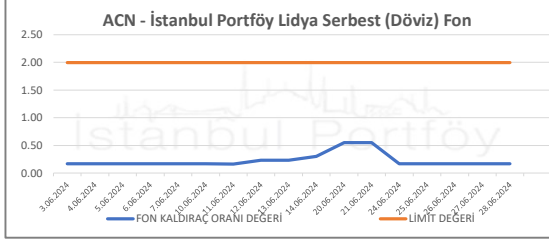

İSTANBUL PORTFÖY SERBEST FONLARININ KALDIRAÇ ORANI DEĞERLERİNİN BELİRLENEN LİMİTLERE GÖRE SEYRİ

Haziran 2024