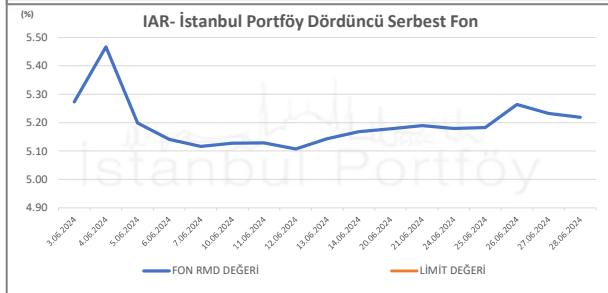

İSTANBUL PORTFÖY SERBEST FONLARININ
RMD (Riske Maruz Değer) DEĞERLERİNİN BELİRLENEN LİMİTLERE GÖRE SEYRİ

Haziran 2024

İSTANBUL PORTFÖY SERBEST FONLARININ
RMD (Riske Maruz Değer) DEĞERLERİNİN BELİRLENEN LİMİTLERE GÖRE SEYRİ
Haziran 2024