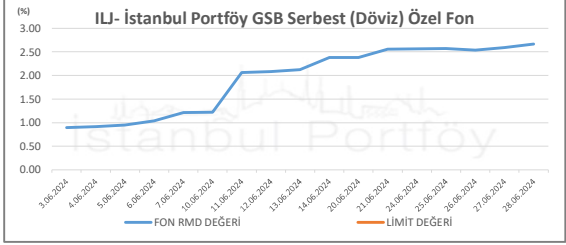

İSTANBUL PORTFÖY SERBEST ÖZEL FONLARININ
RMD (Riske Maruz Değer) DEĞERLERİNİN BELİRLENEN LİMİTLERE GÖRE SEYRİ
Haziran 2024