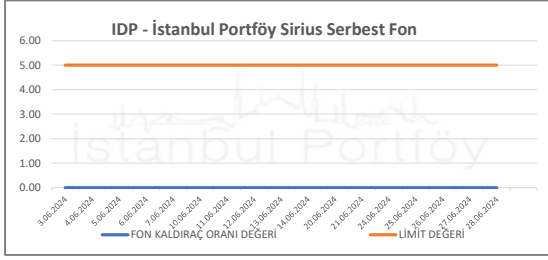

İSTANBUL PORTFÖY SERBEST FONLARININ
KALDIRAÇ ORANI DEĞERLERİNİN BELİRLENEN LİMLİTLERE GÖRE SEYRİ
Haziran 2024

İSTANBUL PORTFÖY SERBEST FONLARININ
KALDIRAÇ ORANI DEĞERLERİNİN BELİRLENEN LİMİTLERE GÖRE SEYRİ
Haziran 2024

İSTANBUL PORTFÖY SERBEST FONLARININ KALDIRAÇ ORANI DEĞERLERİNİN BELİRLENEN LİMİTLERE GÖRE SEYRİ

Haziran 2024

İSTANBUL PORTFÖY SERBEST FONLARININ
KALDIRAÇ ORANI DEĞERLERİNİN BELİRLENEN LİMİTLERE GÖRE SEYRİ