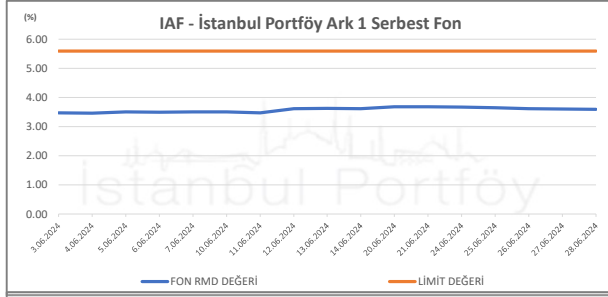

İSTANBUL PORTFÖY SERBEST FONLARININ
RMD (Riske Maruz Değer) DEĞERLERİNİN BELİRLENEN LİMİTLERE GÖRE SEYRİ

Haziran 2024

İSTANBUL PORTFÖY SERBEST FONLARININ
RMD (Riske Maruz Değer) DEĞERLERİNİN BELİRLENEN LİMİTLERE GÖRE SEYRİ
Haziran 2024

İSTANBUL PORTFÖY SERBEST FONLARININ RMD (Riske Maruz Değer) DEĞERLERİNİN BELİRLENEN LİMİTLERE GÖRE SEYRİ

Haziran 2024

İSTANBUL PORTFÖY SERBEST ÖZEL FONLARININ
RMD (Riske Maruz Değer) DEĞERLERİNİN BELİRLENEN LİMİTLERE GÖRE SEYRİ
Haziran 2024