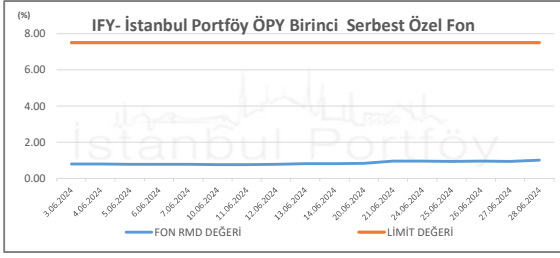

İSTANBUL PORTFÖY SERBEST ÖZEL FONLARININ
RMD (Riske Maruz Değer) DEĞERLERİNİN BELİRLENEN LİMİTLERE GÖRE SEYRİ
Haziran 2024