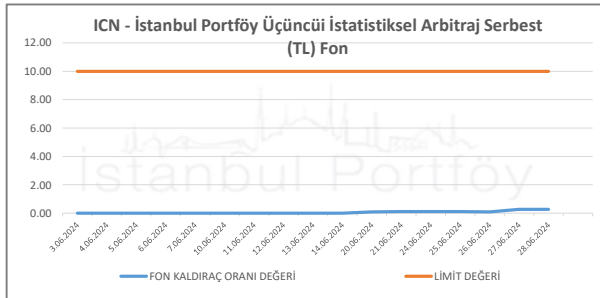

İSTANBUL PORTFÖY SERBEST FONLARININ RMD (Riske Maruz Değer) DEĞERLERİNİN BELİRLENEN LİMİTLERE GÖRE SEYRİ

Haziran 2024

İSTANBUL PORTFÖY SERBEST ÖZEL FONLARININ
RMD (Riske Maruz Değer) DEĞERLERİNİN BELİRLENEN LİMİTLERE GÖRE SEYRİ
Haziran 2024

İSTANBUL PORTFÖY SERBEST FONLARININ
KALDIRAÇ ORANI DEĞERLERİNİN BELİRLENEN LİMLİTLERE GÖRE SEYRİ
Haziran 2024

İSTANBUL PORTFÖY SERBEST FONLARININ
KALDIRAÇ ORANI DEĞERLERİNİN BELİRLENEN LİMİTLERE GÖRE SEYRİ
Haziran 2024