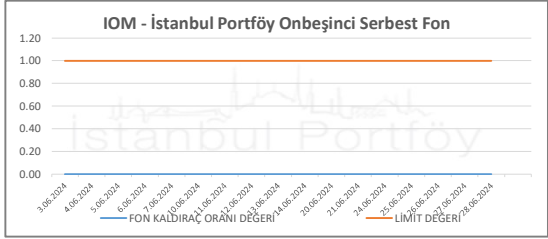

İSTANBUL PORTFÖY SERBEST FONLARININ
KALDIRAÇ ORANI DEĞERLERİNİN BELİRLENEN LİMLİTLERE GÖRE SEYRİ
Haziran 2024

İSTANBUL PORTFÖY SERBEST FONLARININ
KALDIRAÇ ORANI DEĞERLERİNİN BELİRLENEN LİMİTLERE GÖRE SEYRİ
Haziran 2024

İSTANBUL PORTFÖY SERBEST FONLARININ KALDIRAÇ ORANI DEĞERLERİNİN BELİRLENEN LİMİTLERE GÖRE SEYRİ

Haziran 2024

İSTANBUL PORTFÖY SERBEST FONLARININ
KALDIRAÇ ORANI DEĞERLERİNİN BELİRLENEN LİMİTLERE GÖRE SEYRİ