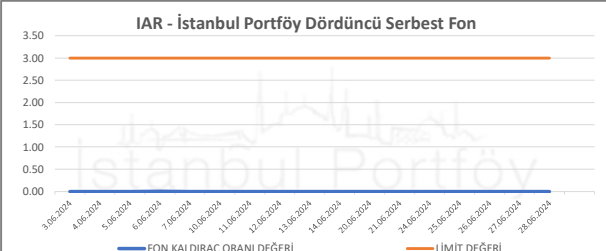

İSTANBUL PORTFÖY SERBEST FONLARININ
KALDIRAÇ ORANI DEĞERLERİNİN BELİRLENEN LİMLİTLERE GÖRE SEYRİ
Haziran 2024