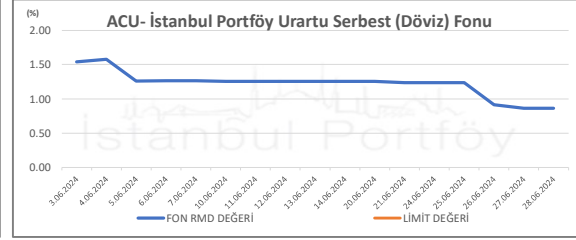

İSTANBUL PORTFÖY SERBEST FONLARININ RMD (Riske Maruz Değer) DEĞERLERİNİN BELİRLENEN LİMİTLERE GÖRE SEYRİ

Haziran 2024