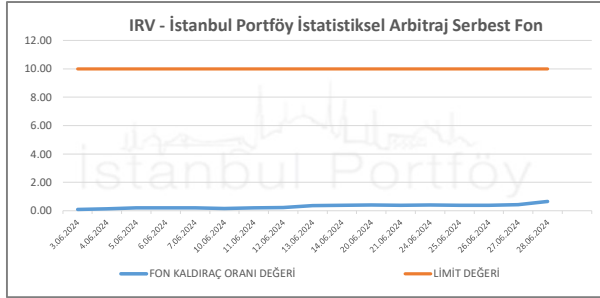

İSTANBUL PORTFÖY SERBEST FONLARININ
KALDIRAÇ ORANI DEĞERLERİNİN BELİRLENEN LİMİTLERE GÖRE SEYRİ
Haziran 2024