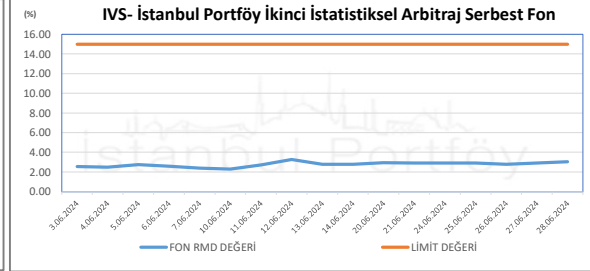

İSTANBUL PORTFÖY SERBEST FONLARININ
RMD (Riske Maruz Değer) DEĞERLERİNİN BELİRLENEN LİMİTLERE GÖRE SEYRİ

Haziran 2024

İSTANBUL PORTFÖY SERBEST FONLARININ
RMD (Riske Maruz Değer) DEĞERLERİNİN BELİRLENEN LİMİTLERE GÖRE SEYRİ
Haziran 2024