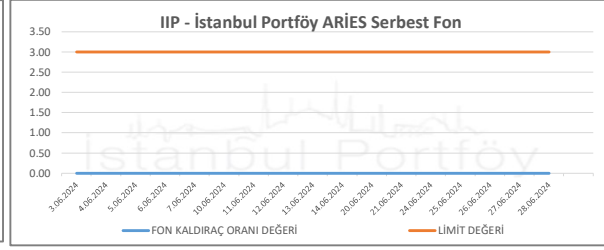

İSTANBUL PORTFÖY SERBEST FONLARININ
KALDIRAÇ ORANI DEĞERLERİNİN BELİRLENEN LİMLİTLERE GÖRE SEYRİ
Haziran 2024