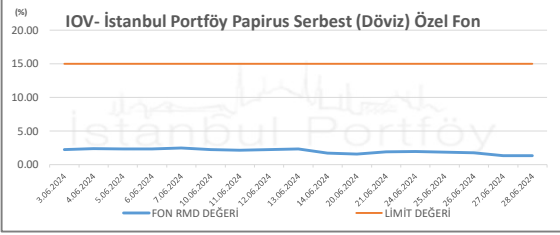

İSTANBUL PORTFÖY SERBEST ÖZEL FONLARININ
RMD (Riske Maruz Değer) DEĞERLERİNİN BELİRLENEN LİMİTLERE GÖRE SEYRİ
Haziran 2024