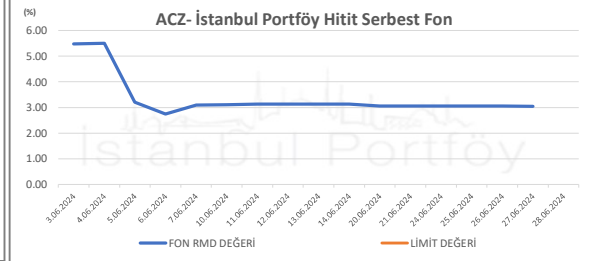

İSTANBUL PORTFÖY SERBEST FONLARININ
RMD (Riske Maruz Değer) DEĞERLERİNİN BELİRLENEN LİMİTLERE GÖRE SEYRİ

Haziran 2024

İSTANBUL PORTFÖY SERBEST FONLARININ
RMD (Riske Maruz Değer) DEĞERLERİNİN BELİRLENEN LİMİTLERE GÖRE SEYRİ
Haziran 2024