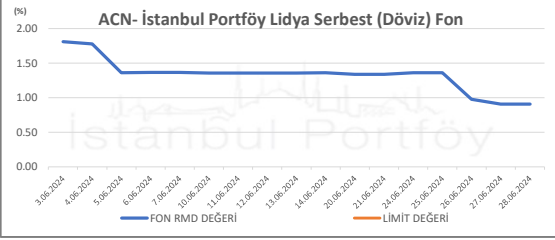

İSTANBUL PORTFÖY SERBEST FONLARININ
RMD (Riske Maruz Değer) DEĞERLERİNİN BELİRLENEN LİMİTLERE GÖRE SEYRİ

Haziran 2024

İSTANBUL PORTFÖY SERBEST FONLARININ
RMD (Riske Maruz Değer) DEĞERLERİNİN BELİRLENEN LİMİTLERE GÖRE SEYRİ
Haziran 2024

İSTANBUL PORTFÖY SERBEST FONLARININ RMD (Riske Maruz Değer) DEĞERLERİNİN BELİRLENEN LİMİTLERE GÖRE SEYRİ

Haziran 2024

İSTANBUL PORTFÖY SERBEST ÖZEL FONLARININ
RMD (Riske Maruz Değer) DEĞERLERİNİN BELİRLENEN LİMİTLERE GÖRE SEYRİ
Haziran 2024