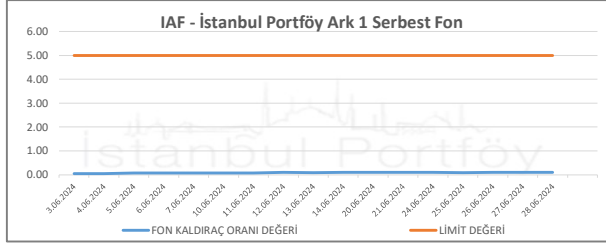

İSTANBUL PORTFÖY SERBEST FONLARININ RMD (Riske Maruz Değer) DEĞERLERİNİN BELİRLENEN LİMİTLERE GÖRE SEYRİ

Haziran 2024

İSTANBUL PORTFÖY SERBEST ÖZEL FONLARININ
RMD (Riske Maruz Değer) DEĞERLERİNİN BELİRLENEN LİMİTLERE GÖRE SEYRİ
Haziran 2024

İSTANBUL PORTFÖY SERBEST FONLARININ
KALDIRAÇ ORANI DEĞERLERİNİN BELİRLENEN LİMLİTLERE GÖRE SEYRİ
Haziran 2024

İSTANBUL PORTFÖY SERBEST FONLARININ
KALDIRAÇ ORANI DEĞERLERİNİN BELİRLENEN LİMİTLERE GÖRE SEYRİ
Haziran 2024