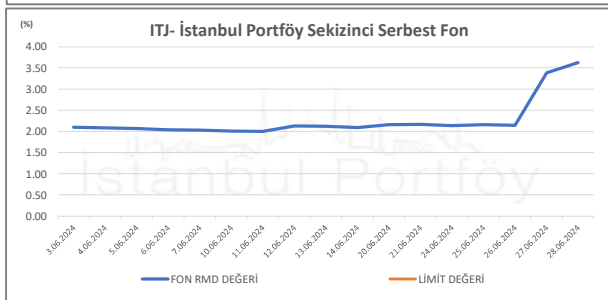

İSTANBUL PORTFÖY SERBEST FONLARININ
RMD (Riske Maruz Değer) DEĞERLERİNİN BELİRLENEN LİMİTLERE GÖRE SEYRİ

Haziran 2024

İSTANBUL PORTFÖY SERBEST FONLARININ
RMD (Riske Maruz Değer) DEĞERLERİNİN BELİRLENEN LİMİTLERE GÖRE SEYRİ
Haziran 2024