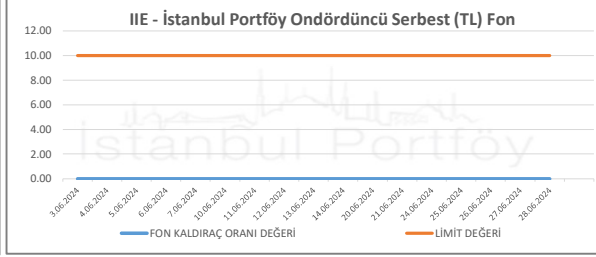

İSTANBUL PORTFÖY SERBEST FONLARININ
KALDIRAÇ ORANI DEĞERLERİNİN BELİRLENEN LİMİTLERE GÖRE SEYRİ
Haziran 2024