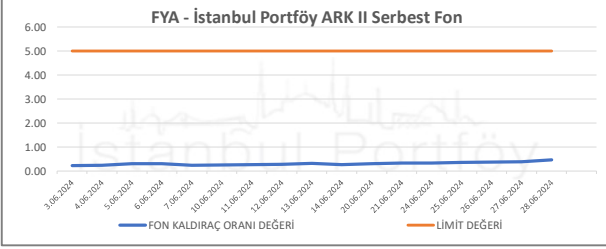

İSTANBUL PORTFÖY SERBEST FONLARININ RMD (Riske Maruz Değer) DEĞERLERİNİN BELİRLENEN LİMİTLERE GÖRE SEYRİ

Haziran 2024

İSTANBUL PORTFÖY SERBEST ÖZEL FONLARININ
RMD (Riske Maruz Değer) DEĞERLERİNİN BELİRLENEN LİMİTLERE GÖRE SEYRİ
Haziran 2024

İSTANBUL PORTFÖY SERBEST FONLARININ
KALDIRAÇ ORANI DEĞERLERİNİN BELİRLENEN LİMLİTLERE GÖRE SEYRİ
Haziran 2024

İSTANBUL PORTFÖY SERBEST FONLARININ
KALDIRAÇ ORANI DEĞERLERİNİN BELİRLENEN LİMİTLERE GÖRE SEYRİ
Haziran 2024