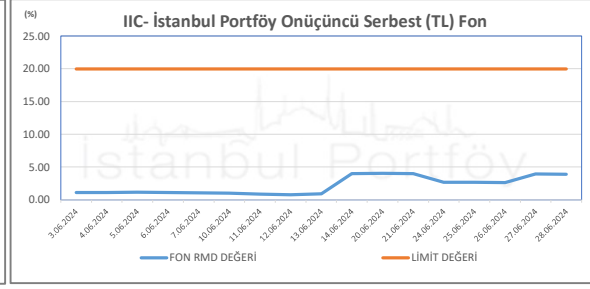

İSTANBUL PORTFÖY SERBEST FONLARININ
RMD (Riske Maruz Değer) DEĞERLERİNİN BELİRLENEN LİMİTLERE GÖRE SEYRİ

Haziran 2024

İSTANBUL PORTFÖY SERBEST FONLARININ
RMD (Riske Maruz Değer) DEĞERLERİNİN BELİRLENEN LİMİTLERE GÖRE SEYRİ
Haziran 2024