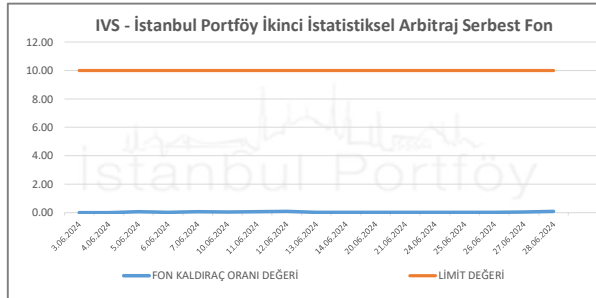

İSTANBUL PORTFÖY SERBEST FONLARININ RMD (Riske Maruz Değer) DEĞERLERİNİN BELİRLENEN LİMİTLERE GÖRE SEYRİ

Haziran 2024

İSTANBUL PORTFÖY SERBEST ÖZEL FONLARININ
RMD (Riske Maruz Değer) DEĞERLERİNİN BELİRLENEN LİMİTLERE GÖRE SEYRİ
Haziran 2024

İSTANBUL PORTFÖY SERBEST FONLARININ
KALDIRAÇ ORANI DEĞERLERİNİN BELİRLENEN LİMLİTLERE GÖRE SEYRİ
Haziran 2024

İSTANBUL PORTFÖY SERBEST FONLARININ
KALDIRAÇ ORANI DEĞERLERİNİN BELİRLENEN LİMİTLERE GÖRE SEYRİ
Haziran 2024