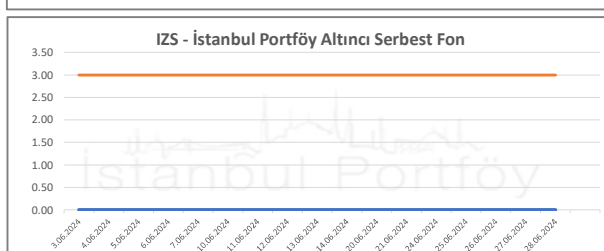

İSTANBUL PORTFÖY SERBEST FONLARININ
KALDIRAÇ ORANI DEĞERLERİNİN BELİRLENEN LİMLİTLERE GÖRE SEYRİ
Haziran 2024