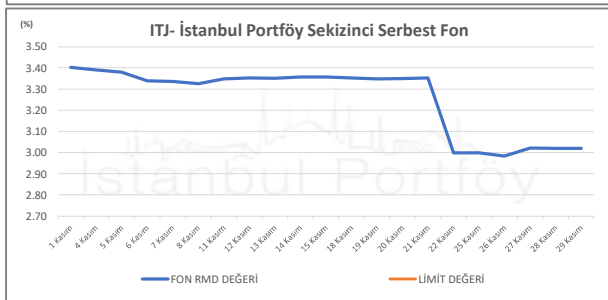

İSTANBUL PORTFÖY SERBEST FONLARININ
RMD (Riske Maruz Değer) DEĞERLERİNİN BELİRLENEN LİMİTLERE GÖRE SEYRİ

Kasım 2024

İSTANBUL PORTFÖY SERBEST FONLARININ
RMD (Riske Maruz Değer) DEĞERLERİNİN BELİRLENEN LİMİTLERE GÖRE SEYRİ
Kasım 2024