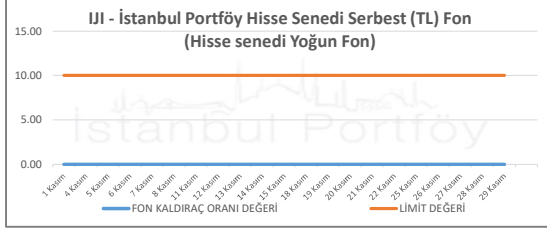

İSTANBUL PORTFÖY SERBEST FONLARININ
KALDIRAÇ ORANI DEĞERLERİNİN BELİRLENEN LİMİTLERE GÖRE SEYRİ

Kasım 2024