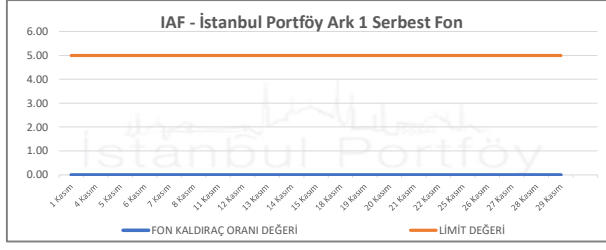

İSTANBUL PORTFÖY FONLARININ
KALDIRAÇ ORANI DEĞERLERİNİN BELİRLENEN LİMİTLERE GÖRE SEYRİ
Kasım 2024

İSTANBUL PORTFÖY SERBEST FONLARININ
KALDIRAÇ ORANI DEĞERLERİNİN BELİRLENEN LİMİTLERE GÖRE SEYRİ
Kasım 2024