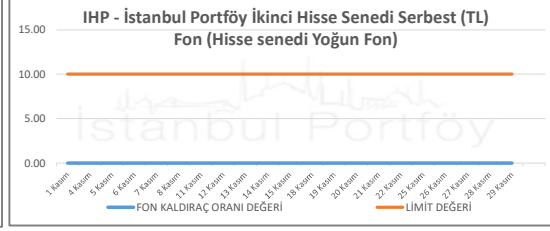

İSTANBUL PORTFÖY SERBEST FONLARININ
KALDIRAÇ ORANI DEĞERLERİNİN BELİRLENEN LİMİTLERE GÖRE SEYRİ

Kasım 2024