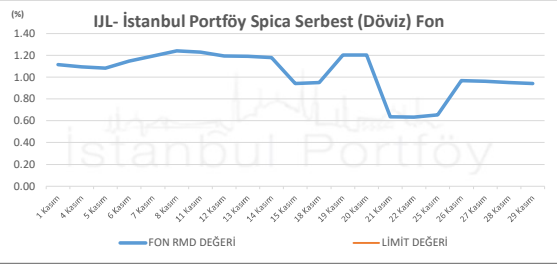

İSTANBUL PORTFÖY SERBEST FONLARININ
RMD (Riske Maruz Değer) DEĞERLERİNİN BELİRLENEN LİMİTLERE GÖRE SEYRİ

Kasım 2024