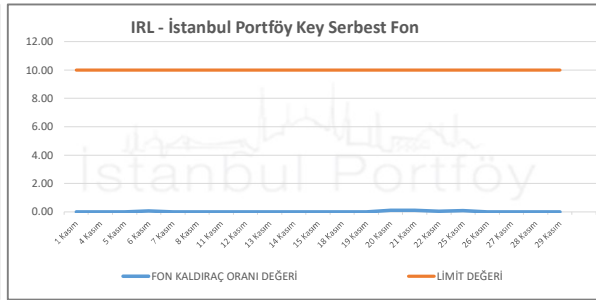

İSTANBUL PORTFÖY SERBEST FONLARININ
RMD (Riske Maruz Değer) DEĞERLERİNİN BELİRLENEN LİMİTLERE GÖRE SEYRİ

Kasım 2024

İSTANBUL PORTFÖY SERBEST ÖZEL FONLARININ
RMD (Riske Maruz Değer) DEĞERLERİNİN BELİRLENEN LİMİTLERE GÖRE SEYRİ
Kasım 2024

İSTANBUL PORTFÖY FONLARININ
KALDIRAÇ ORANI DEĞERLERİNİN BELİRLENEN LİMİTLERE GÖRE SEYRİ
Kasım 2024

İSTANBUL PORTFÖY SERBEST FONLARININ
KALDIRAÇ ORANI DEĞERLERİNİN BELİRLENEN LİMİTLERE GÖRE SEYRİ
Kasım 2024