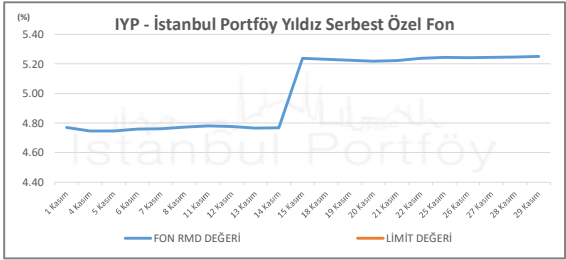

İSTANBUL PORTFÖY SERBEST ÖZEL FONLARININ
RMD (Riske Maruz Değer) DEĞERLERİNİN BELİRLENEN LİMİTLERE GÖRE SEYRİ
Kasım 2024