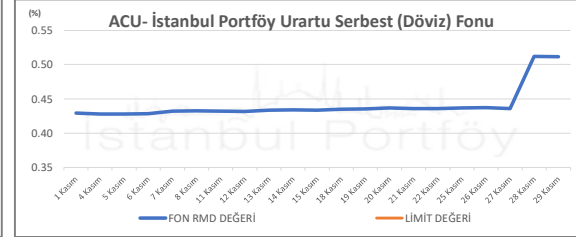

İSTANBUL PORTFÖY SERBEST FONLARININ
RMD (Riske Maruz Değer) DEĞERLERİNİN BELİRLENEN LİMİTLERE GÖRE SEYRİ

Kasım 2024