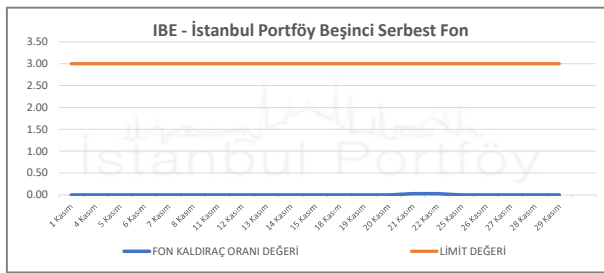

İSTANBUL PORTFÖY FONLARININ
KALDIRAÇ ORANI DEĞERLERİNİN BELİRLENEN LİMİTLERE GÖRE SEYRİ
Kasım 2024