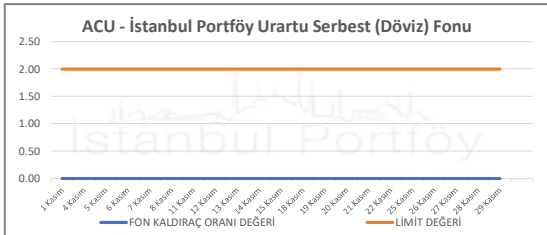

İSTANBUL PORTFÖY SERBEST FONLARININ
KALDIRAÇ ORANI DEĞERLERİNİN BELİRLENEN LİMİTLERE GÖRE SEYRİ

Kasım 2024