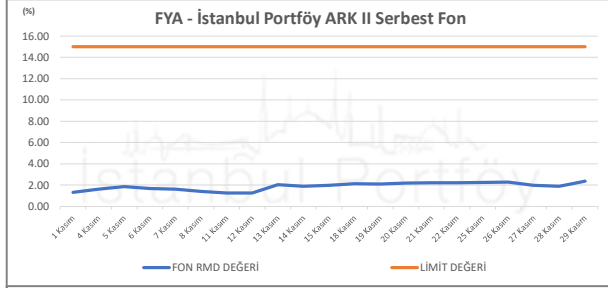

İSTANBUL PORTFÖY SERBEST FONLARININ
RMD (Riske Maruz Değer) DEĞERLERİNİN BELİRLENEN LİMİTLERE GÖRE SEYRİ

Kasım 2024

İSTANBUL PORTFÖY SERBEST FONLARININ
RMD (Riske Maruz Değer) DEĞERLERİNİN BELİRLENEN LİMİTLERE GÖRE SEYRİ
Kasım 2024