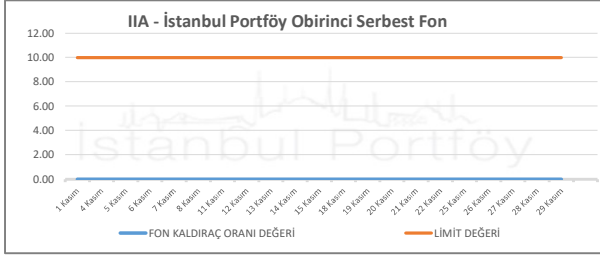

İSTANBUL PORTFÖY SERBEST FONLARININ
KALDIRAÇ ORANI DEĞERLERİNİN BELİRLENEN LİMİTLERE GÖRE SEYRİ
Kasım 2024