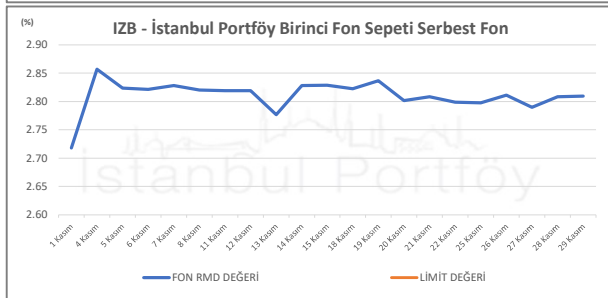

İSTANBUL PORTFÖY SERBEST FONLARININ
RMD (Riske Maruz Değer) DEĞERLERİNİN BELİRLENEN LİMİTLERE GÖRE SEYRİ

Kasım 2024

İSTANBUL PORTFÖY SERBEST FONLARININ
RMD (Riske Maruz Değer) DEĞERLERİNİN BELİRLENEN LİMİTLERE GÖRE SEYRİ
Kasım 2024