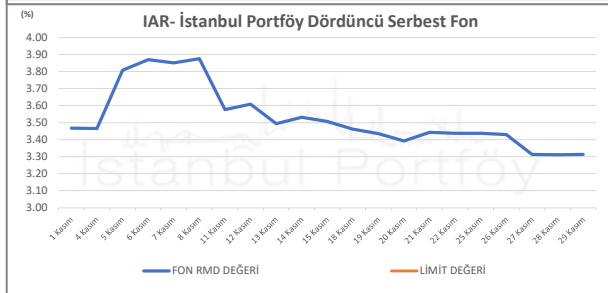

İSTANBUL PORTFÖY SERBEST FONLARININ
RMD (Riske Maruz Değer) DEĞERLERİNİN BELİRLENEN LİMİTLERE GÖRE SEYRİ

Kasım 2024

İSTANBUL PORTFÖY SERBEST FONLARININ
RMD (Riske Maruz Değer) DEĞERLERİNİN BELİRLENEN LİMİTLERE GÖRE SEYRİ
Kasım 2024