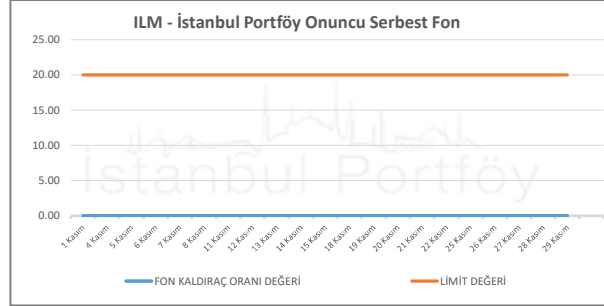

İSTANBUL PORTFÖY FONLARININ
KALDIRAÇ ORANI DEĞERLERİNİN BELİRLENEN LİMİTLERE GÖRE SEYRİ
Kasım 2024