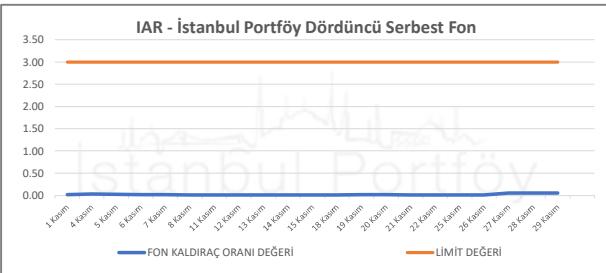

İSTANBUL PORTFÖY FONLARININ
KALDIRAÇ ORANI DEĞERLERİNİN BELİRLENEN LİMİTLERE GÖRE SEYRİ
Kasım 2024

İSTANBUL PORTFÖY SERBEST FONLARININ
KALDIRAÇ ORANI DEĞERLERİNİN BELİRLENEN LİMİTLERE GÖRE SEYRİ
Kasım 2024