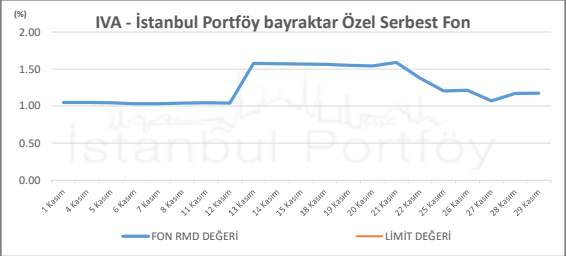

İSTANBUL PORTFÖY SERBEST ÖZEL FONLARININ
RMD (Riske Maruz Değer) DEĞERLERİNİN BELİRLENEN LİMİTLERE GÖRE SEYRİ
Kasım 2024