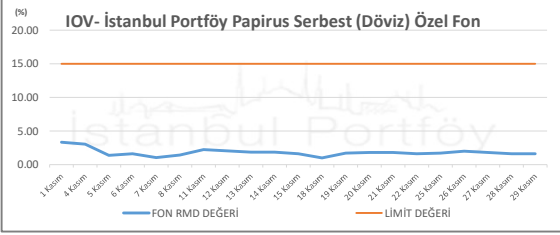

İSTANBUL PORTFÖY SERBEST ÖZEL FONLARININ
RMD (Riske Maruz Değer) DEĞERLERİNİN BELİRLENEN LİMİTLERE GÖRE SEYRİ
Kasım 2024