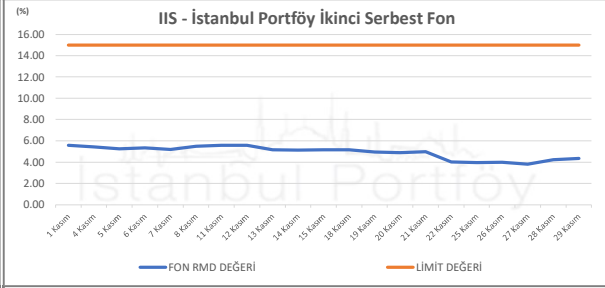

İSTANBUL PORTFÖY SERBEST FONLARININ
RMD (Riske Maruz Değer) DEĞERLERİNİN BELİRLENEN LİMİTLERE GÖRE SEYRİ

Kasım 2024

İSTANBUL PORTFÖY SERBEST FONLARININ
RMD (Riske Maruz Değer) DEĞERLERİNİN BELİRLENEN LİMİTLERE GÖRE SEYRİ
Kasım 2024