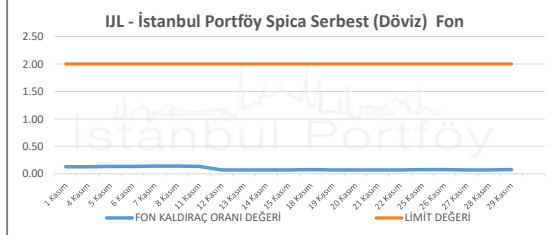

İSTANBUL PORTFÖY SERBEST FONLARININ
KALDIRAÇ ORANI DEĞERLERİNİN BELİRLENEN LİMİTLERE GÖRE SEYRİ

Kasım 2024