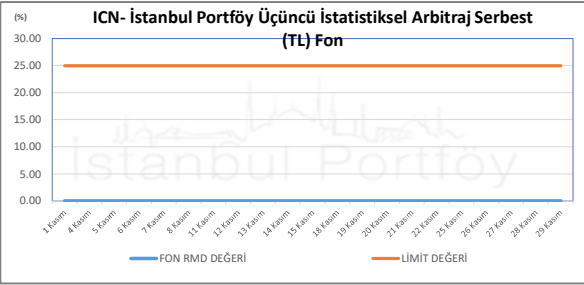

İSTANBUL PORTFÖY SERBEST FONLARININ
RMD (Riske Maruz Değer) DEĞERLERİNİN BELİRLENEN LİMİTLERE GÖRE SEYRİ

Kasım 2024

İSTANBUL PORTFÖY SERBEST FONLARININ
RMD (Riske Maruz Değer) DEĞERLERİNİN BELİRLENEN LİMİTLERE GÖRE SEYRİ
Kasım 2024