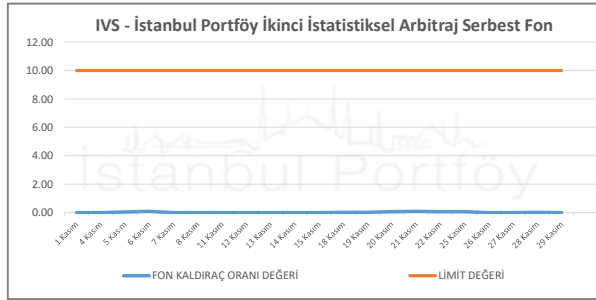

İSTANBUL PORTFÖY FONLARININ
KALDIRAÇ ORANI DEĞERLERİNİN BELİRLENEN LİMİTLERE GÖRE SEYRİ
Kasım 2024

İSTANBUL PORTFÖY SERBEST FONLARININ
KALDIRAÇ ORANI DEĞERLERİNİN BELİRLENEN LİMİTLERE GÖRE SEYRİ
Kasım 2024