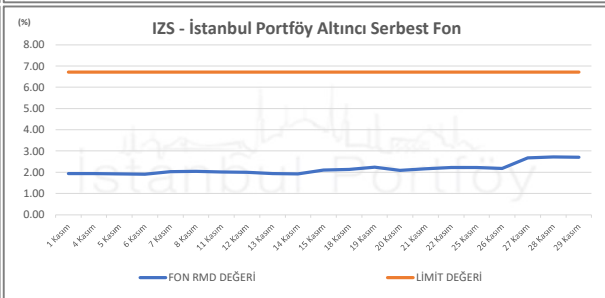

İSTANBUL PORTFÖY SERBEST FONLARININ
RMD (Riske Maruz Değer) DEĞERLERİNİN BELİRLENEN LİMİTLERE GÖRE SEYRİ

Kasım 2024

İSTANBUL PORTFÖY SERBEST FONLARININ
RMD (Riske Maruz Değer) DEĞERLERİNİN BELİRLENEN LİMİTLERE GÖRE SEYRİ
Kasım 2024