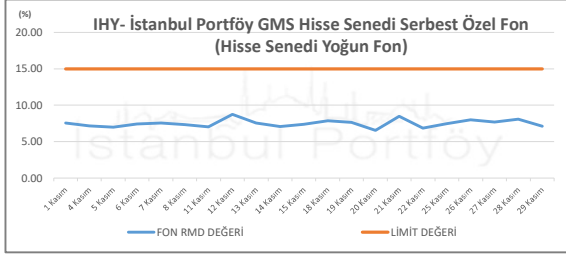

İSTANBUL PORTFÖY SERBEST ÖZEL FONLARININ
RMD (Riske Maruz Değer) DEĞERLERİNİN BELİRLENEN LİMİTLERE GÖRE SEYRİ
Kasım 2024