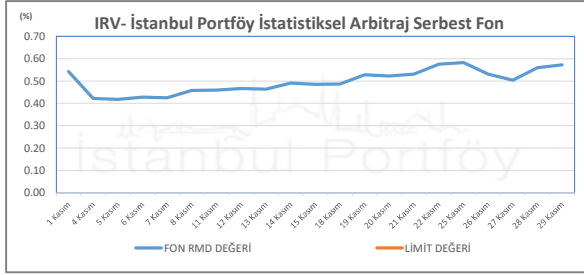

İSTANBUL PORTFÖY SERBEST FONLARININ
RMD (Riske Maruz Değer) DEĞERLERİNİN BELİRLENEN LİMİTLERE GÖRE SEYRİ

Kasım 2024

İSTANBUL PORTFÖY SERBEST FONLARININ
RMD (Riske Maruz Değer) DEĞERLERİNİN BELİRLENEN LİMİTLERE GÖRE SEYRİ
Kasım 2024