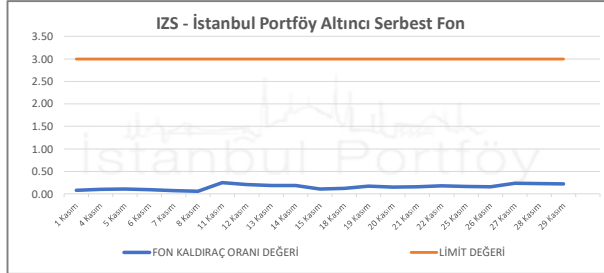

İSTANBUL PORTFÖY FONLARININ
KALDIRAÇ ORANI DEĞERLERİNİN BELİRLENEN LİMİTLERE GÖRE SEYRİ
Kasım 2024

İSTANBUL PORTFÖY SERBEST FONLARININ
KALDIRAÇ ORANI DEĞERLERİNİN BELİRLENEN LİMİTLERE GÖRE SEYRİ
Kasım 2024