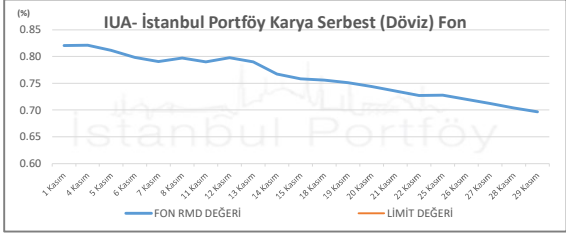

İSTANBUL PORTFÖY SERBEST ÖZEL FONLARININ
RMD (Riske Maruz Değer) DEĞERLERİNİN BELİRLENEN LİMİTLERE GÖRE SEYRİ
Kasım 2024