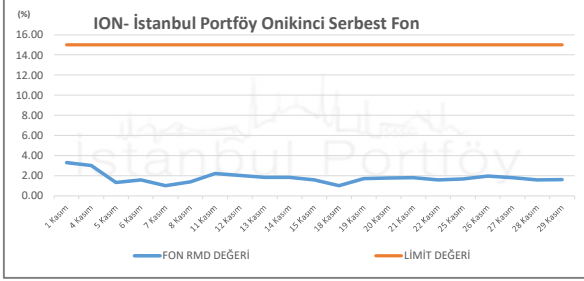

İSTANBUL PORTFÖY SERBEST FONLARININ
RMD (Riske Maruz Değer) DEĞERLERİNİN BELİRLENEN LİMİTLERE GÖRE SEYRİ

Kasım 2024

İSTANBUL PORTFÖY SERBEST FONLARININ
RMD (Riske Maruz Değer) DEĞERLERİNİN BELİRLENEN LİMİTLERE GÖRE SEYRİ
Kasım 2024