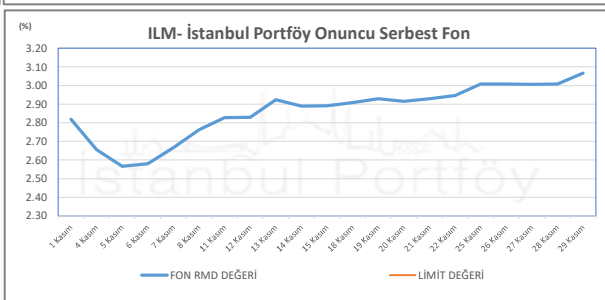

İSTANBUL PORTFÖY SERBEST FONLARININ
RMD (Riske Maruz Değer) DEĞERLERİNİN BELİRLENEN LİMİTLERE GÖRE SEYRİ

Kasım 2024

İSTANBUL PORTFÖY SERBEST FONLARININ
RMD (Riske Maruz Değer) DEĞERLERİNİN BELİRLENEN LİMİTLERE GÖRE SEYRİ
Kasım 2024