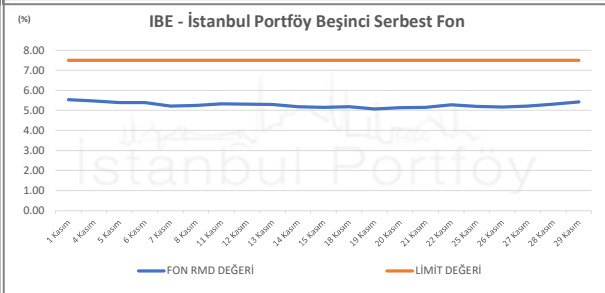

İSTANBUL PORTFÖY SERBEST FONLARININ
RMD (Riske Maruz Değer) DEĞERLERİNİN BELİRLENEN LİMİTLERE GÖRE SEYRİ

Kasım 2024

İSTANBUL PORTFÖY SERBEST FONLARININ
RMD (Riske Maruz Değer) DEĞERLERİNİN BELİRLENEN LİMİTLERE GÖRE SEYRİ
Kasım 2024