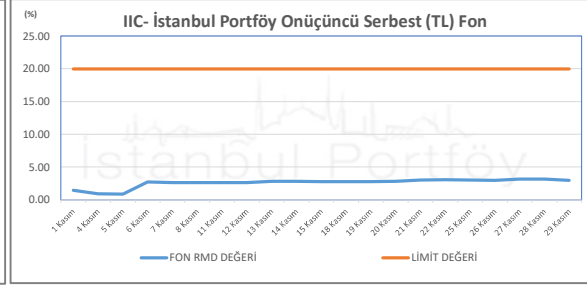

İSTANBUL PORTFÖY SERBEST FONLARININ
RMD (Riske Maruz Değer) DEĞERLERİNİN BELİRLENEN LİMİTLERE GÖRE SEYRİ

Kasım 2024

İSTANBUL PORTFÖY SERBEST FONLARININ
RMD (Riske Maruz Değer) DEĞERLERİNİN BELİRLENEN LİMİTLERE GÖRE SEYRİ
Kasım 2024