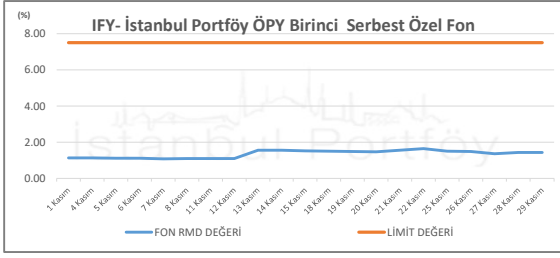

İSTANBUL PORTFÖY SERBEST ÖZEL FONLARININ
RMD (Riske Maruz Değer) DEĞERLERİNİN BELİRLENEN LİMİTLERE GÖRE SEYRİ
Kasım 2024