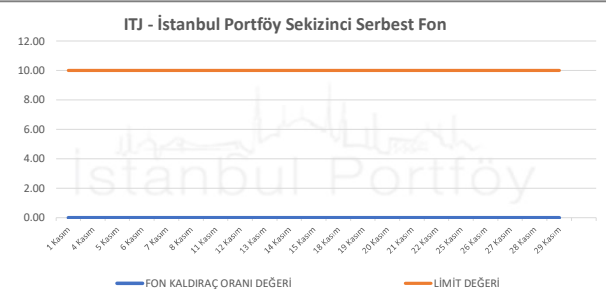

İSTANBUL PORTFÖY FONLARININ
KALDIRAÇ ORANI DEĞERLERİNİN BELİRLENEN LİMİTLERE GÖRE SEYRİ
Kasım 2024