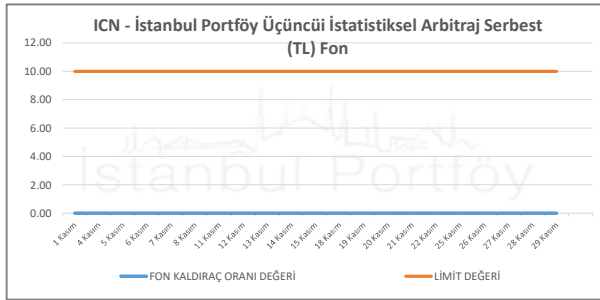

İSTANBUL PORTFÖY FONLARININ
KALDIRAÇ ORANI DEĞERLERİNİN BELİRLENEN LİMİTLERE GÖRE SEYRİ
Kasım 2024

İSTANBUL PORTFÖY SERBEST FONLARININ
KALDIRAÇ ORANI DEĞERLERİNİN BELİRLENEN LİMİTLERE GÖRE SEYRİ
Kasım 2024