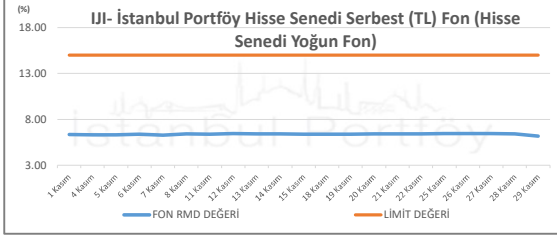

İSTANBUL PORTFÖY SERBEST FONLARININ
RMD (Riske Maruz Değer) DEĞERLERİNİN BELİRLENEN LİMİTLERE GÖRE SEYRİ

Kasım 2024