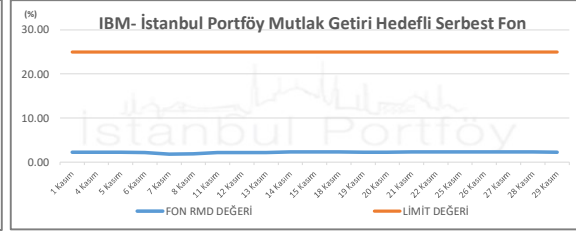

İSTANBUL PORTFÖY SERBEST FONLARININ
RMD (Riske Maruz Değer) DEĞERLERİNİN BELİRLENEN LİMİTLERE GÖRE SEYRİ

Kasım 2024