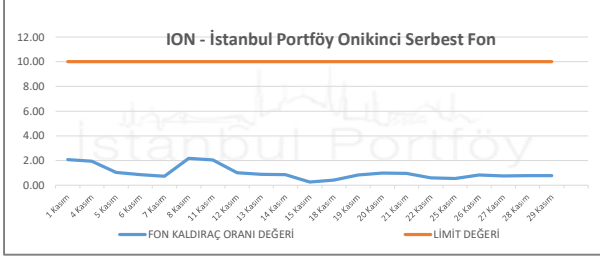

İSTANBUL PORTFÖY SERBEST FONLARININ
KALDIRAÇ ORANI DEĞERLERİNİN BELİRLENEN LİMİTLERE GÖRE SEYRİ
Kasım 2024