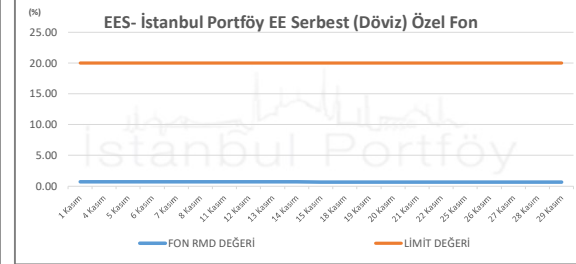

İSTANBUL PORTFÖY SERBEST FONLARININ
RMD (Riske Maruz Değer) DEĞERLERİNİN BELİRLENEN LİMİTLERE GÖRE SEYRİ

Kasım 2024