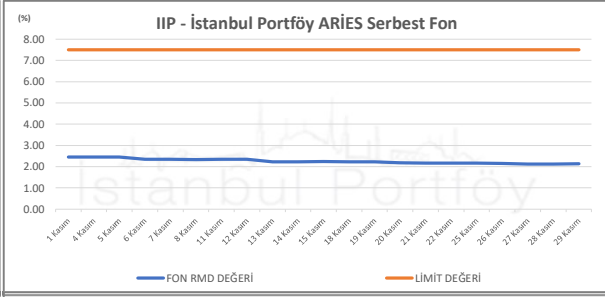

İSTANBUL PORTFÖY SERBEST FONLARININ
RMD (Riske Maruz Değer) DEĞERLERİNİN BELİRLENEN LİMİTLERE GÖRE SEYRİ

Kasım 2024

İSTANBUL PORTFÖY SERBEST FONLARININ
RMD (Riske Maruz Değer) DEĞERLERİNİN BELİRLENEN LİMİTLERE GÖRE SEYRİ
Kasım 2024