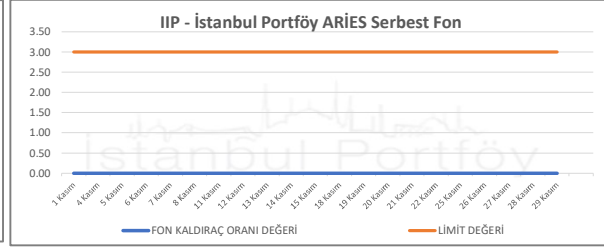

İSTANBUL PORTFÖY FONLARININ
KALDIRAÇ ORANI DEĞERLERİNİN BELİRLENEN LİMİTLERE GÖRE SEYRİ
Kasım 2024

İSTANBUL PORTFÖY SERBEST FONLARININ
KALDIRAÇ ORANI DEĞERLERİNİN BELİRLENEN LİMİTLERE GÖRE SEYRİ
Kasım 2024