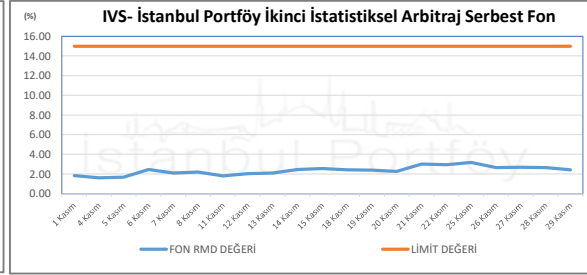

İSTANBUL PORTFÖY SERBEST FONLARININ
RMD (Riske Maruz Değer) DEĞERLERİNİN BELİRLENEN LİMİTLERE GÖRE SEYRİ

Kasım 2024

İSTANBUL PORTFÖY SERBEST FONLARININ
RMD (Riske Maruz Değer) DEĞERLERİNİN BELİRLENEN LİMİTLERE GÖRE SEYRİ
Kasım 2024