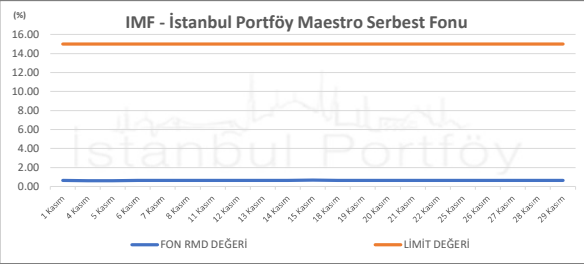

İSTANBUL PORTFÖY SERBEST FONLARININ
RMD (Riske Maruz Değer) DEĞERLERİNİN BELİRLENEN LİMİTLERE GÖRE SEYRİ

Kasım 2024

İSTANBUL PORTFÖY SERBEST FONLARININ
RMD (Riske Maruz Değer) DEĞERLERİNİN BELİRLENEN LİMİTLERE GÖRE SEYRİ
Kasım 2024