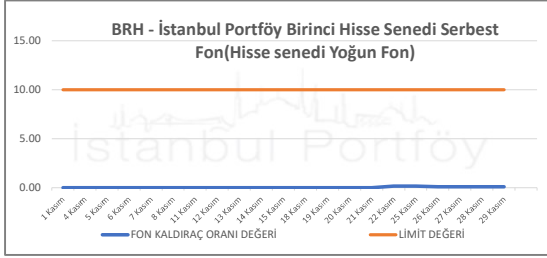

İSTANBUL PORTFÖY SERBEST FONLARININ
KALDIRAÇ ORANI DEĞERLERİNİN BELİRLENEN LİMİTLERE GÖRE SEYRİ

Kasım 2024