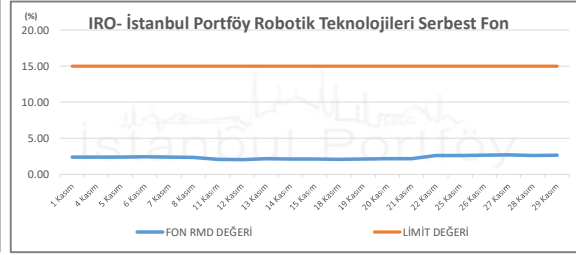

İSTANBUL PORTFÖY SERBEST FONLARININ
RMD (Riske Maruz Değer) DEĞERLERİNİN BELİRLENEN LİMİTLERE GÖRE SEYRİ

Kasım 2024