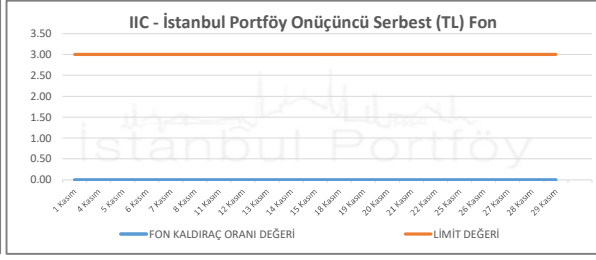

İSTANBUL PORTFÖY SERBEST FONLARININ
KALDIRAÇ ORANI DEĞERLERİNİN BELİRLENEN LİMİTLERE GÖRE SEYRİ
Kasım 2024