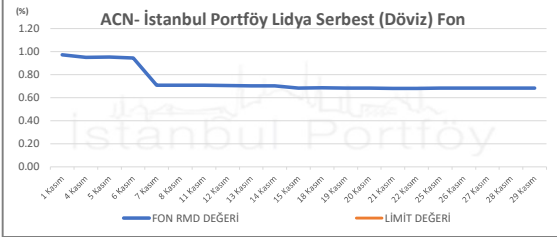

İSTANBUL PORTFÖY SERBEST FONLARININ
RMD (Riske Maruz Değer) DEĞERLERİNİN BELİRLENEN LİMİTLERE GÖRE SEYRİ

Kasım 2024