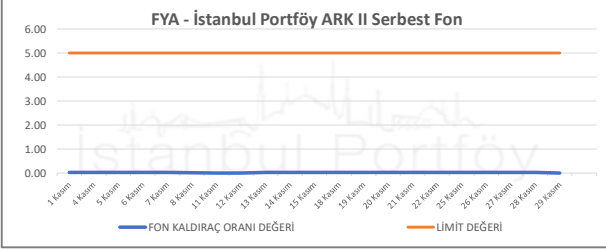

İSTANBUL PORTFÖY FONLARININ
KALDIRAÇ ORANI DEĞERLERİNİN BELİRLENEN LİMİTLERE GÖRE SEYRİ
Kasım 2024

İSTANBUL PORTFÖY SERBEST FONLARININ
KALDIRAÇ ORANI DEĞERLERİNİN BELİRLENEN LİMİTLERE GÖRE SEYRİ
Kasım 2024