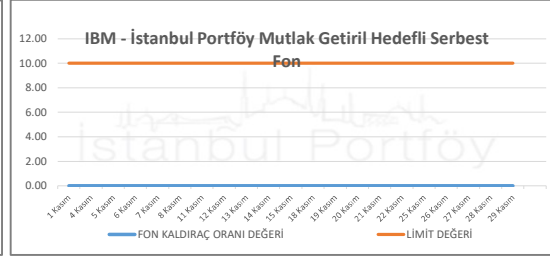

İSTANBUL PORTFÖY SERBEST FONLARININ
KALDIRAÇ ORANI DEĞERLERİNİN BELİRLENEN LİMİTLERE GÖRE SEYRİ

Kasım 2024