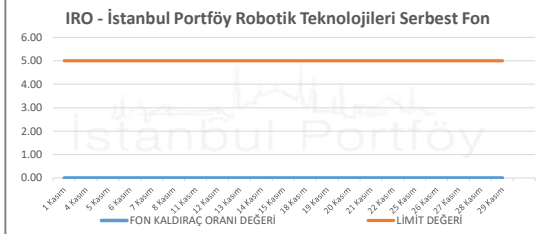

İSTANBUL PORTFÖY FONLARININ
KALDIRAÇ ORANI DEĞERLERİNİN BELİRLENEN LİMİTLERE GÖRE SEYRİ
Kasım 2024

İSTANBUL PORTFÖY SERBEST FONLARININ
KALDIRAÇ ORANI DEĞERLERİNİN BELİRLENEN LİMİTLERE GÖRE SEYRİ
Kasım 2024

İSTANBUL PORTFÖY SERBEST FONLARININ
KALDIRAÇ ORANI DEĞERLERİNİN BELİRLENEN LİMİTLERE GÖRE SEYRİ

Kasım 2024

İSTANBUL PORTFÖY SERBEST FONLARININ
KALDIRAÇ ORANI DEĞERLERİNİN BELİRLENEN LİMİTLERE GÖRE SEYRİ