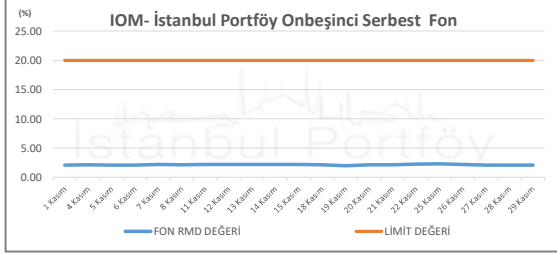

İSTANBUL PORTFÖY SERBEST FONLARININ
RMD (Riske Maruz Değer) DEĞERLERİNİN BELİRLENEN LİMİTLERE GÖRE SEYRİ

Kasım 2024