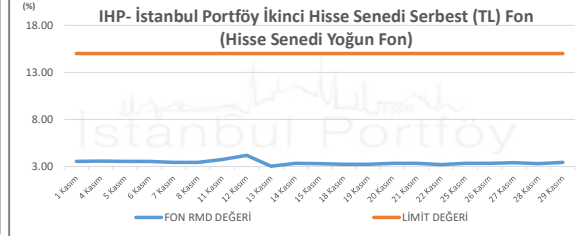

İSTANBUL PORTFÖY SERBEST FONLARININ
RMD (Riske Maruz Değer) DEĞERLERİNİN BELİRLENEN LİMİTLERE GÖRE SEYRİ

Kasım 2024