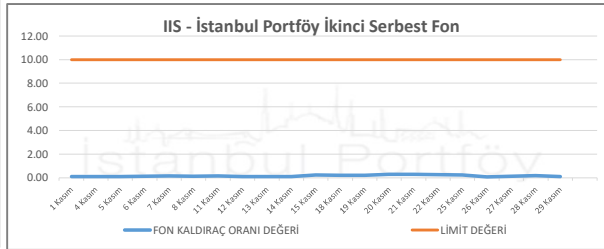

İSTANBUL PORTFÖY FONLARININ
KALDIRAÇ ORANI DEĞERLERİNİN BELİRLENEN LİMİTLERE GÖRE SEYRİ
Kasım 2024

İSTANBUL PORTFÖY SERBEST FONLARININ
KALDIRAÇ ORANI DEĞERLERİNİN BELİRLENEN LİMİTLERE GÖRE SEYRİ
Kasım 2024