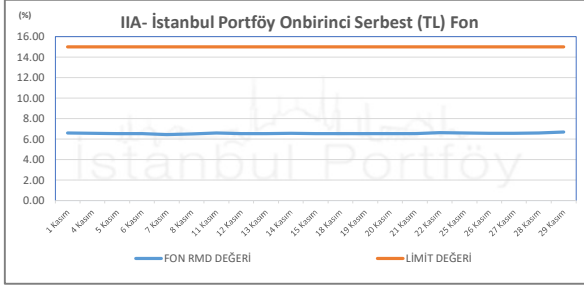

İSTANBUL PORTFÖY SERBEST FONLARININ
RMD (Riske Maruz Değer) DEĞERLERİNİN BELİRLENEN LİMİTLERE GÖRE SEYRİ

Kasım 2024

İSTANBUL PORTFÖY SERBEST FONLARININ
RMD (Riske Maruz Değer) DEĞERLERİNİN BELİRLENEN LİMİTLERE GÖRE SEYRİ
Kasım 2024