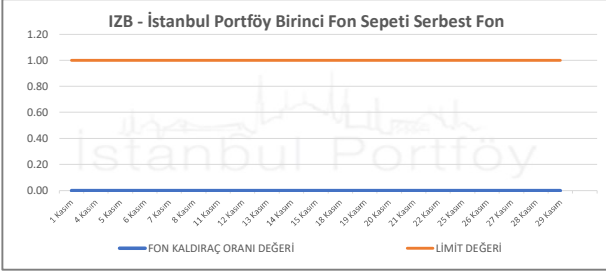

İSTANBUL PORTFÖY FONLARININ
KALDIRAÇ ORANI DEĞERLERİNİN BELİRLENEN LİMİTLERE GÖRE SEYRİ
Kasım 2024

İSTANBUL PORTFÖY SERBEST FONLARININ
KALDIRAÇ ORANI DEĞERLERİNİN BELİRLENEN LİMİTLERE GÖRE SEYRİ
Kasım 2024