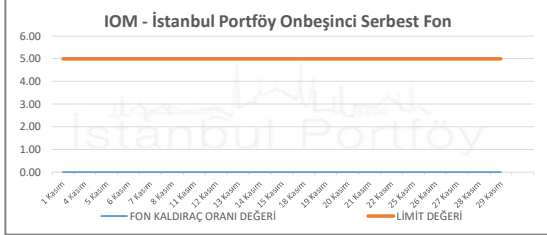

İSTANBUL PORTFÖY SERBEST FONLARININ
KALDIRAÇ ORANI DEĞERLERİNİN BELİRLENEN LİMİTLERE GÖRE SEYRİ

Kasım 2024