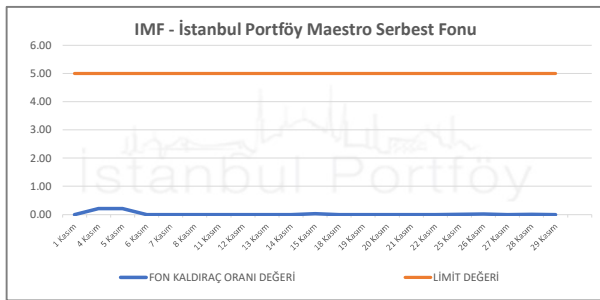

İSTANBUL PORTFÖY SERBEST FONLARININ
RMD (Riske Maruz Değer) DEĞERLERİNİN BELİRLENEN LİMİTLERE GÖRE SEYRİ

Kasım 2024

İSTANBUL PORTFÖY SERBEST ÖZEL FONLARININ
RMD (Riske Maruz Değer) DEĞERLERİNİN BELİRLENEN LİMİTLERE GÖRE SEYRİ
Kasım 2024

İSTANBUL PORTFÖY FONLARININ
KALDIRAÇ ORANI DEĞERLERİNİN BELİRLENEN LİMİTLERE GÖRE SEYRİ
Kasım 2024

İSTANBUL PORTFÖY SERBEST FONLARININ
KALDIRAÇ ORANI DEĞERLERİNİN BELİRLENEN LİMİTLERE GÖRE SEYRİ
Kasım 2024