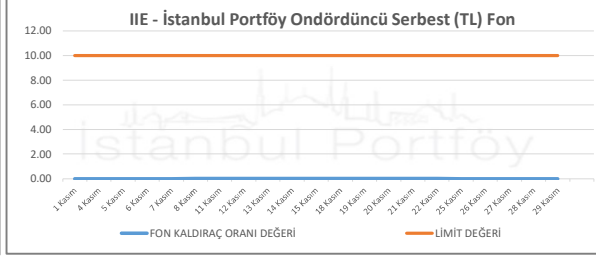

İSTANBUL PORTFÖY FONLARININ
KALDIRAÇ ORANI DEĞERLERİNİN BELİRLENEN LİMİTLERE GÖRE SEYRİ
Kasım 2024

İSTANBUL PORTFÖY SERBEST FONLARININ
KALDIRAÇ ORANI DEĞERLERİNİN BELİRLENEN LİMİTLERE GÖRE SEYRİ
Kasım 2024