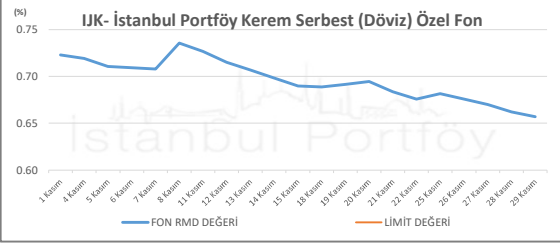

İSTANBUL PORTFÖY SERBEST ÖZEL FONLARININ
RMD (Riske Maruz Değer) DEĞERLERİNİN BELİRLENEN LİMİTLERE GÖRE SEYRİ
Kasım 2024