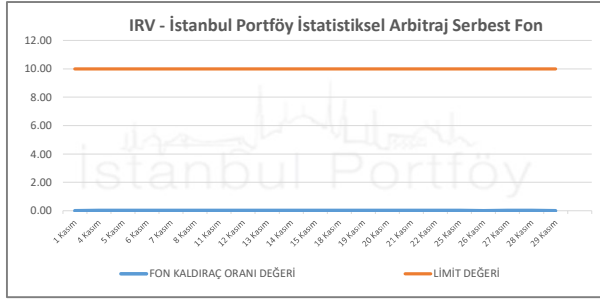

İSTANBUL PORTFÖY FONLARININ
KALDIRAÇ ORANI DEĞERLERİNİN BELİRLENEN LİMİTLERE GÖRE SEYRİ
Kasım 2024

İSTANBUL PORTFÖY SERBEST FONLARININ
KALDIRAÇ ORANI DEĞERLERİNİN BELİRLENEN LİMİTLERE GÖRE SEYRİ
Kasım 2024