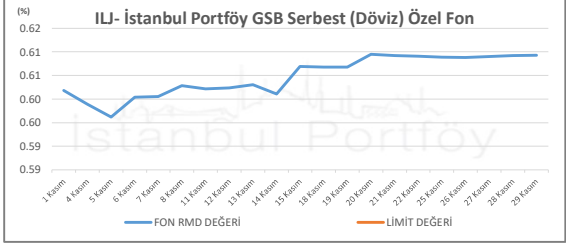

İSTANBUL PORTFÖY SERBEST ÖZEL FONLARININ
RMD (Riske Maruz Değer) DEĞERLERİNİN BELİRLENEN LİMİTLERE GÖRE SEYRİ
Kasım 2024