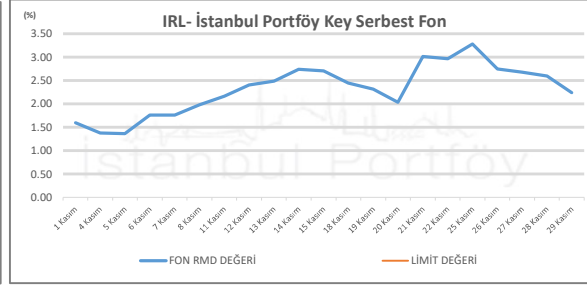

İSTANBUL PORTFÖY SERBEST FONLARININ
RMD (Riske Maruz Değer) DEĞERLERİNİN BELİRLENEN LİMİTLERE GÖRE SEYRİ

Kasım 2024

İSTANBUL PORTFÖY SERBEST FONLARININ
RMD (Riske Maruz Değer) DEĞERLERİNİN BELİRLENEN LİMİTLERE GÖRE SEYRİ
Kasım 2024