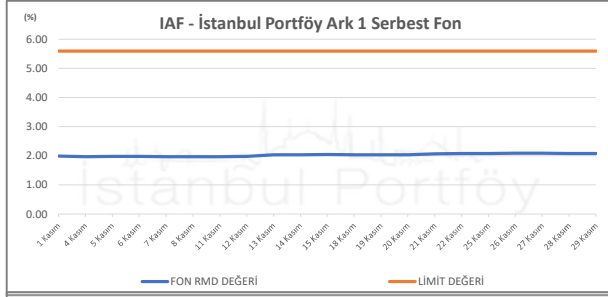

İSTANBUL PORTFÖY SERBEST FONLARININ
RMD (Riske Maruz Değer) DEĞERLERİNİN BELİRLENEN LİMİTLERE GÖRE SEYRİ

Kasım 2024

İSTANBUL PORTFÖY SERBEST FONLARININ
RMD (Riske Maruz Değer) DEĞERLERİNİN BELİRLENEN LİMİTLERE GÖRE SEYRİ
Kasım 2024