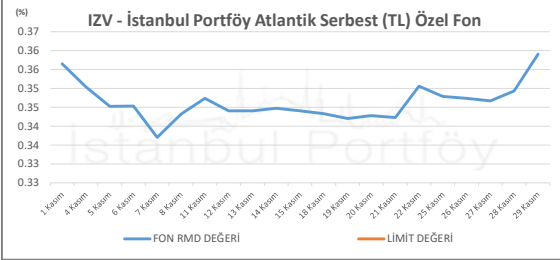

İSTANBUL PORTFÖY SERBEST ÖZEL FONLARININ
RMD (Riske Maruz Değer) DEĞERLERİNİN BELİRLENEN LİMİTLERE GÖRE SEYRİ
Kasım 2024