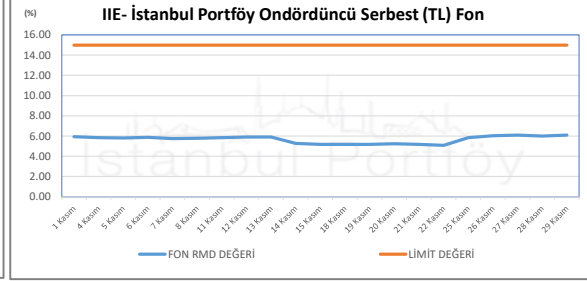

İSTANBUL PORTFÖY SERBEST FONLARININ
RMD (Riske Maruz Değer) DEĞERLERİNİN BELİRLENEN LİMİTLERE GÖRE SEYRİ

Kasım 2024

İSTANBUL PORTFÖY SERBEST FONLARININ
RMD (Riske Maruz Değer) DEĞERLERİNİN BELİRLENEN LİMİTLERE GÖRE SEYRİ
Kasım 2024