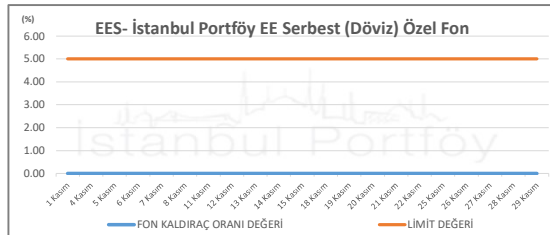

İSTANBUL PORTFÖY SERBEST FONLARININ
KALDIRAÇ ORANI DEĞERLERİNİN BELİRLENEN LİMİTLERE GÖRE SEYRİ

Kasım 2024