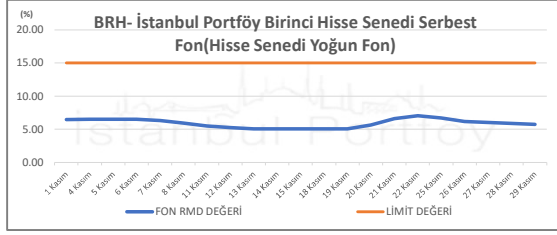

İSTANBUL PORTFÖY SERBEST FONLARININ
RMD (Riske Maruz Değer) DEĞERLERİNİN BELİRLENEN LİMİTLERE GÖRE SEYRİ

Kasım 2024