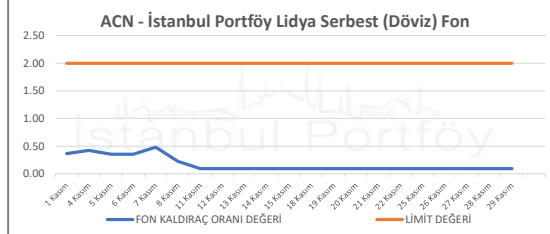

İSTANBUL PORTFÖY SERBEST FONLARININ
KALDIRAÇ ORANI DEĞERLERİNİN BELİRLENEN LİMİTLERE GÖRE SEYRİ

Kasım 2024