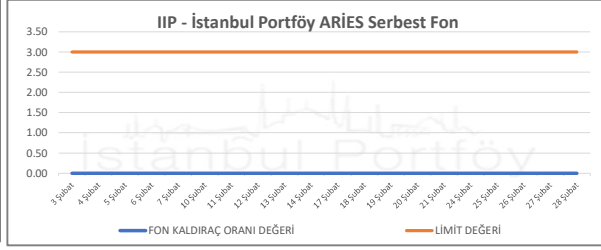

İSTANBUL PORTFÖY SERBEST FONLARININ
KALDIRAÇ ORANI DEĞERLERİNİN BELİRLENEN LİMİTLERE GÖRE SEYRİ
Şubat 2025