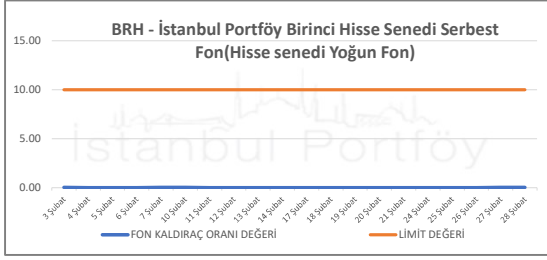

İSTANBUL PORTFÖY SERBEST FONLARININ
KALDIRAÇ ORANI DEĞERLERİNİN BELİRLENEN LİMİTLERE GÖRE SEYRİ

Şubat 2025