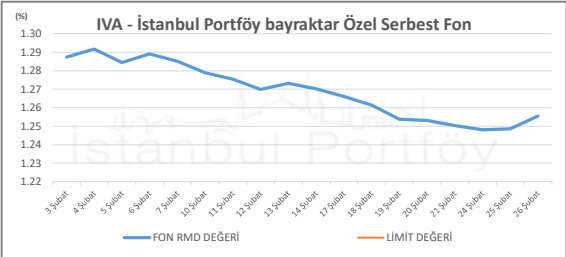

İSTANBUL PORTFÖY SERBEST FONLARININ
RMD (Riske Maruz Değer) DEĞERLERİNİN BELİRLENEN LİMİTLERE GÖRE SEYRİ
Şubat 2025