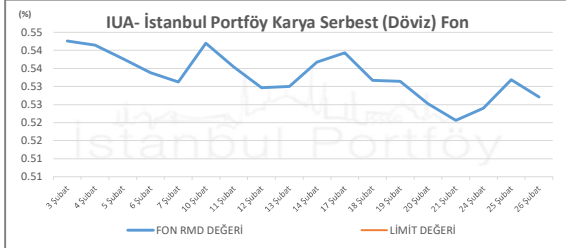

İSTANBUL PORTFÖY SERBEST FONLARININ  
RMD (Riske Maruz Değer) DEĞERLERİNİN BELİRLENEN LİMİTLERE GÖRE SEYRİ

Şubat 2025

İSTANBUL PORTFÖY SERBEST FONLARININ  
RMD (Riske Maruz Değer) DEĞERLERİNİN BELİRLENEN LİMİTLERE GÖRE SEYRİ  
Şubat 2025