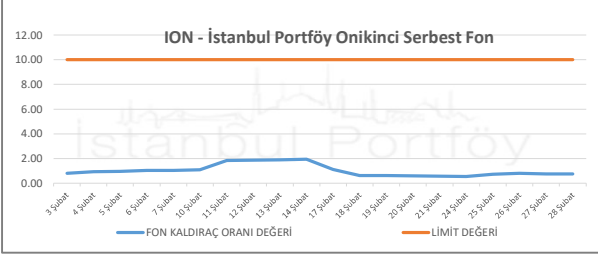

İSTANBUL PORTFÖY SERBEST FONLARININ
KALDIRAÇ ORANI DEĞERLERİNİN BELİRLENEN LİMİTLERE GÖRE SEYRİ
Şubat 2025