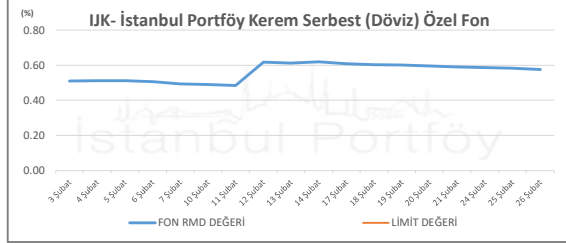

İSTANBUL PORTFÖY SERBEST FONLARININ
RMD (Riske Maruz Değer) DEĞERLERİNİN BELİRLENEN LİMİTLERE GÖRE SEYRİ
Şubat 2025