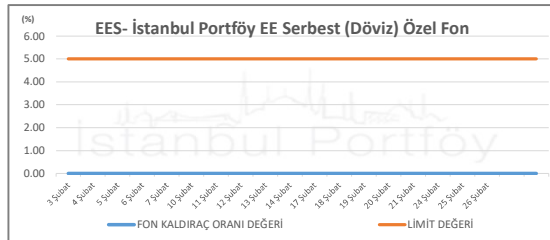

İSTANBUL PORTFÖY SERBEST FONLARININ
KALDIRAÇ ORANI DEĞERLERİNİN BELİRLENEN LİMİTLERE GÖRE SEYRİ

Şubat 2025