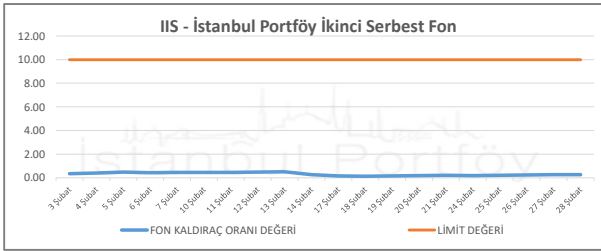

İSTANBUL PORTFÖY SERBEST FONLARININ
KALDIRAÇ ORANI DEĞERLERİNİN BELİRLENEN LİMİTLERE GÖRE SEYRİ
Şubat 2025