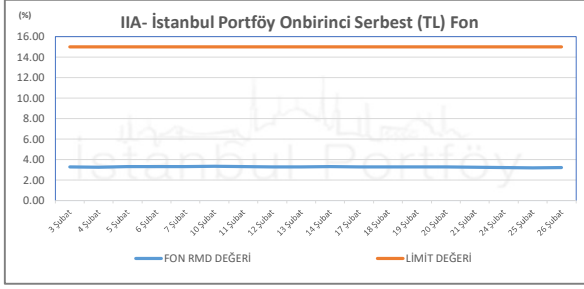

İSTANBUL PORTFÖY SERBEST FONLARININ  
RMD (Riske Maruz Değer) DEĞERLERİNİN BELİRLENEN LİMİTLERE GÖRE SEYRİ

Şubat 2025

İSTANBUL PORTFÖY SERBEST FONLARININ  
RMD (Riske Maruz Değer) DEĞERLERİNİN BELİRLENEN LİMİTLERE GÖRE SEYRİ  
Şubat 2025