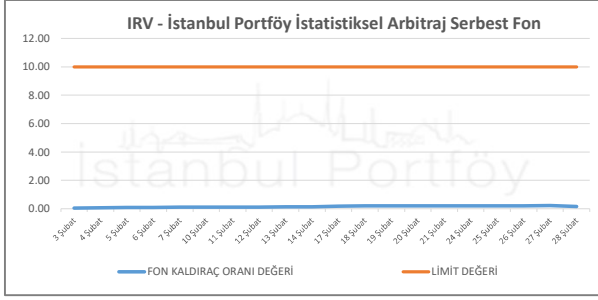

İSTANBUL PORTFÖY SERBEST FONLARININ
KALDIRAÇ ORANI DEĞERLERİNİN BELİRLENEN LİMİTLERE GÖRE SEYRİ
Şubat 2025