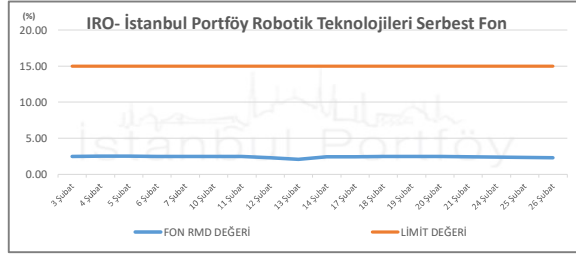

İSTANBUL PORTFÖY SERBEST FONLARININ  
RMD (Riske Maruz Değer) DEĞERLERİNİN BELİRLENEN LİMİTLERE GÖRE SEYRİ

Şubat 2025

İSTANBUL PORTFÖY SERBEST FONLARININ  
RMD (Riske Maruz Değer) DEĞERLERİNİN BELİRLENEN LİMİTLERE GÖRE SEYRİ  
Şubat 2025