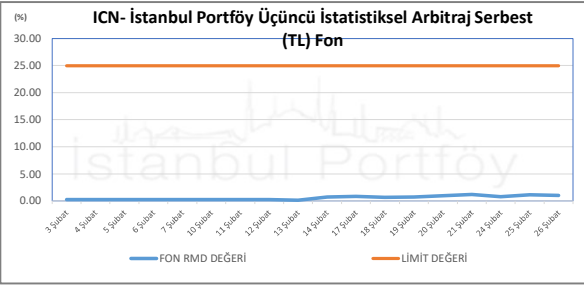

İSTANBUL PORTFÖY SERBEST FONLARININ  
RMD (Riske Maruz Değer) DEĞERLERİNİN BELİRLENEN LİMİTLERE GÖRE SEYRİ

Şubat 2025

İSTANBUL PORTFÖY SERBEST FONLARININ  
RMD (Riske Maruz Değer) DEĞERLERİNİN BELİRLENEN LİMİTLERE GÖRE SEYRİ  
Şubat 2025