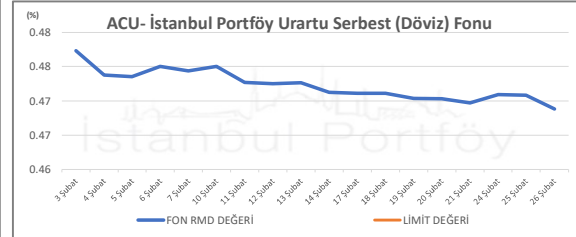

İSTANBUL PORTFÖY SERBEST FONLARININ
RMD (Riske Maruz Değer) DEĞERLERİNİN BELİRLENEN LİMİTLERE GÖRE SEYRİ

Şubat 2025