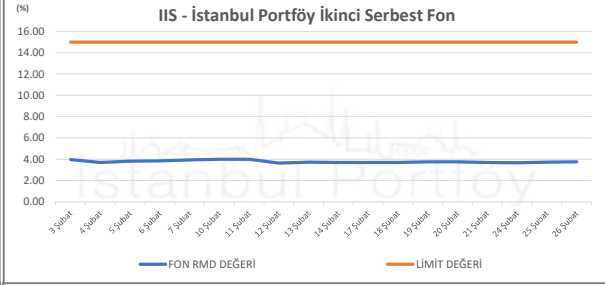

İSTANBUL PORTFÖY SERBEST FONLARININ  
RMD (Riske Maruz Değer) DEĞERLERİNİN BELİRLENEN LİMİTLERE GÖRE SEYRİ

Şubat 2025

İSTANBUL PORTFÖY SERBEST FONLARININ  
RMD (Riske Maruz Değer) DEĞERLERİNİN BELİRLENEN LİMİTLERE GÖRE SEYRİ  
Şubat 2025