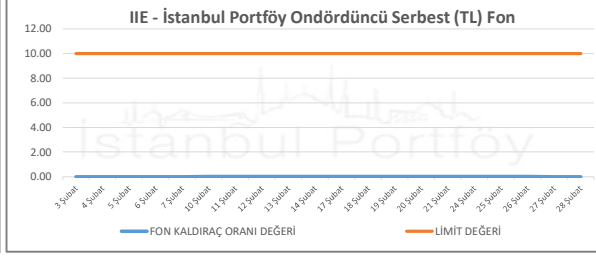

İSTANBUL PORTFÖY SERBEST FONLARININ
KALDIRAÇ ORANI DEĞERLERİNİN BELİRLENEN LİMİTLERE GÖRE SEYRİ
Şubat 2025