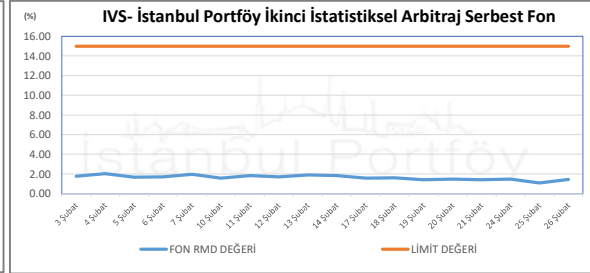

İSTANBUL PORTFÖY SERBEST FONLARININ  
RMD (Riske Maruz Değer) DEĞERLERİNİN BELİRLENEN LİMİTLERE GÖRE SEYRİ

Şubat 2025

İSTANBUL PORTFÖY SERBEST FONLARININ  
RMD (Riske Maruz Değer) DEĞERLERİNİN BELİRLENEN LİMİTLERE GÖRE SEYRİ  
Şubat 2025