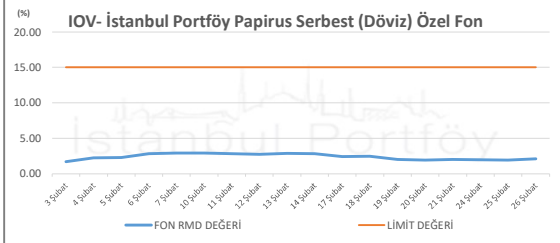

İSTANBUL PORTFÖY SERBEST FONLARININ
RMD (Riske Maruz Değer) DEĞERLERİNİN BELİRLENEN LİMİTLERE GÖRE SEYRİ
Şubat 2025