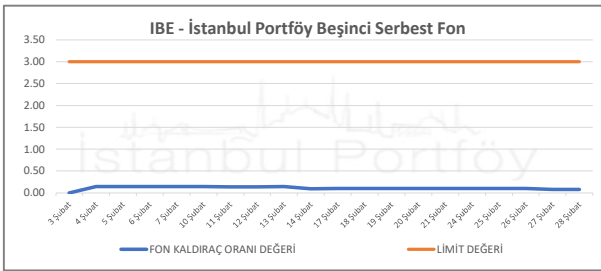

İSTANBUL PORTFÖY SERBEST FONLARININ
KALDIRAÇ ORANI DEĞERLERİNİN BELİRLENEN LİMİTLERE GÖRE SEYRİ
Şubat 2025