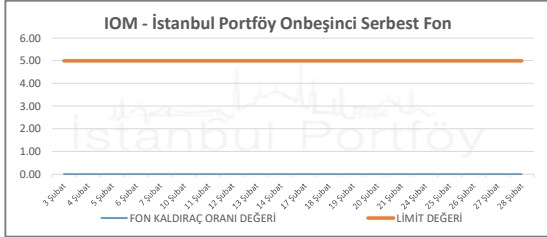

İSTANBUL PORTFÖY SERBEST FONLARININ
KALDIRAÇ ORANI DEĞERLERİNİN BELİRLENEN LİMİTLERE GÖRE SEYRİ

Şubat 2025