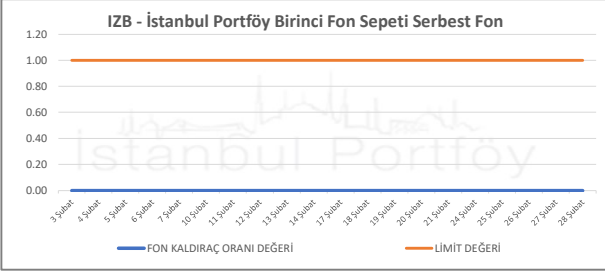

İSTANBUL PORTFÖY SERBEST FONLARININ
KALDIRAÇ ORANI DEĞERLERİNİN BELİRLENEN LİMİTLERE GÖRE SEYRİ
Şubat 2025