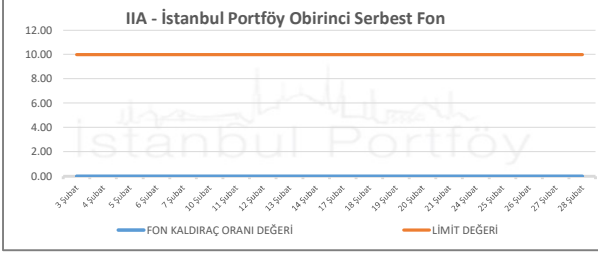

İSTANBUL PORTFÖY SERBEST FONLARININ
KALDIRAÇ ORANI DEĞERLERİNİN BELİRLENEN LİMİTLERE GÖRE SEYRİ
Şubat 2025