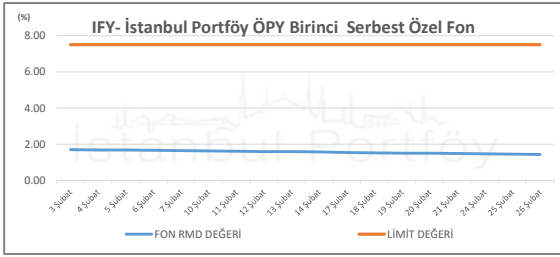

İSTANBUL PORTFÖY SERBEST FONLARININ
RMD (Riske Maruz Değer) DEĞERLERİNİN BELİRLENEN LİMİTLERE GÖRE SEYRİ
Şubat 2025