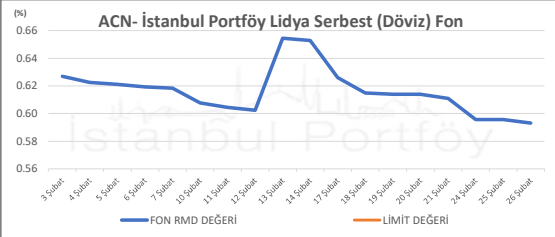

İSTANBUL PORTFÖY SERBEST FONLARININ
RMD (Riske Maruz Değer) DEĞERLERİNİN BELİRLENEN LİMİTLERE GÖRE SEYRİ

Şubat 2025