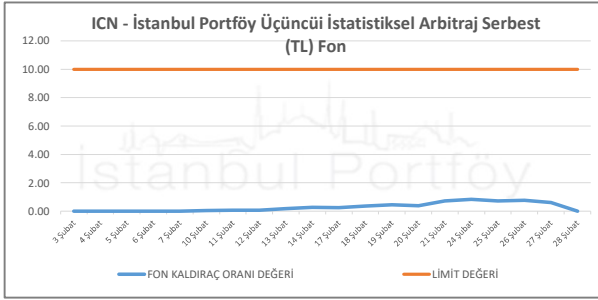

İSTANBUL PORTFÖY SERBEST FONLARININ
KALDIRAÇ ORANI DEĞERLERİNİN BELİRLENEN LİMİTLERE GÖRE SEYRİ
Şubat 2025