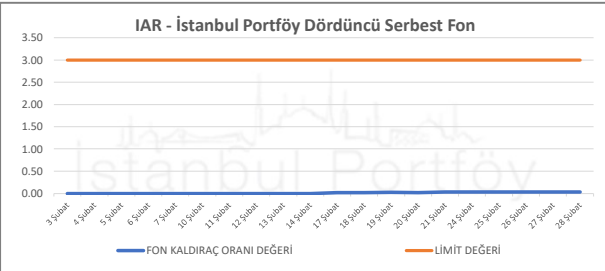

İSTANBUL PORTFÖY SERBEST FONLARININ
KALDIRAÇ ORANI DEĞERLERİNİN BELİRLENEN LİMİTLERE GÖRE SEYRİ
Şubat 2025