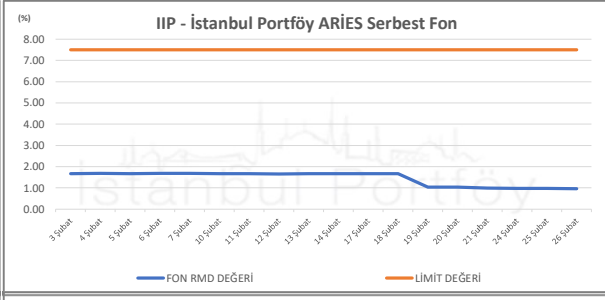

İSTANBUL PORTFÖY SERBEST FONLARININ  
RMD (Riske Maruz Değer) DEĞERLERİNİN BELİRLENEN LİMİTLERE GÖRE SEYRİ

Şubat 2025

İSTANBUL PORTFÖY SERBEST FONLARININ  
RMD (Riske Maruz Değer) DEĞERLERİNİN BELİRLENEN LİMİTLERE GÖRE SEYRİ  
Şubat 2025