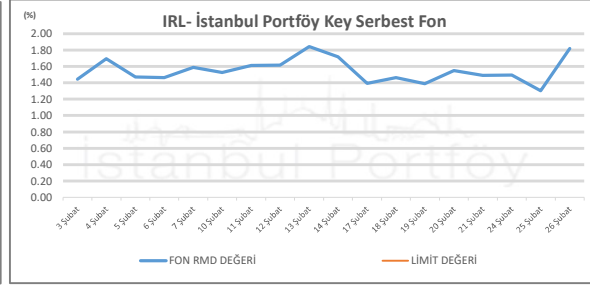

İSTANBUL PORTFÖY SERBEST FONLARININ  
RMD (Riske Maruz Değer) DEĞERLERİNİN BELİRLENEN LİMİTLERE GÖRE SEYRİ

Şubat 2025

İSTANBUL PORTFÖY SERBEST FONLARININ  
RMD (Riske Maruz Değer) DEĞERLERİNİN BELİRLENEN LİMİTLERE GÖRE SEYRİ  
Şubat 2025