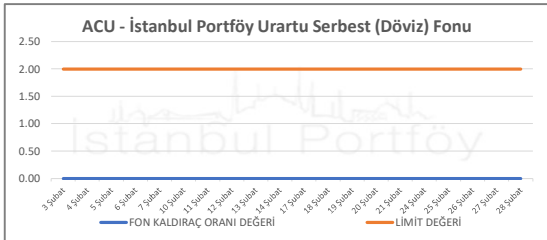

İSTANBUL PORTFÖY SERBEST FONLARININ
KALDIRAÇ ORANI DEĞERLERİNİN BELİRLENEN LİMİTLERE GÖRE SEYRİ

Şubat 2025