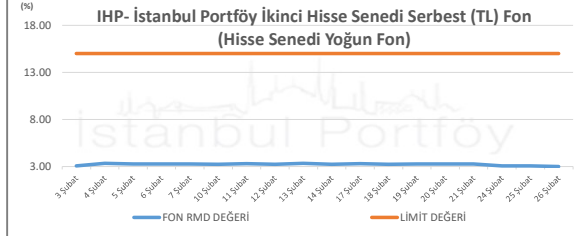

İSTANBUL PORTFÖY SERBEST FONLARININ
RMD (Riske Maruz Değer) DEĞERLERİNİN BELİRLENEN LİMİTLERE GÖRE SEYRİ

Şubat 2025