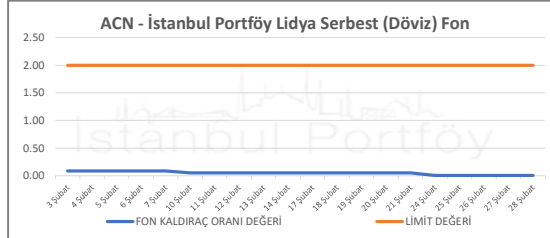

İSTANBUL PORTFÖY SERBEST FONLARININ
KALDIRAÇ ORANI DEĞERLERİNİN BELİRLENEN LİMİTLERE GÖRE SEYRİ

Şubat 2025