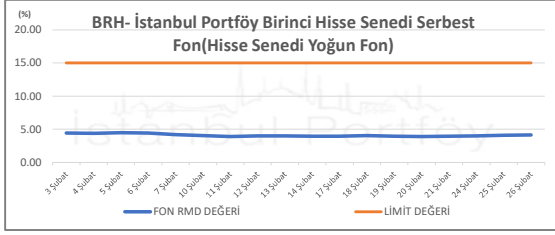

İSTANBUL PORTFÖY SERBEST FONLARININ
RMD (Riske Maruz Değer) DEĞERLERİNİN BELİRLENEN LİMİTLERE GÖRE SEYRİ

Şubat 2025