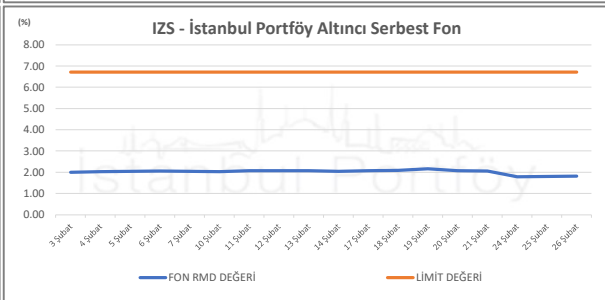

İSTANBUL PORTFÖY SERBEST FONLARININ  
RMD (Riske Maruz Değer) DEĞERLERİNİN BELİRLENEN LİMİTLERE GÖRE SEYRİ

Şubat 2025

İSTANBUL PORTFÖY SERBEST FONLARININ  
RMD (Riske Maruz Değer) DEĞERLERİNİN BELİRLENEN LİMİTLERE GÖRE SEYRİ  
Şubat 2025