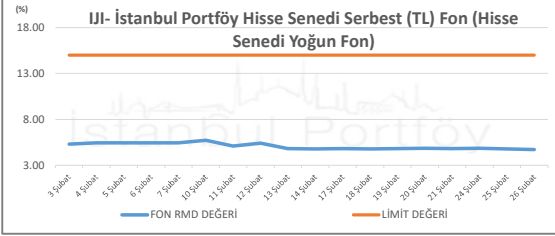

İSTANBUL PORTFÖY SERBEST FONLARININ
RMD (Riske Maruz Değer) DEĞERLERİNİN BELİRLENEN LİMİTLERE GÖRE SEYRİ

Şubat 2025