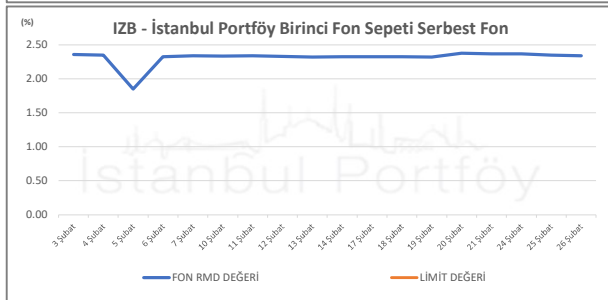

İSTANBUL PORTFÖY SERBEST FONLARININ  
RMD (Riske Maruz Değer) DEĞERLERİNİN BELİRLENEN LİMİTLERE GÖRE SEYRİ

Şubat 2025

İSTANBUL PORTFÖY SERBEST FONLARININ  
RMD (Riske Maruz Değer) DEĞERLERİNİN BELİRLENEN LİMİTLERE GÖRE SEYRİ  
Şubat 2025