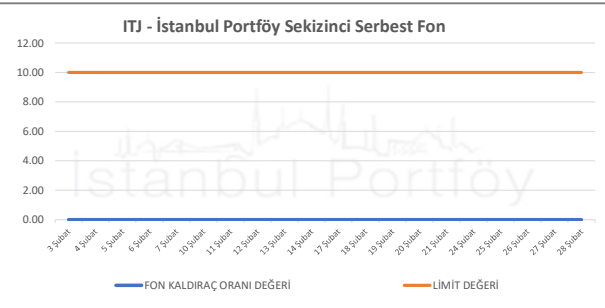

İSTANBUL PORTFÖY SERBEST FONLARININ
KALDIRAÇ ORANI DEĞERLERİNİN BELİRLENEN LİMİTLERE GÖRE SEYRİ
Şubat 2025