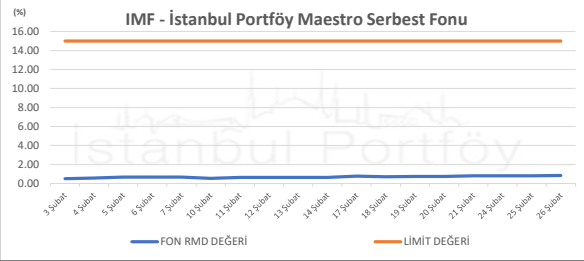

İSTANBUL PORTFÖY SERBEST FONLARININ  
RMD (Riske Maruz Değer) DEĞERLERİNİN BELİRLENEN LİMİTLERE GÖRE SEYRİ

Şubat 2025

İSTANBUL PORTFÖY SERBEST FONLARININ  
RMD (Riske Maruz Değer) DEĞERLERİNİN BELİRLENEN LİMİTLERE GÖRE SEYRİ  
Şubat 2025