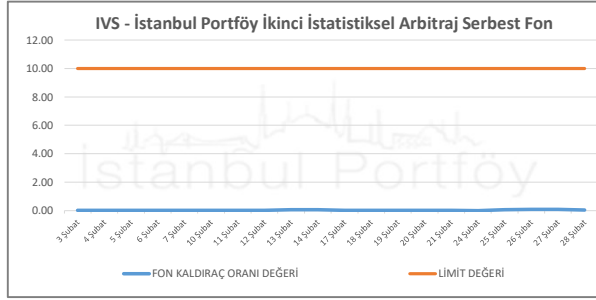

İSTANBUL PORTFÖY SERBEST FONLARININ
KALDIRAÇ ORANI DEĞERLERİNİN BELİRLENEN LİMİTLERE GÖRE SEYRİ
Şubat 2025