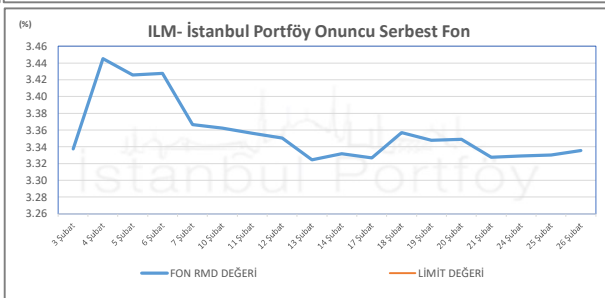

İSTANBUL PORTFÖY SERBEST FONLARININ  
RMD (Riske Maruz Değer) DEĞERLERİNİN BELİRLENEN LİMİTLERE GÖRE SEYRİ

Şubat 2025

İSTANBUL PORTFÖY SERBEST FONLARININ  
RMD (Riske Maruz Değer) DEĞERLERİNİN BELİRLENEN LİMİTLERE GÖRE SEYRİ  
Şubat 2025