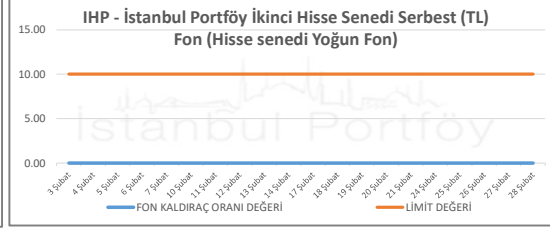

İSTANBUL PORTFÖY SERBEST FONLARININ
KALDIRAÇ ORANI DEĞERLERİNİN BELİRLENEN LİMİTLERE GÖRE SEYRİ

Şubat 2025