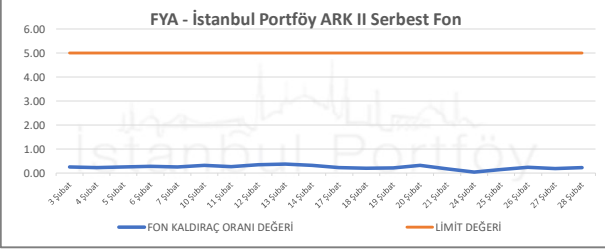

İSTANBUL PORTFÖY SERBEST FONLARININ
KALDIRAÇ ORANI DEĞERLERİNİN BELİRLENEN LİMİTLERE GÖRE SEYRİ
Şubat 2025