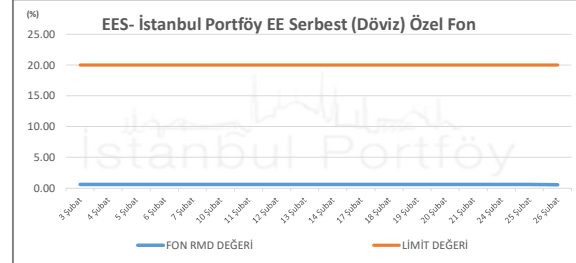

İSTANBUL PORTFÖY SERBEST FONLARININ
RMD (Riske Maruz Değer) DEĞERLERİNİN BELİRLENEN LİMİTLERE GÖRE SEYRİ

Şubat 2025