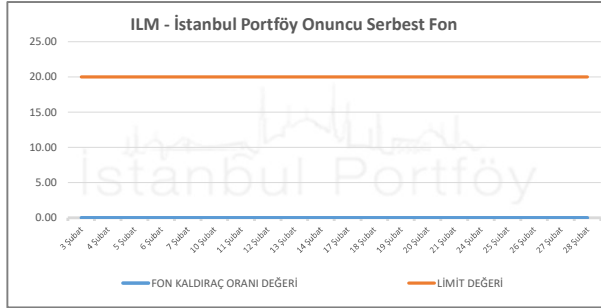

İSTANBUL PORTFÖY SERBEST FONLARININ
KALDIRAÇ ORANI DEĞERLERİNİN BELİRLENEN LİMİTLERE GÖRE SEYRİ
Şubat 2025