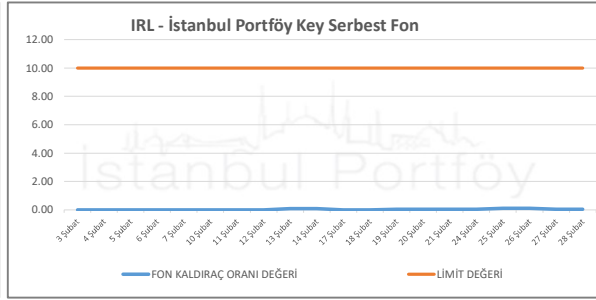

İSTANBUL PORTFÖY SERBEST FONLARININ
KALDIRAÇ ORANI DEĞERLERİNİN BELİRLENEN LİMİTLERE GÖRE SEYRİ
Şubat 2025