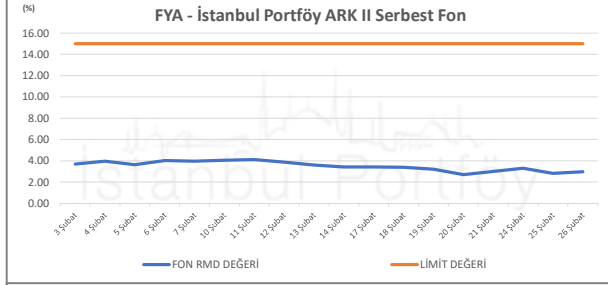

İSTANBUL PORTFÖY SERBEST FONLARININ  
RMD (Riske Maruz Değer) DEĞERLERİNİN BELİRLENEN LİMİTLERE GÖRE SEYRİ

Şubat 2025

İSTANBUL PORTFÖY SERBEST FONLARININ  
RMD (Riske Maruz Değer) DEĞERLERİNİN BELİRLENEN LİMİTLERE GÖRE SEYRİ  
Şubat 2025