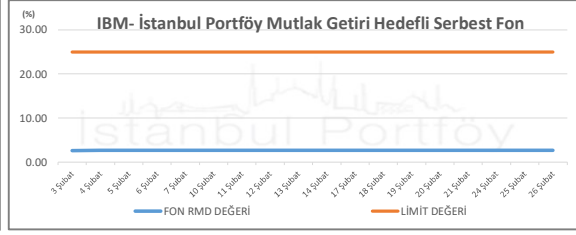

İSTANBUL PORTFÖY SERBEST FONLARININ
RMD (Riske Maruz Değer) DEĞERLERİNİN BELİRLENEN LİMİTLERE GÖRE SEYRİ

Şubat 2025