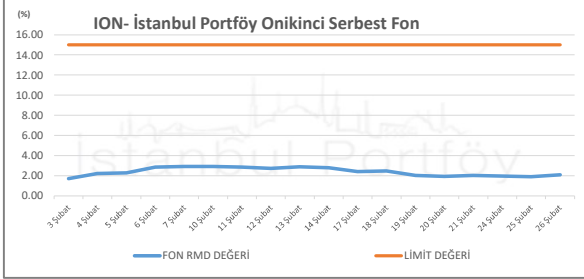

İSTANBUL PORTFÖY SERBEST FONLARININ  
RMD (Riske Maruz Değer) DEĞERLERİNİN BELİRLENEN LİMİTLERE GÖRE SEYRİ

Şubat 2025

İSTANBUL PORTFÖY SERBEST FONLARININ  
RMD (Riske Maruz Değer) DEĞERLERİNİN BELİRLENEN LİMİTLERE GÖRE SEYRİ  
Şubat 2025