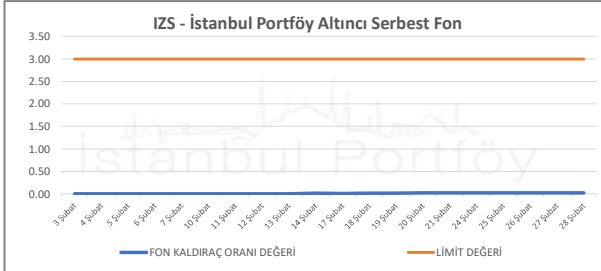

İSTANBUL PORTFÖY SERBEST FONLARININ
KALDIRAÇ ORANI DEĞERLERİNİN BELİRLENEN LİMİTLERE GÖRE SEYRİ
Şubat 2025