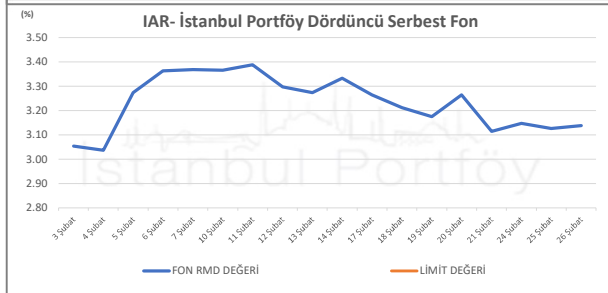

İSTANBUL PORTFÖY SERBEST FONLARININ  
RMD (Riske Maruz Değer) DEĞERLERİNİN BELİRLENEN LİMİTLERE GÖRE SEYRİ

Şubat 2025

İSTANBUL PORTFÖY SERBEST FONLARININ  
RMD (Riske Maruz Değer) DEĞERLERİNİN BELİRLENEN LİMİTLERE GÖRE SEYRİ  
Şubat 2025