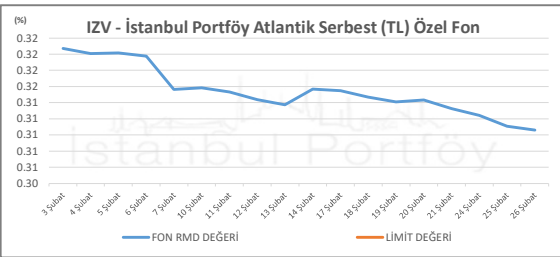

İSTANBUL PORTFÖY SERBEST FONLARININ
RMD (Riske Maruz Değer) DEĞERLERİNİN BELİRLENEN LİMİTLERE GÖRE SEYRİ
Şubat 2025