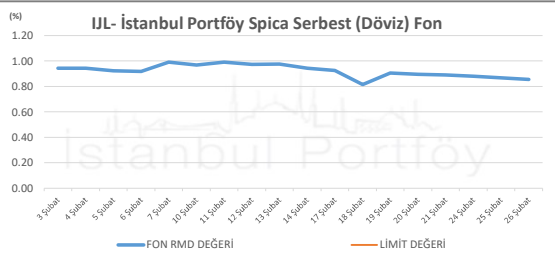

İSTANBUL PORTFÖY SERBEST FONLARININ
RMD (Riske Maruz Değer) DEĞERLERİNİN BELİRLENEN LİMİTLERE GÖRE SEYRİ

Şubat 2025