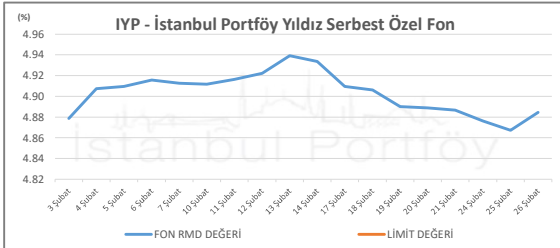

İSTANBUL PORTFÖY SERBEST FONLARININ
RMD (Riske Maruz Değer) DEĞERLERİNİN BELİRLENEN LİMİTLERE GÖRE SEYRİ
Şubat 2025