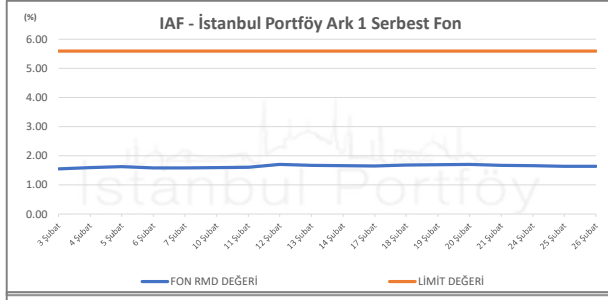

İSTANBUL PORTFÖY SERBEST FONLARININ  
RMD (Riske Maruz Değer) DEĞERLERİNİN BELİRLENEN LİMİTLERE GÖRE SEYRİ

Şubat 2025

İSTANBUL PORTFÖY SERBEST FONLARININ  
RMD (Riske Maruz Değer) DEĞERLERİNİN BELİRLENEN LİMİTLERE GÖRE SEYRİ  
Şubat 2025