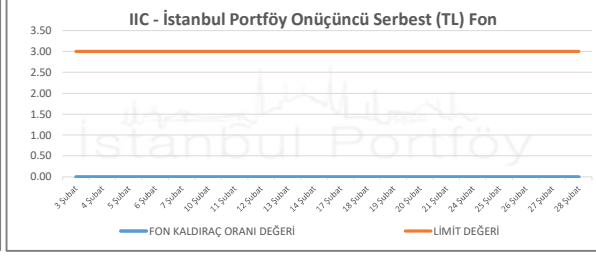

İSTANBUL PORTFÖY SERBEST FONLARININ
KALDIRAÇ ORANI DEĞERLERİNİN BELİRLENEN LİMİTLERE GÖRE SEYRİ
Şubat 2025