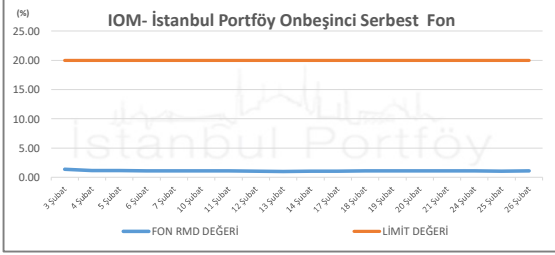

İSTANBUL PORTFÖY SERBEST FONLARININ  
RMD (Riske Maruz Değer) DEĞERLERİNİN BELİRLENEN LİMİTLERE GÖRE SEYRİ

Şubat 2025

İSTANBUL PORTFÖY SERBEST FONLARININ  
RMD (Riske Maruz Değer) DEĞERLERİNİN BELİRLENEN LİMİTLERE GÖRE SEYRİ  
Şubat 2025