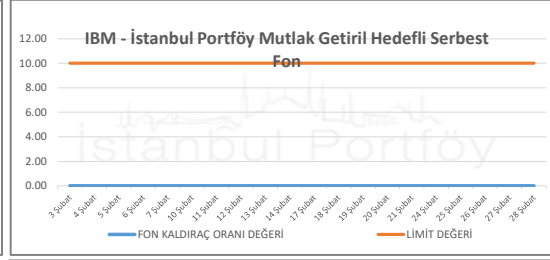

İSTANBUL PORTFÖY SERBEST FONLARININ
KALDIRAÇ ORANI DEĞERLERİNİN BELİRLENEN LİMİTLERE GÖRE SEYRİ

Şubat 2025