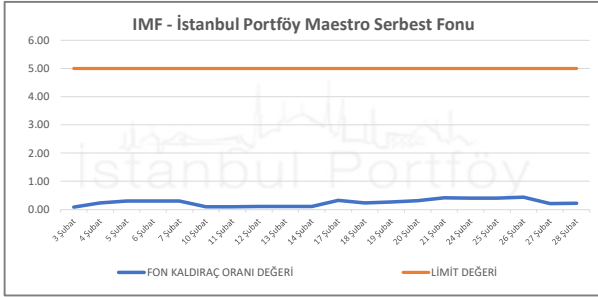

İSTANBUL PORTFÖY SERBEST FONLARININ
KALDIRAÇ ORANI DEĞERLERİNİN BELİRLENEN LİMİTLERE GÖRE SEYRİ
Şubat 2025