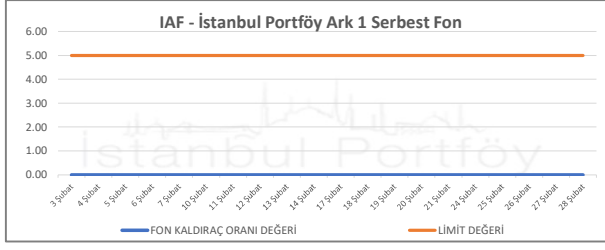

İSTANBUL PORTFÖY SERBEST FONLARININ  
RMD (Riske Maruz Değer) DEĞERLERİNİN BELİRLENEN LİMİTLERE GÖRE SEYRİ

Şubat 2025

İSTANBUL PORTFÖY SERBEST FONLARININ  
RMD (Riske Maruz Değer) DEĞERLERİNİN BELİRLENEN LİMİTLERE GÖRE SEYRİ  
Şubat 2025

İSTANBUL PORTFÖY SERBEST FONLARININ  
KALDIRAÇ ORANI DEĞERLERİNİN BELİRLENEN LİMİTLERE GÖRE SEYRİ  
Şubat 2025

İSTANBUL PORTFÖY SERBEST FONLARININ  
KALDIRAÇ ORANI DEĞERLERİNİN BELİRLENEN LİMİTLERE GÖRE SEYRİ  
Şubat 2025