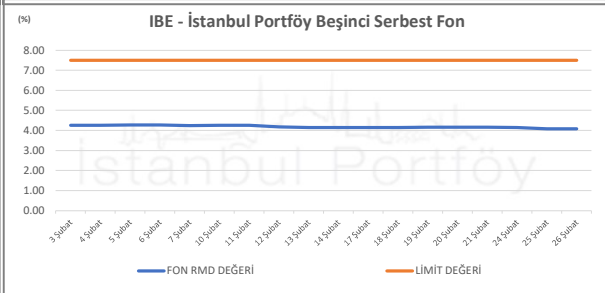

İSTANBUL PORTFÖY SERBEST FONLARININ  
RMD (Riske Maruz Değer) DEĞERLERİNİN BELİRLENEN LİMİTLERE GÖRE SEYRİ

Şubat 2025

İSTANBUL PORTFÖY SERBEST FONLARININ  
RMD (Riske Maruz Değer) DEĞERLERİNİN BELİRLENEN LİMİTLERE GÖRE SEYRİ  
Şubat 2025