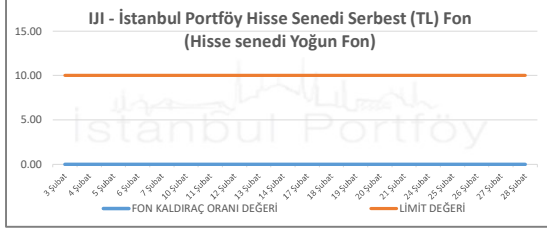

İSTANBUL PORTFÖY SERBEST FONLARININ
KALDIRAÇ ORANI DEĞERLERİNİN BELİRLENEN LİMİTLERE GÖRE SEYRİ

Şubat 2025