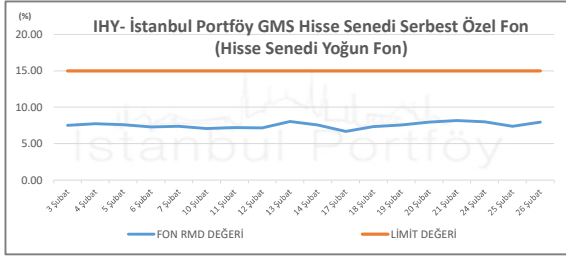

İSTANBUL PORTFÖY SERBEST FONLARININ
RMD (Riske Maruz Değer) DEĞERLERİNİN BELİRLENEN LİMİTLERE GÖRE SEYRİ
Şubat 2025