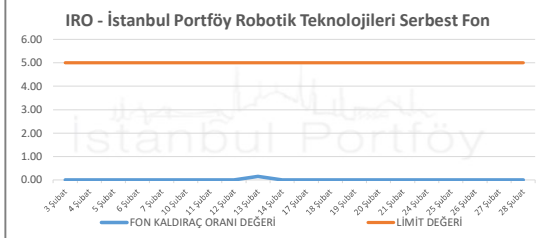

İSTANBUL PORTFÖY SERBEST FONLARININ
KALDIRAÇ ORANI DEĞERLERİNİN BELİRLENEN LİMİTLERE GÖRE SEYRİ

Şubat 2025