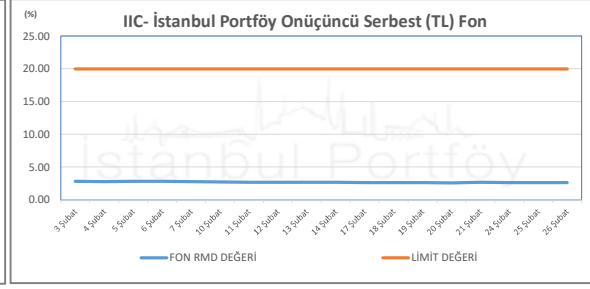

İSTANBUL PORTFÖY SERBEST FONLARININ  
RMD (Riske Maruz Değer) DEĞERLERİNİN BELİRLENEN LİMİTLERE GÖRE SEYRİ

Şubat 2025

İSTANBUL PORTFÖY SERBEST FONLARININ  
RMD (Riske Maruz Değer) DEĞERLERİNİN BELİRLENEN LİMİTLERE GÖRE SEYRİ  
Şubat 2025