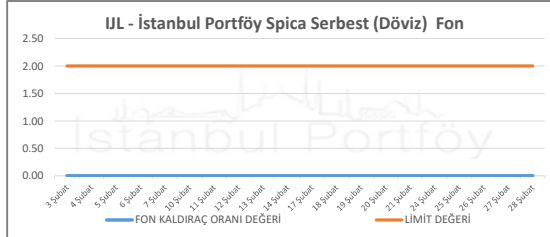

İSTANBUL PORTFÖY SERBEST FONLARININ
KALDIRAÇ ORANI DEĞERLERİNİN BELİRLENEN LİMİTLERE GÖRE SEYRİ

Şubat 2025