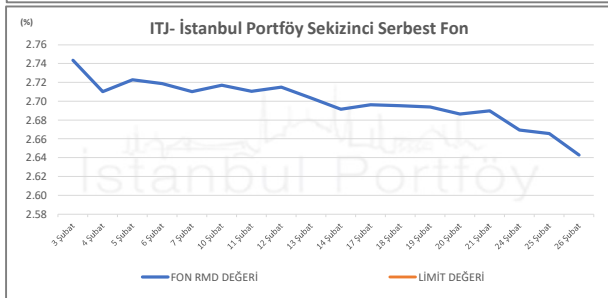

İSTANBUL PORTFÖY SERBEST FONLARININ  
RMD (Riske Maruz Değer) DEĞERLERİNİN BELİRLENEN LİMİTLERE GÖRE SEYRİ

Şubat 2025

İSTANBUL PORTFÖY SERBEST FONLARININ  
RMD (Riske Maruz Değer) DEĞERLERİNİN BELİRLENEN LİMİTLERE GÖRE SEYRİ  
Şubat 2025