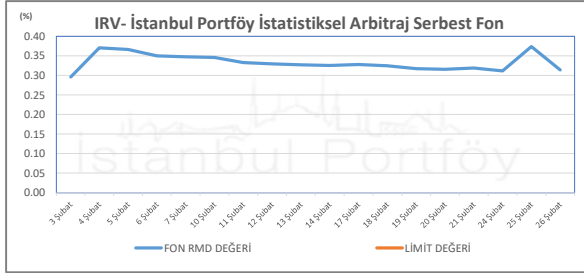

İSTANBUL PORTFÖY SERBEST FONLARININ  
RMD (Riske Maruz Değer) DEĞERLERİNİN BELİRLENEN LİMİTLERE GÖRE SEYRİ

Şubat 2025

İSTANBUL PORTFÖY SERBEST FONLARININ  
RMD (Riske Maruz Değer) DEĞERLERİNİN BELİRLENEN LİMİTLERE GÖRE SEYRİ  
Şubat 2025