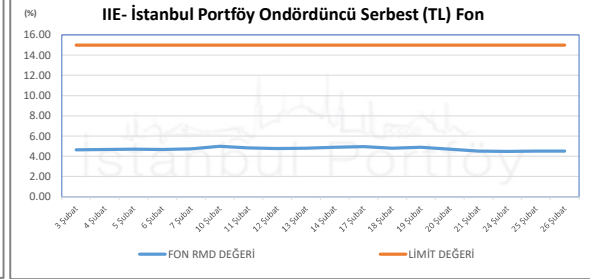

İSTANBUL PORTFÖY SERBEST FONLARININ  
RMD (Riske Maruz Değer) DEĞERLERİNİN BELİRLENEN LİMİTLERE GÖRE SEYRİ

Şubat 2025

İSTANBUL PORTFÖY SERBEST FONLARININ  
RMD (Riske Maruz Değer) DEĞERLERİNİN BELİRLENEN LİMİTLERE GÖRE SEYRİ  
Şubat 2025