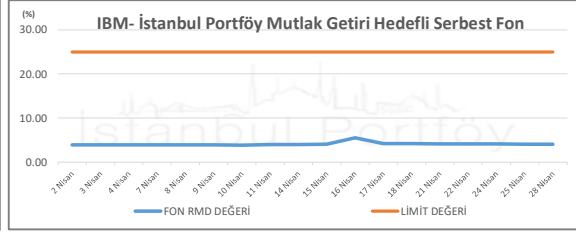

İSTANBUL PORTFÖY SERBEST FONLARININ
RMD (Riske Maruz Değer) DEĞERLERİNİN BELİRLENEN LİMİTLERE GÖRE SEYRİ

Nisan 2025