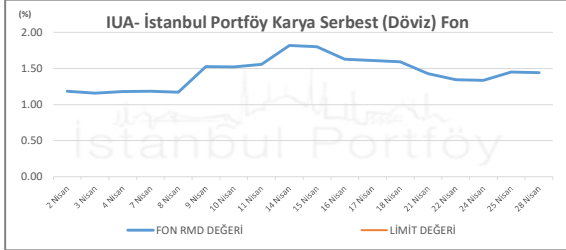

İSTANBUL PORTFÖY SERBEST FONLARININ
RMD (Riske Maruz Değer) DEĞERLERİNİN BELİRLENEN LİMİTLERE GÖRE SEYRİ
Nisan 2025