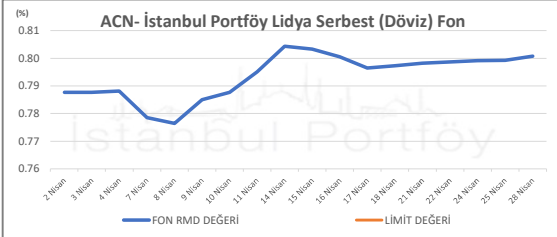

İSTANBUL PORTFÖY SERBEST FONLARININ
RMD (Riske Maruz Değer) DEĞERLERİNİN BELİRLENEN LİMİTLERE GÖRE SEYRİ

Nisan 2025

İSTANBUL PORTFÖY SERBEST FONLARININ
RMD (Riske Maruz Değer) DEĞERLERİNİN BELİRLENEN LİMİTLERE GÖRE SEYRİ
Nisan 2025