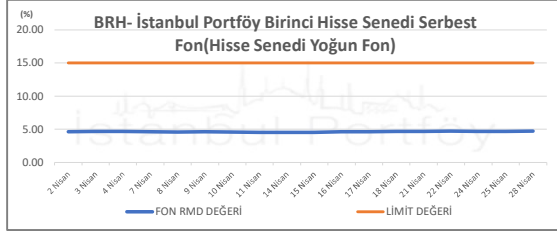

İSTANBUL PORTFÖY SERBEST FONLARININ
RMD (Riske Maruz Değer) DEĞERLERİNİN BELİRLENEN LİMİTLERE GÖRE SEYRİ

Nisan 2025