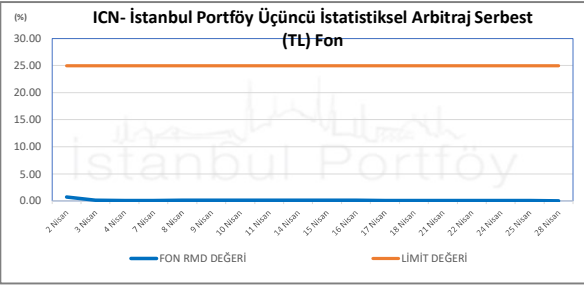

İSTANBUL PORTFÖY SERBEST FONLARININ
RMD (Riske Maruz Değer) DEĞERLERİNİN BELİRLENEN LİMİTLERE GÖRE SEYRİ

Nisan 2025

İSTANBUL PORTFÖY SERBEST FONLARININ
RMD (Riske Maruz Değer) DEĞERLERİNİN BELİRLENEN LİMİTLERE GÖRE SEYRİ
Nisan 2025