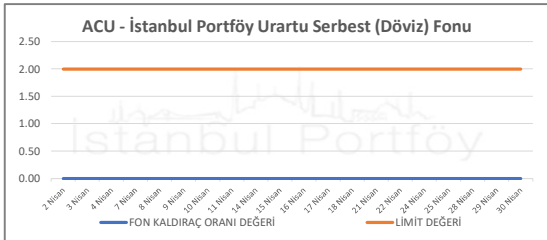

İSTANBUL PORTFÖY SERBEST FONLARININ
KALDIRAÇ ORANI DEĞERLERİNİN BELİRLENEN LİMİTLERE GÖRE SEYRİ

Nisan 2025