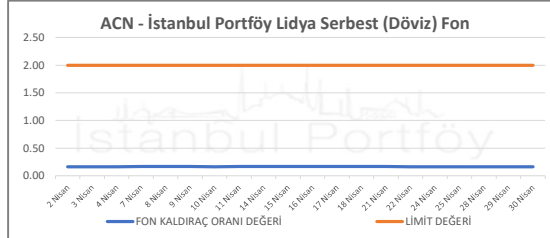

İSTANBUL PORTFÖY SERBEST FONLARININ
KALDIRAÇ ORANI DEĞERLERİNİN BELİRLENEN LİMİTLERE GÖRE SEYRİ

Nisan 2025