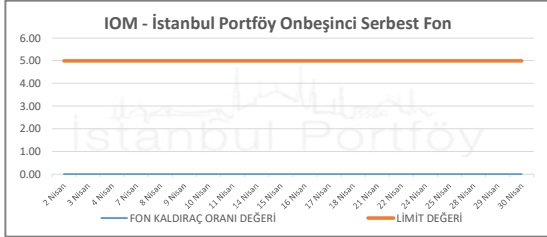

İSTANBUL PORTFÖY SERBEST FONLARININ
KALDIRAÇ ORANI DEĞERLERİNİN BELİRLENEN LİMİTLERE GÖRE SEYRİ

Nisan 2025