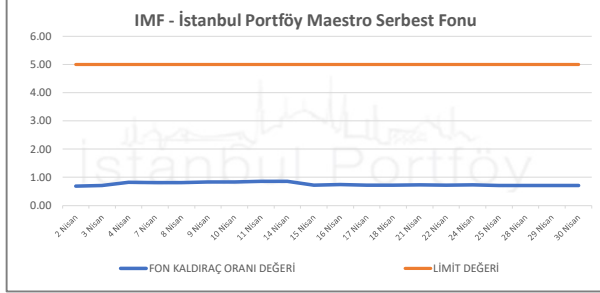

İSTANBUL PORTFÖY SERBEST FONLARININ
KALDIRAÇ ORANI DEĞERLERİNİN BELİRLENEN LİMİTLERE GÖRE SEYRİ
Nisan 2025