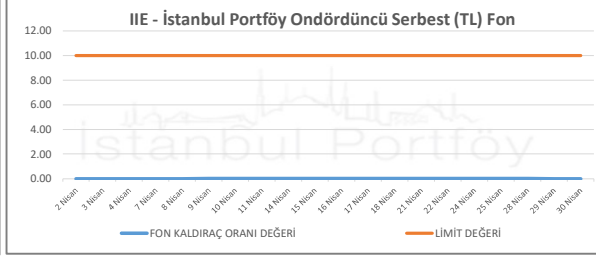

İSTANBUL PORTFÖY SERBEST FONLARININ
KALDIRAÇ ORANI DEĞERLERİNİN BELİRLENEN LİMİTLERE GÖRE SEYRİ
Nisan 2025