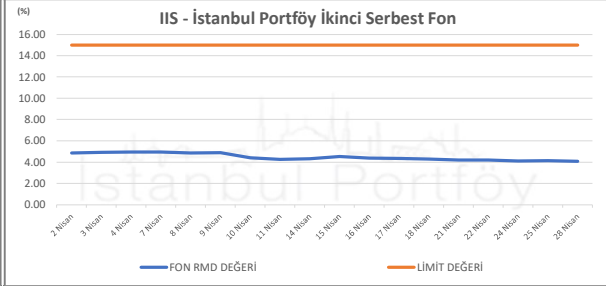

İSTANBUL PORTFÖY SERBEST FONLARININ
RMD (Riske Maruz Değer) DEĞERLERİNİN BELİRLENEN LİMİTLERE GÖRE SEYRİ

Nisan 2025

İSTANBUL PORTFÖY SERBEST FONLARININ
RMD (Riske Maruz Değer) DEĞERLERİNİN BELİRLENEN LİMİTLERE GÖRE SEYRİ
Nisan 2025