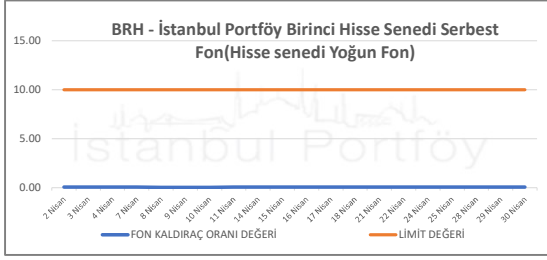

İSTANBUL PORTFÖY SERBEST FONLARININ
KALDIRAÇ ORANI DEĞERLERİNİN BELİRLENEN LİMİTLERE GÖRE SEYRİ

Nisan 2025