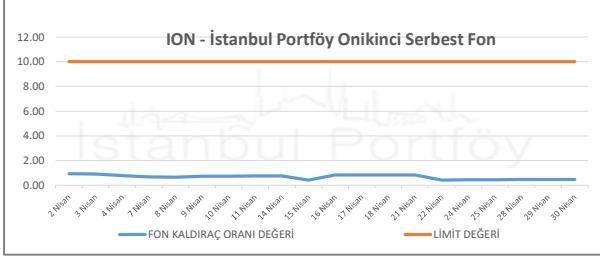

İSTANBUL PORTFÖY SERBEST FONLARININ
KALDIRAÇ ORANI DEĞERLERİNİN BELİRLENEN LİMİTLERE GÖRE SEYRİ
Nisan 2025