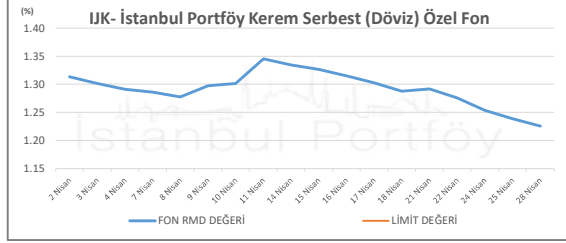

İSTANBUL PORTFÖY SERBEST FONLARININ
RMD (Riske Maruz Değer) DEĞERLERİNİN BELİRLENEN LİMİTLERE GÖRE SEYRİ
Nisan 2025