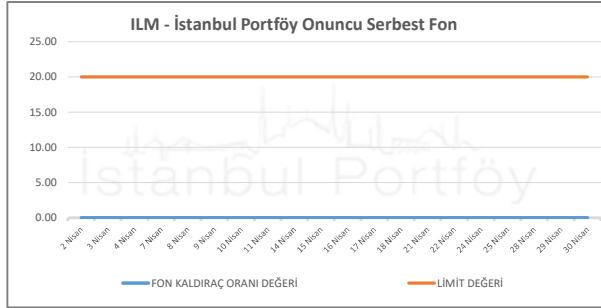

İSTANBUL PORTFÖY SERBEST FONLARININ
KALDIRAÇ ORANI DEĞERLERİNİN BELİRLENEN LİMİTLERE GÖRE SEYRİ
Nisan 2025