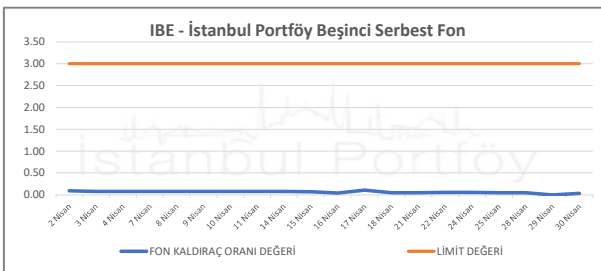

İSTANBUL PORTFÖY SERBEST FONLARININ
KALDIRAÇ ORANI DEĞERLERİNİN BELİRLENEN LİMİTLERE GÖRE SEYRİ
Nisan 2025