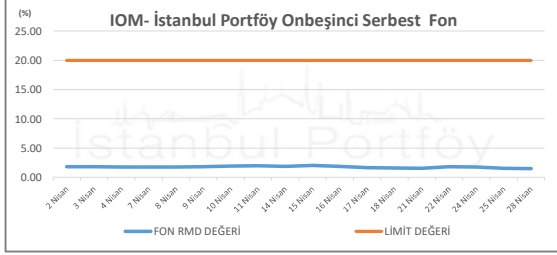

İSTANBUL PORTFÖY SERBEST FONLARININ
RMD (Riske Maruz Değer) DEĞERLERİNİN BELİRLENEN LİMİTLERE GÖRE SEYRİ

Nisan 2025