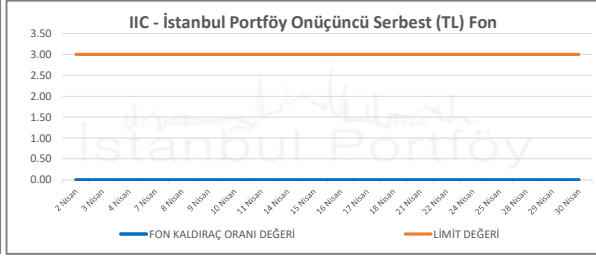

İSTANBUL PORTFÖY SERBEST FONLARININ
KALDIRAÇ ORANI DEĞERLERİNİN BELİRLENEN LİMİTLERE GÖRE SEYRİ
Nisan 2025