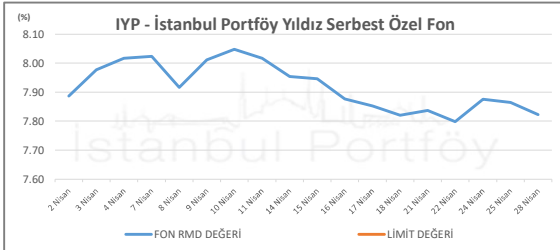

İSTANBUL PORTFÖY SERBEST FONLARININ
RMD (Riske Maruz Değer) DEĞERLERİNİN BELİRLENEN LİMİTLERE GÖRE SEYRİ
Nisan 2025