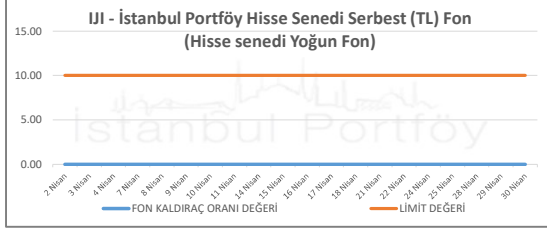

İSTANBUL PORTFÖY SERBEST FONLARININ
KALDIRAÇ ORANI DEĞERLERİNİN BELİRLENEN LİMİTLERE GÖRE SEYRİ

Nisan 2025