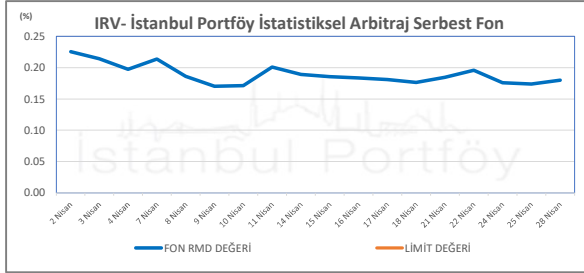

İSTANBUL PORTFÖY SERBEST FONLARININ
RMD (Riske Maruz Değer) DEĞERLERİNİN BELİRLENEN LİMİTLERE GÖRE SEYRİ

Nisan 2025

İSTANBUL PORTFÖY SERBEST FONLARININ
RMD (Riske Maruz Değer) DEĞERLERİNİN BELİRLENEN LİMİTLERE GÖRE SEYRİ
Nisan 2025