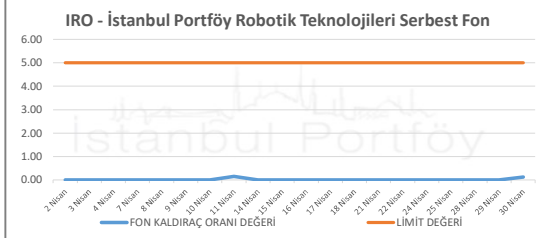

İSTANBUL PORTFÖY SERBEST FONLARININ
KALDIRAÇ ORANI DEĞERLERİNİN BELİRLENEN LİMİTLERE GÖRE SEYRİ

Nisan 2025