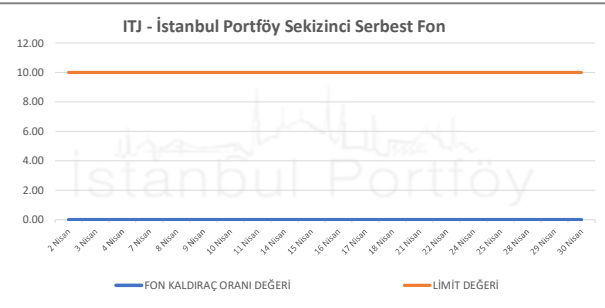

İSTANBUL PORTFÖY SERBEST FONLARININ
KALDIRAÇ ORANI DEĞERLERİNİN BELİRLENEN LİMİTLERE GÖRE SEYRİ
Nisan 2025