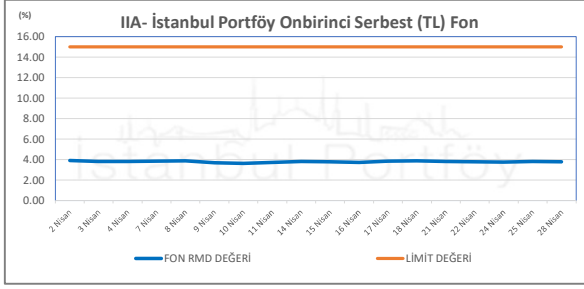

İSTANBUL PORTFÖY SERBEST FONLARININ
RMD (Riske Maruz Değer) DEĞERLERİNİN BELİRLENEN LİMİTLERE GÖRE SEYRİ

Nisan 2025

İSTANBUL PORTFÖY SERBEST FONLARININ
RMD (Riske Maruz Değer) DEĞERLERİNİN BELİRLENEN LİMİTLERE GÖRE SEYRİ
Nisan 2025