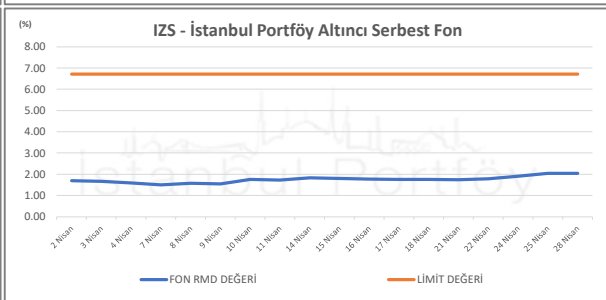

İSTANBUL PORTFÖY SERBEST FONLARININ
RMD (Riske Maruz Değer) DEĞERLERİNİN BELİRLENEN LİMİTLERE GÖRE SEYRİ

Nisan 2025

İSTANBUL PORTFÖY SERBEST FONLARININ
RMD (Riske Maruz Değer) DEĞERLERİNİN BELİRLENEN LİMİTLERE GÖRE SEYRİ
Nisan 2025