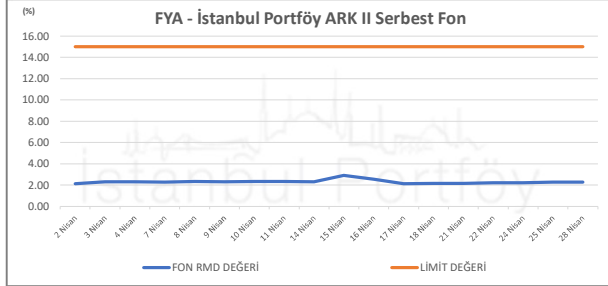

İSTANBUL PORTFÖY SERBEST FONLARININ
RMD (Riske Maruz Değer) DEĞERLERİNİN BELİRLENEN LİMİTLERE GÖRE SEYRİ

Nisan 2025

İSTANBUL PORTFÖY SERBEST FONLARININ
RMD (Riske Maruz Değer) DEĞERLERİNİN BELİRLENEN LİMİTLERE GÖRE SEYRİ
Nisan 2025