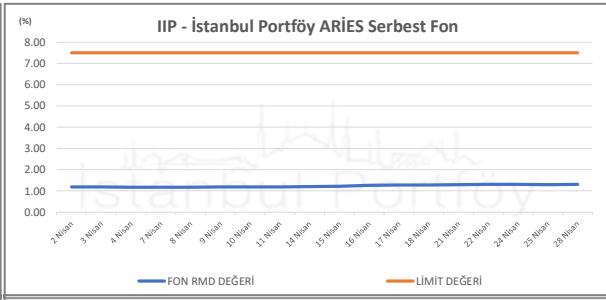

İSTANBUL PORTFÖY SERBEST FONLARININ
RMD (Riske Maruz Değer) DEĞERLERİNİN BELİRLENEN LİMİTLERE GÖRE SEYRİ

Nisan 2025

İSTANBUL PORTFÖY SERBEST FONLARININ
RMD (Riske Maruz Değer) DEĞERLERİNİN BELİRLENEN LİMİTLERE GÖRE SEYRİ
Nisan 2025