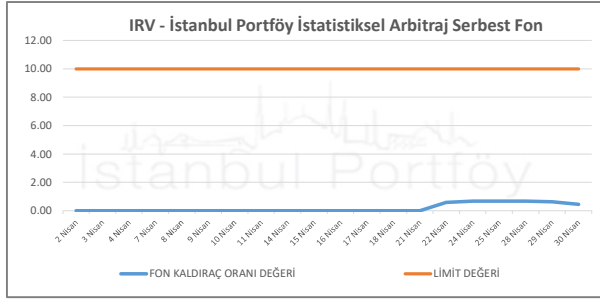

İSTANBUL PORTFÖY SERBEST FONLARININ
KALDIRAÇ ORANI DEĞERLERİNİN BELİRLENEN LİMİTLERE GÖRE SEYRİ
Nisan 2025