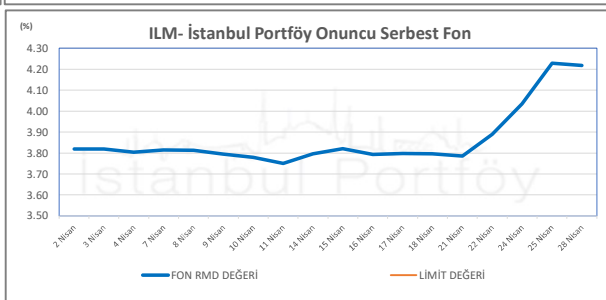

İSTANBUL PORTFÖY SERBEST FONLARININ
RMD (Riske Maruz Değer) DEĞERLERİNİN BELİRLENEN LİMİTLERE GÖRE SEYRİ

Nisan 2025

İSTANBUL PORTFÖY SERBEST FONLARININ
RMD (Riske Maruz Değer) DEĞERLERİNİN BELİRLENEN LİMİTLERE GÖRE SEYRİ
Nisan 2025