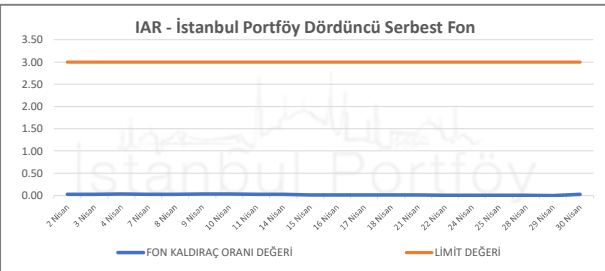

İSTANBUL PORTFÖY SERBEST FONLARININ
KALDIRAÇ ORANI DEĞERLERİNİN BELİRLENEN LİMİTLERE GÖRE SEYRİ
Nisan 2025