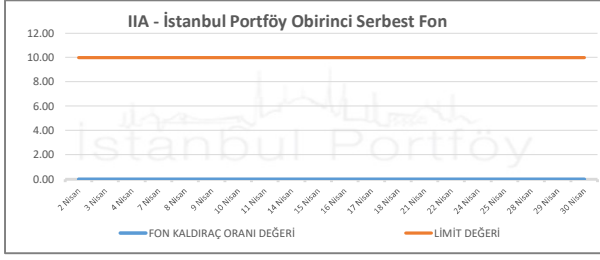

İSTANBUL PORTFÖY SERBEST FONLARININ
KALDIRAÇ ORANI DEĞERLERİNİN BELİRLENEN LİMİTLERE GÖRE SEYRİ
Nisan 2025