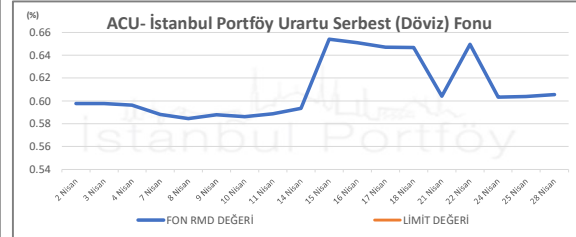

İSTANBUL PORTFÖY SERBEST FONLARININ
RMD (Riske Maruz Değer) DEĞERLERİNİN BELİRLENEN LİMİTLERE GÖRE SEYRİ

Nisan 2025