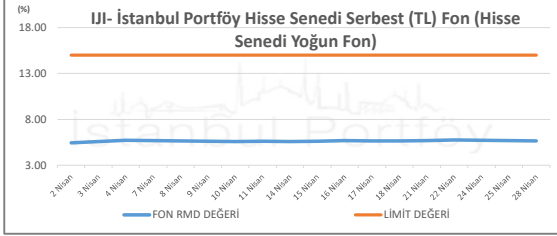

İSTANBUL PORTFÖY SERBEST FONLARININ
RMD (Riske Maruz Değer) DEĞERLERİNİN BELİRLENEN LİMİTLERE GÖRE SEYRİ

Nisan 2025