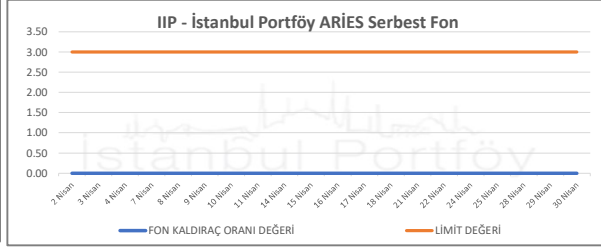

İSTANBUL PORTFÖY SERBEST FONLARININ
KALDIRAÇ ORANI DEĞERLERİNİN BELİRLENEN LİMİTLERE GÖRE SEYRİ
Nisan 2025