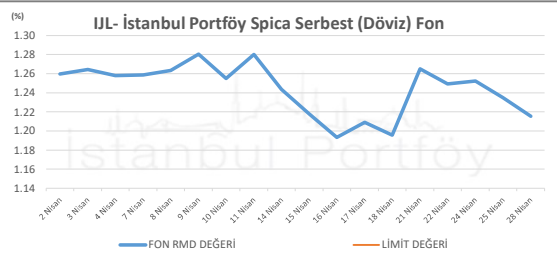

İSTANBUL PORTFÖY SERBEST FONLARININ
RMD (Riske Maruz Değer) DEĞERLERİNİN BELİRLENEN LİMİTLERE GÖRE SEYRİ

Nisan 2025