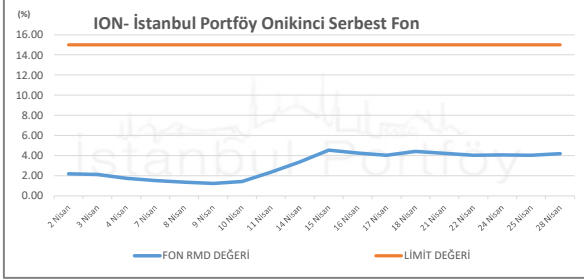

İSTANBUL PORTFÖY SERBEST FONLARININ
RMD (Riske Maruz Değer) DEĞERLERİNİN BELİRLENEN LİMİTLERE GÖRE SEYRİ

Nisan 2025

İSTANBUL PORTFÖY SERBEST FONLARININ
RMD (Riske Maruz Değer) DEĞERLERİNİN BELİRLENEN LİMİTLERE GÖRE SEYRİ
Nisan 2025