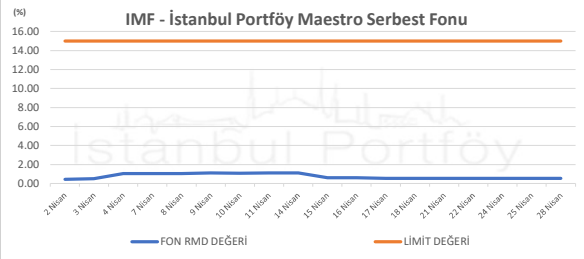

İSTANBUL PORTFÖY SERBEST FONLARININ
RMD (Riske Maruz Değer) DEĞERLERİNİN BELİRLENEN LİMİTLERE GÖRE SEYRİ

Nisan 2025

İSTANBUL PORTFÖY SERBEST FONLARININ
RMD (Riske Maruz Değer) DEĞERLERİNİN BELİRLENEN LİMİTLERE GÖRE SEYRİ
Nisan 2025