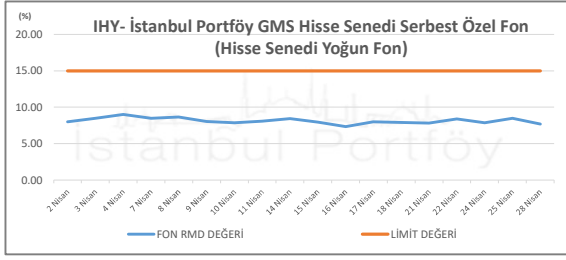

İSTANBUL PORTFÖY SERBEST FONLARININ
RMD (Riske Maruz Değer) DEĞERLERİNİN BELİRLENEN LİMİTLERE GÖRE SEYRİ
Nisan 2025