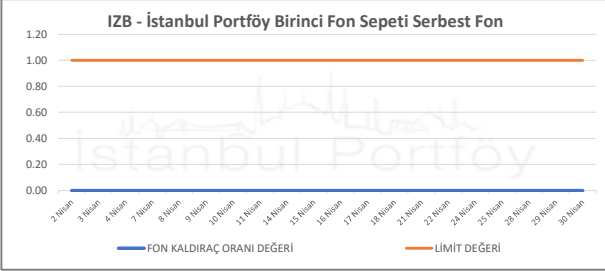

İSTANBUL PORTFÖY SERBEST FONLARININ
KALDIRAÇ ORANI DEĞERLERİNİN BELİRLENEN LİMİTLERE GÖRE SEYRİ
Nisan 2025