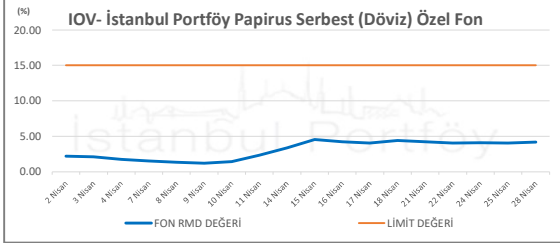

İSTANBUL PORTFÖY SERBEST FONLARININ
RMD (Riske Maruz Değer) DEĞERLERİNİN BELİRLENEN LİMİTLERE GÖRE SEYRİ
Nisan 2025