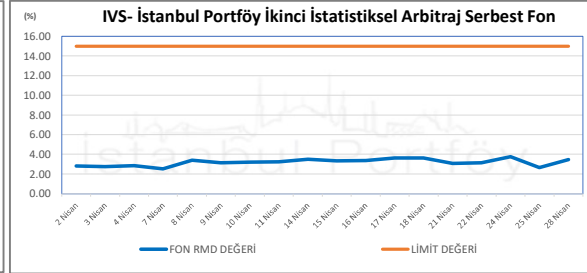

İSTANBUL PORTFÖY SERBEST FONLARININ
RMD (Riske Maruz Değer) DEĞERLERİNİN BELİRLENEN LİMİTLERE GÖRE SEYRİ

Nisan 2025

İSTANBUL PORTFÖY SERBEST FONLARININ
RMD (Riske Maruz Değer) DEĞERLERİNİN BELİRLENEN LİMİTLERE GÖRE SEYRİ
Nisan 2025