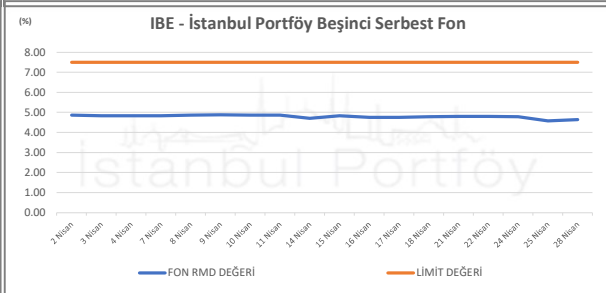

İSTANBUL PORTFÖY SERBEST FONLARININ
RMD (Riske Maruz Değer) DEĞERLERİNİN BELİRLENEN LİMİTLERE GÖRE SEYRİ

Nisan 2025

İSTANBUL PORTFÖY SERBEST FONLARININ
RMD (Riske Maruz Değer) DEĞERLERİNİN BELİRLENEN LİMİTLERE GÖRE SEYRİ
Nisan 2025