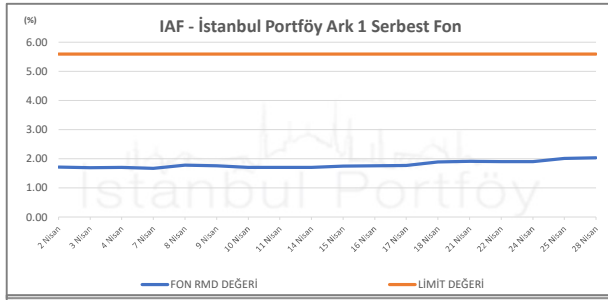

İSTANBUL PORTFÖY SERBEST FONLARININ
RMD (Riske Maruz Değer) DEĞERLERİNİN BELİRLENEN LİMİTLERE GÖRE SEYRİ

Nisan 2025

İSTANBUL PORTFÖY SERBEST FONLARININ
RMD (Riske Maruz Değer) DEĞERLERİNİN BELİRLENEN LİMİTLERE GÖRE SEYRİ
Nisan 2025