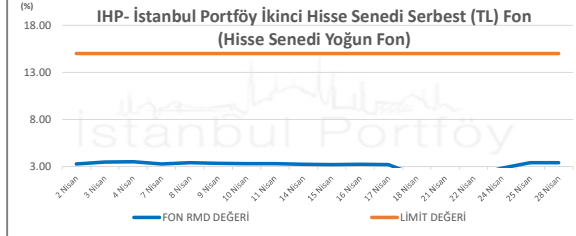

İSTANBUL PORTFÖY SERBEST FONLARININ
RMD (Riske Maruz Değer) DEĞERLERİNİN BELİRLENEN LİMİTLERE GÖRE SEYRİ

Nisan 2025