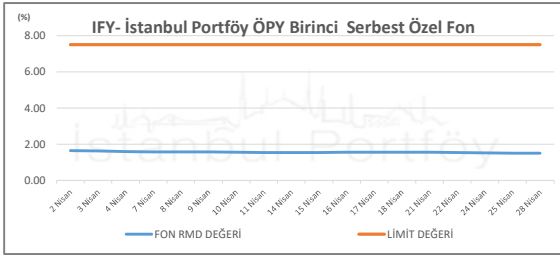

İSTANBUL PORTFÖY SERBEST FONLARININ
RMD (Riske Maruz Değer) DEĞERLERİNİN BELİRLENEN LİMİTLERE GÖRE SEYRİ
Nisan 2025