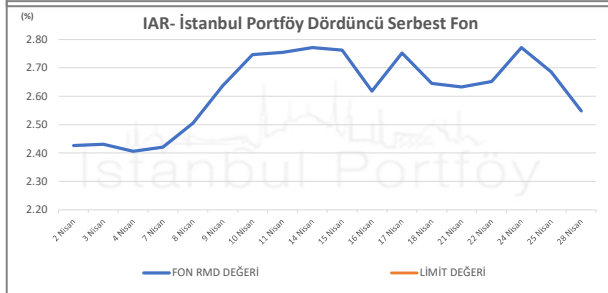

İSTANBUL PORTFÖY SERBEST FONLARININ
RMD (Riske Maruz Değer) DEĞERLERİNİN BELİRLENEN LİMİTLERE GÖRE SEYRİ

Nisan 2025

İSTANBUL PORTFÖY SERBEST FONLARININ
RMD (Riske Maruz Değer) DEĞERLERİNİN BELİRLENEN LİMİTLERE GÖRE SEYRİ
Nisan 2025