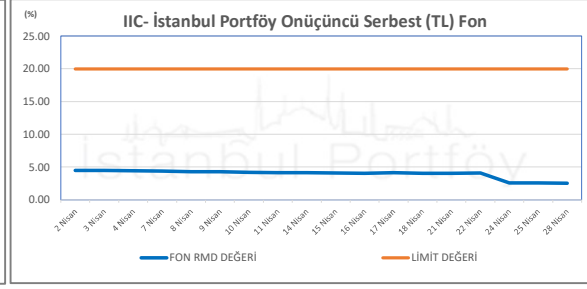

İSTANBUL PORTFÖY SERBEST FONLARININ
RMD (Riske Maruz Değer) DEĞERLERİNİN BELİRLENEN LİMİTLERE GÖRE SEYRİ

Nisan 2025

İSTANBUL PORTFÖY SERBEST FONLARININ
RMD (Riske Maruz Değer) DEĞERLERİNİN BELİRLENEN LİMİTLERE GÖRE SEYRİ
Nisan 2025