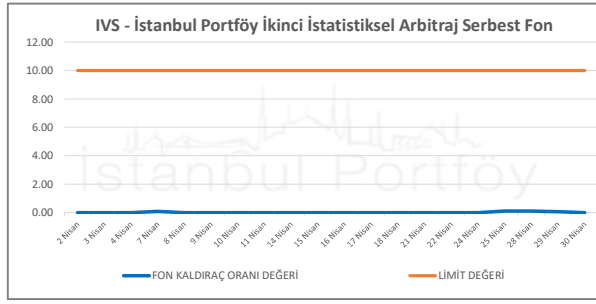

İSTANBUL PORTFÖY SERBEST FONLARININ
KALDIRAÇ ORANI DEĞERLERİNİN BELİRLENEN LİMİTLERE GÖRE SEYRİ
Nisan 2025