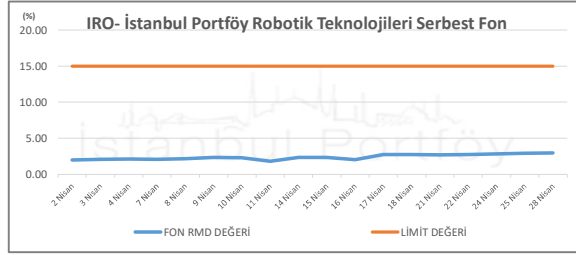

İSTANBUL PORTFÖY SERBEST FONLARININ
RMD (Riske Maruz Değer) DEĞERLERİNİN BELİRLENEN LİMİTLERE GÖRE SEYRİ

Nisan 2025

İSTANBUL PORTFÖY SERBEST FONLARININ
RMD (Riske Maruz Değer) DEĞERLERİNİN BELİRLENEN LİMİTLERE GÖRE SEYRİ
Nisan 2025