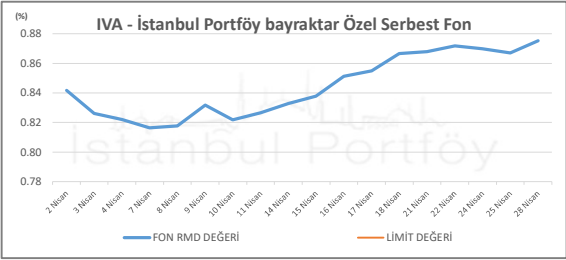

İSTANBUL PORTFÖY SERBEST FONLARININ
RMD (Riske Maruz Değer) DEĞERLERİNİN BELİRLENEN LİMİTLERE GÖRE SEYRİ
Nisan 2025