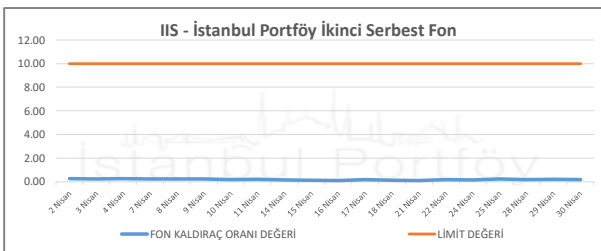

İSTANBUL PORTFÖY SERBEST FONLARININ
KALDIRAÇ ORANI DEĞERLERİNİN BELİRLENEN LİMİTLERE GÖRE SEYRİ
Nisan 2025