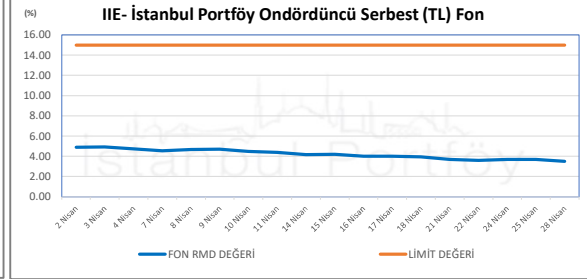

İSTANBUL PORTFÖY SERBEST FONLARININ
RMD (Riske Maruz Değer) DEĞERLERİNİN BELİRLENEN LİMİTLERE GÖRE SEYRİ

Nisan 2025

İSTANBUL PORTFÖY SERBEST FONLARININ
RMD (Riske Maruz Değer) DEĞERLERİNİN BELİRLENEN LİMİTLERE GÖRE SEYRİ
Nisan 2025