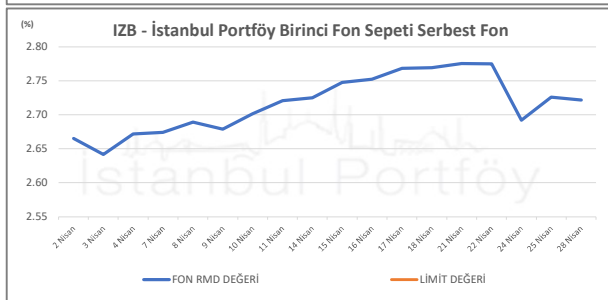

İSTANBUL PORTFÖY SERBEST FONLARININ
RMD (Riske Maruz Değer) DEĞERLERİNİN BELİRLENEN LİMİTLERE GÖRE SEYRİ

Nisan 2025

İSTANBUL PORTFÖY SERBEST FONLARININ
RMD (Riske Maruz Değer) DEĞERLERİNİN BELİRLENEN LİMİTLERE GÖRE SEYRİ
Nisan 2025