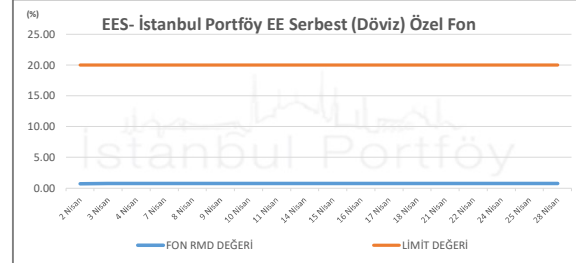

İSTANBUL PORTFÖY SERBEST FONLARININ
RMD (Riske Maruz Değer) DEĞERLERİNİN BELİRLENEN LİMİTLERE GÖRE SEYRİ

Nisan 2025