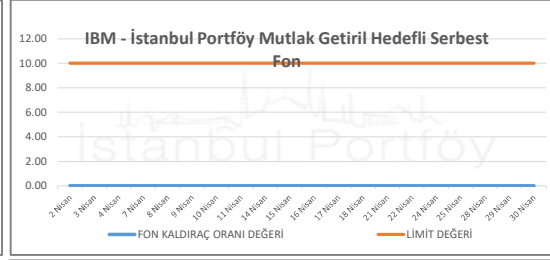

İSTANBUL PORTFÖY SERBEST FONLARININ
KALDIRAÇ ORANI DEĞERLERİNİN BELİRLENEN LİMİTLERE GÖRE SEYRİ

Nisan 2025