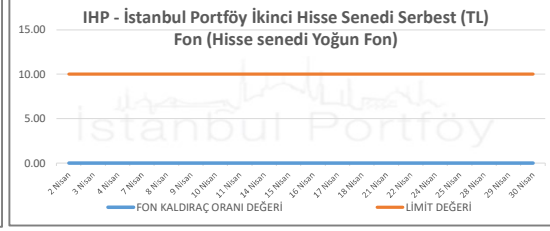

İSTANBUL PORTFÖY SERBEST FONLARININ
KALDIRAÇ ORANI DEĞERLERİNİN BELİRLENEN LİMİTLERE GÖRE SEYRİ

Nisan 2025