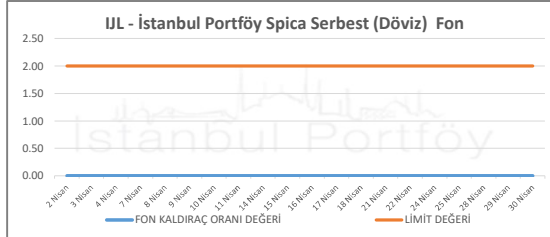

İSTANBUL PORTFÖY SERBEST FONLARININ
KALDIRAÇ ORANI DEĞERLERİNİN BELİRLENEN LİMİTLERE GÖRE SEYRİ

Nisan 2025