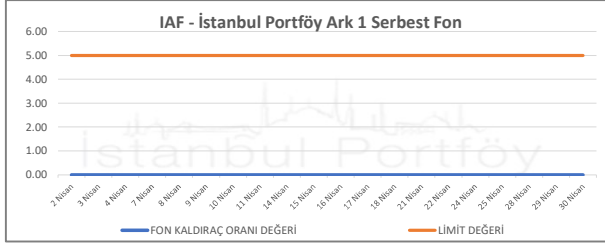

İSTANBUL PORTFÖY SERBEST FONLARININ
RMD (Riske Maruz Değer) DEĞERLERİNİN BELİRLENEN LİMİTLERE GÖRE SEYRİ

Nisan 2025

İSTANBUL PORTFÖY SERBEST FONLARININ
RMD (Riske Maruz Değer) DEĞERLERİNİN BELİRLENEN LİMİTLERE GÖRE SEYRİ
Nisan 2025

İSTANBUL PORTFÖY SERBEST FONLARININ
KALDIRAÇ ORANI DEĞERLERİNİN BELİRLENEN LİMİTLERE GÖRE SEYRİ
Nisan 2025

İSTANBUL PORTFÖY SERBEST FONLARININ
KALDIRAÇ ORANI DEĞERLERİNİN BELİRLENEN LİMİTLERE GÖRE SEYRİ
Nisan 2025