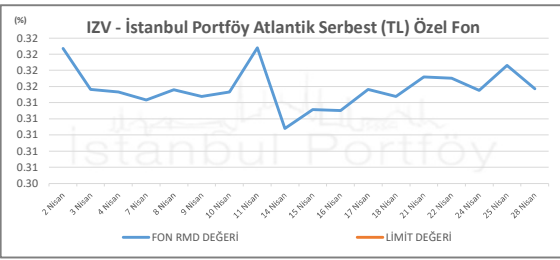

İSTANBUL PORTFÖY SERBEST FONLARININ
RMD (Riske Maruz Değer) DEĞERLERİNİN BELİRLENEN LİMİTLERE GÖRE SEYRİ
Nisan 2025