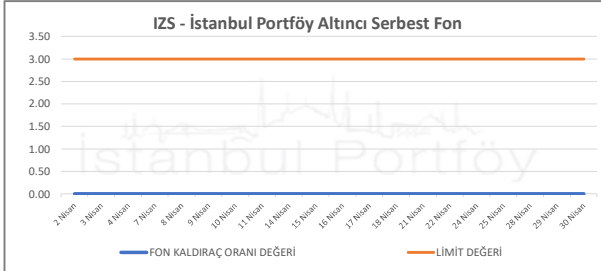

İSTANBUL PORTFÖY SERBEST FONLARININ
KALDIRAÇ ORANI DEĞERLERİNİN BELİRLENEN LİMİTLERE GÖRE SEYRİ
Nisan 2025