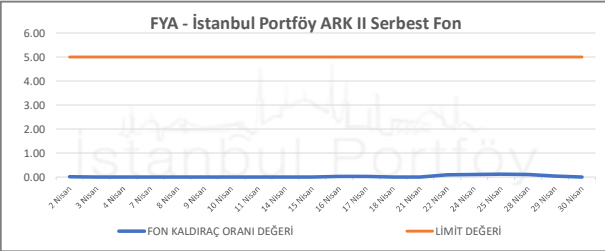

İSTANBUL PORTFÖY SERBEST FONLARININ
KALDIRAÇ ORANI DEĞERLERİNİN BELİRLENEN LİMİTLERE GÖRE SEYRİ
Nisan 2025