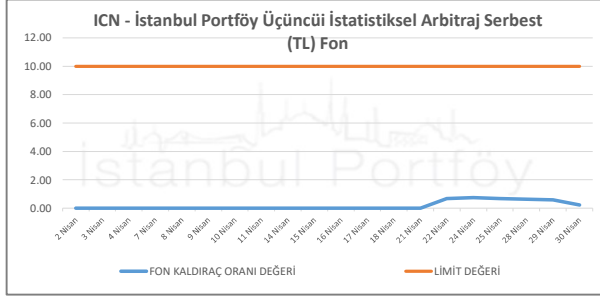

İSTANBUL PORTFÖY SERBEST FONLARININ
KALDIRAÇ ORANI DEĞERLERİNİN BELİRLENEN LİMİTLERE GÖRE SEYRİ
Nisan 2025