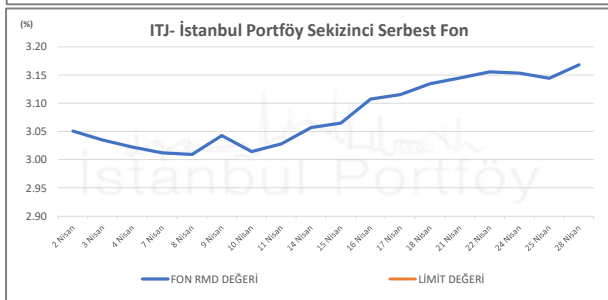

İSTANBUL PORTFÖY SERBEST FONLARININ
RMD (Riske Maruz Değer) DEĞERLERİNİN BELİRLENEN LİMİTLERE GÖRE SEYRİ

Nisan 2025

İSTANBUL PORTFÖY SERBEST FONLARININ
RMD (Riske Maruz Değer) DEĞERLERİNİN BELİRLENEN LİMİTLERE GÖRE SEYRİ
Nisan 2025