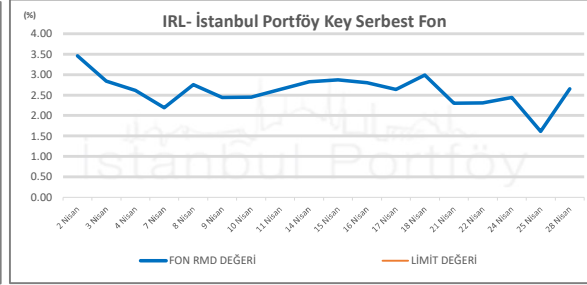

İSTANBUL PORTFÖY SERBEST FONLARININ
RMD (Riske Maruz Değer) DEĞERLERİNİN BELİRLENEN LİMİTLERE GÖRE SEYRİ

Nisan 2025

İSTANBUL PORTFÖY SERBEST FONLARININ
RMD (Riske Maruz Değer) DEĞERLERİNİN BELİRLENEN LİMİTLERE GÖRE SEYRİ
Nisan 2025