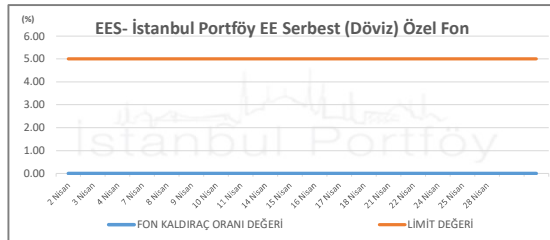

İSTANBUL PORTFÖY SERBEST FONLARININ
KALDIRAÇ ORANI DEĞERLERİNİN BELİRLENEN LİMİTLERE GÖRE SEYRİ

Nisan 2025