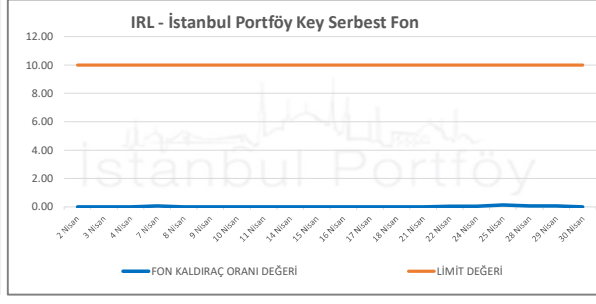

İSTANBUL PORTFÖY SERBEST FONLARININ
KALDIRAÇ ORANI DEĞERLERİNİN BELİRLENEN LİMİTLERE GÖRE SEYRİ
Nisan 2025